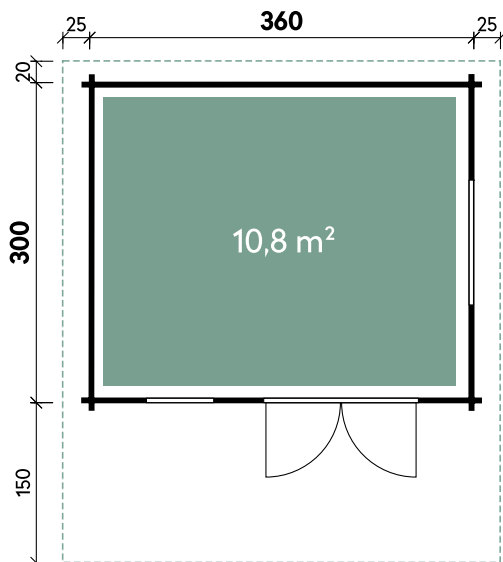

*Lieferung innerhalb Deutschland (Festland). Luxemburg und Österreich gegen Aufpreis.

**Fundamenthölzer sind im Fußboden-Set enthalten. Fundamenthölzer sind für die Langlebigkeit der Häuser empfehlenswert.

Weitere Informationen und Zubehör finden Sie unter: www.finnhaus.de/produkte/nova oder im aktuellen Katalog.

Technische Änderungen, Druckfehler und Irrtümer vorbehalten.

Nova 3630