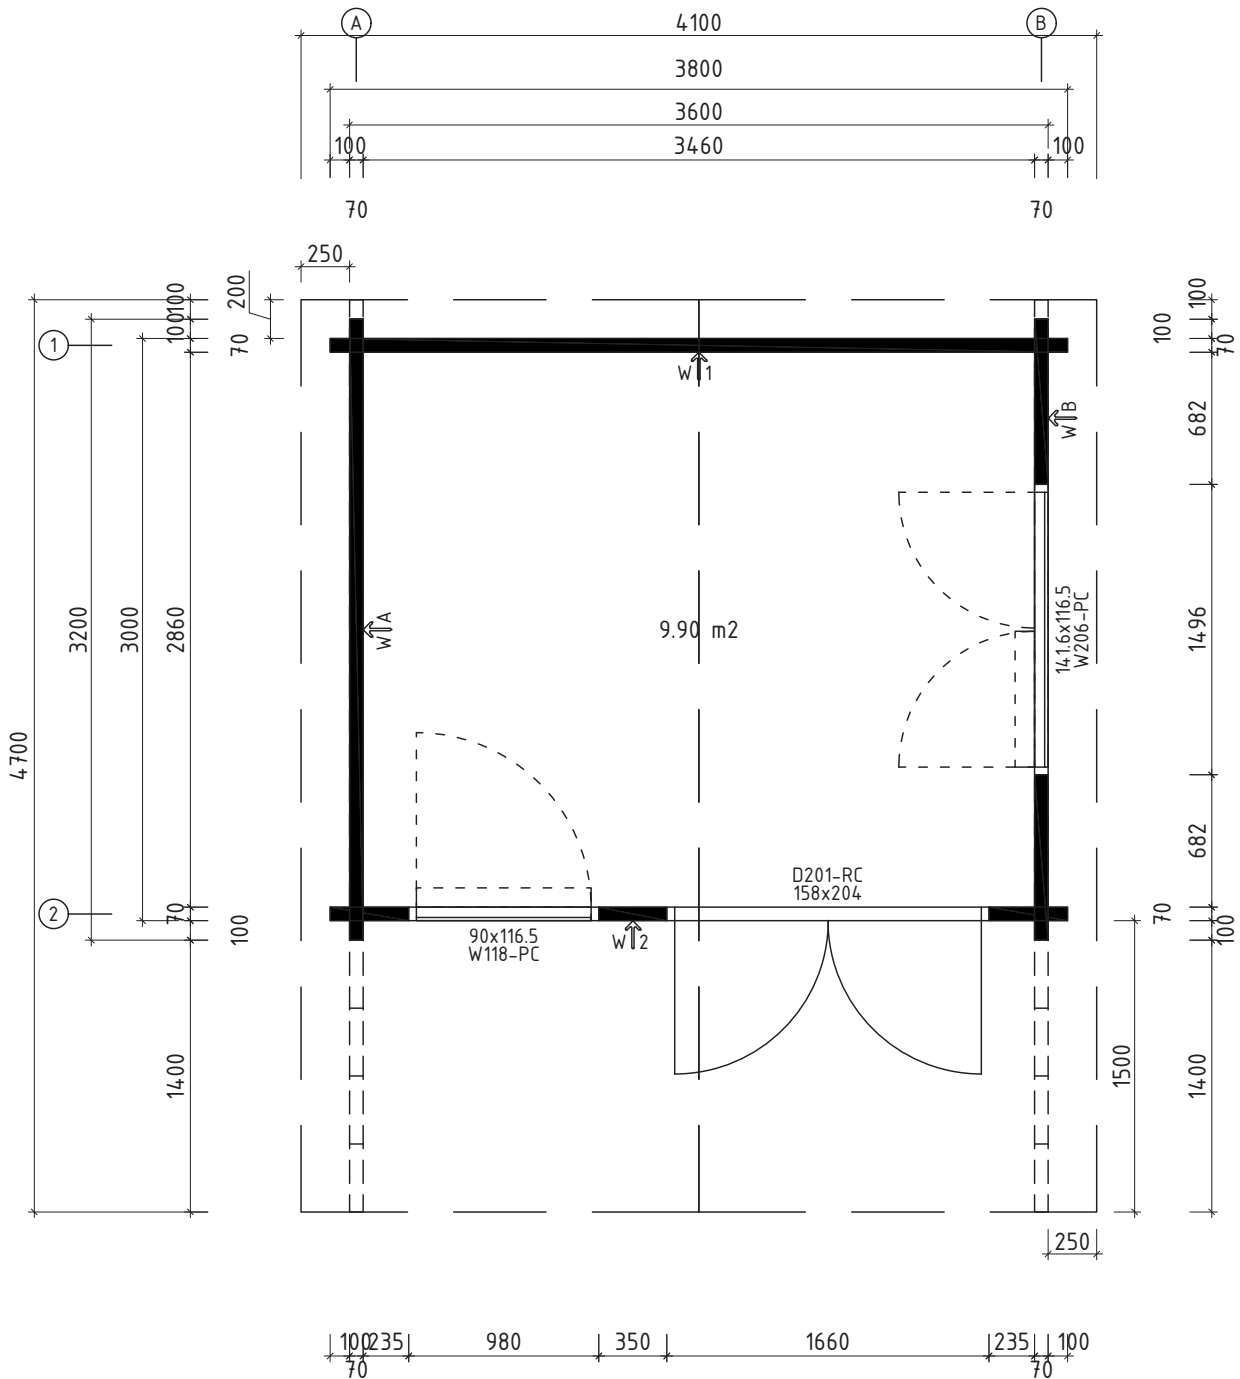

# Technische Daten

**Artikelnummer:**

570 300

**Kontrolliert durch:**

H = 1.700 m  
TOTAL: 9.90 m<sup>2</sup>

\*Fenster und Türen sind mit Sprossen

Q5- Qualitätsklasse für Fenster und Türen

**Wir empfehlen als Fundament für Ihr Gartenhaus eine vollflächig festgegründete, gepflasterte oder betonierte Fläche. Wahlweise ist auch ein Punkt- oder Streifenfundament möglich.**

Pos	Teilleiste 570300	Stck.	Profil (mm)	Länge (mm)
	<b>Achtung!</b> Die Giebelbohlen können teilweise schon vormontiert sein! Bitte beachten - diese erscheinen nicht ganz so wie in der Teilleiste beschrieben.			
001		1	70x135	4700
002		1	70x135	4700
003		2	70x135	4250
004		1	70x135	3900
005		2	70x135	3800
006		17	70x135	3800
007		1	70x68	3800
008		1	70x135	3550
009		19	70x135	3200
010		2	70x135	2974
011		2	70x135	2002
012		1	70x68	1735
013		6	70x135	1735
014		1	70x135	1552
015		1	70x135	1202
016		16	70x135	852
017		4	70x135	491
018		1	70x68	405
019		24	70x135	405
020		9	70x135	350
FH2	FUNDAMENTHÖLZER (imprägniert) 	2	45x95	3580
FH3	FUNDAMENTHÖLZER (imprägniert) 	6	45x95	3400
FH1	FUNDAMENTHÖLZER (imprägniert) 	4	45x95	2890
PF1	1500 PFETTEN 2860 200 	3	58x170	4700