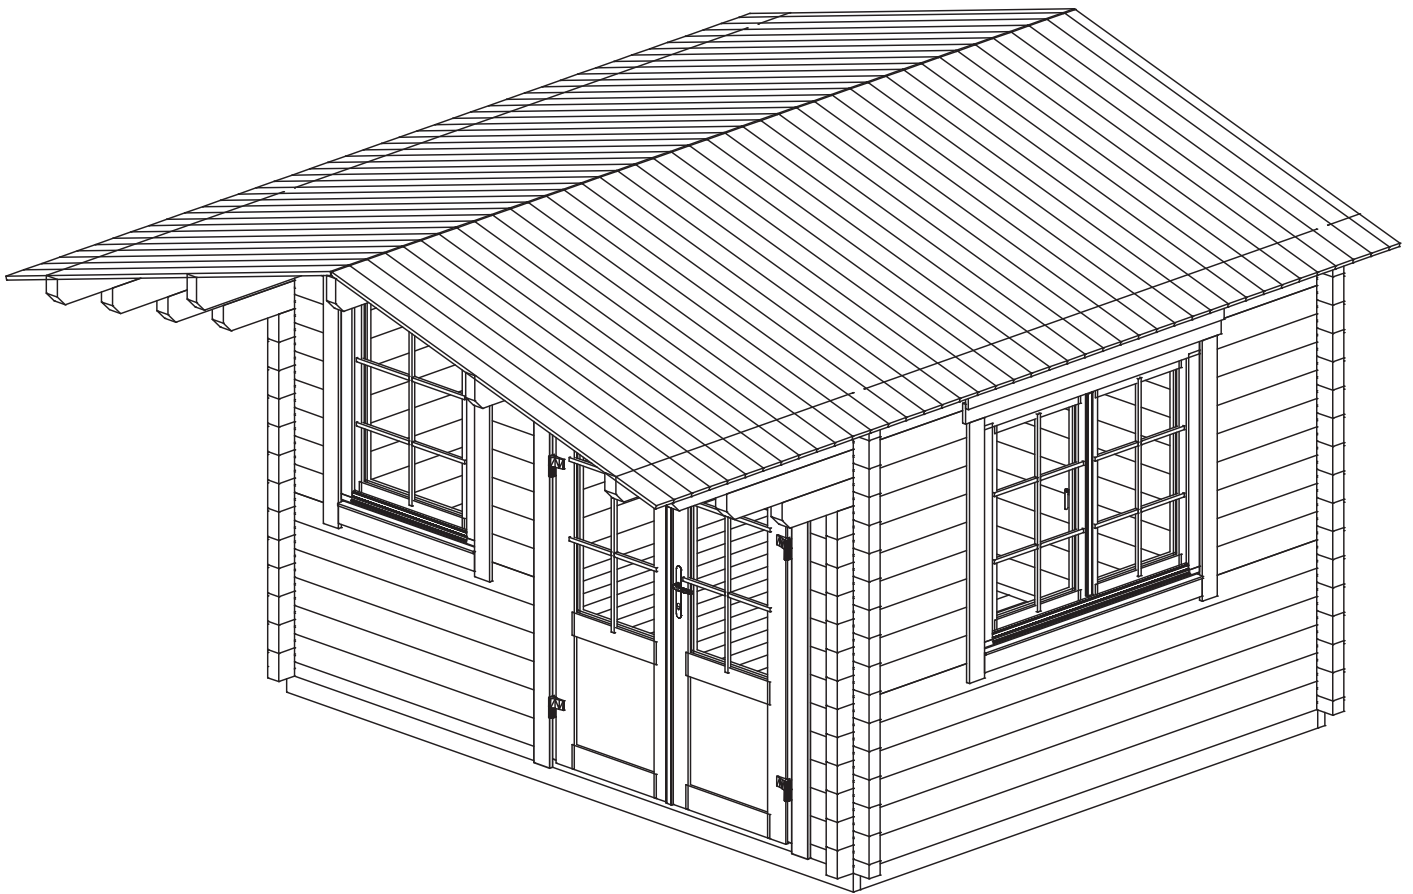

# Technische Daten

**Artikelnummer:**

570 300

**Kontrolliert durch:**

H = 1.700 m  
TOTAL: 9.90 m<sup>2</sup>

\*Fenster und Türen sind mit Sprossen

Q5- Qualitätsklasse für Fenster und Türen

**Wir empfehlen als Fundament für Ihr Gartenhaus eine vollflächig festgegründete, gepflasterte oder betonierte Fläche. Wahlweise ist auch ein Punkt- oder Streifenfundament möglich.**