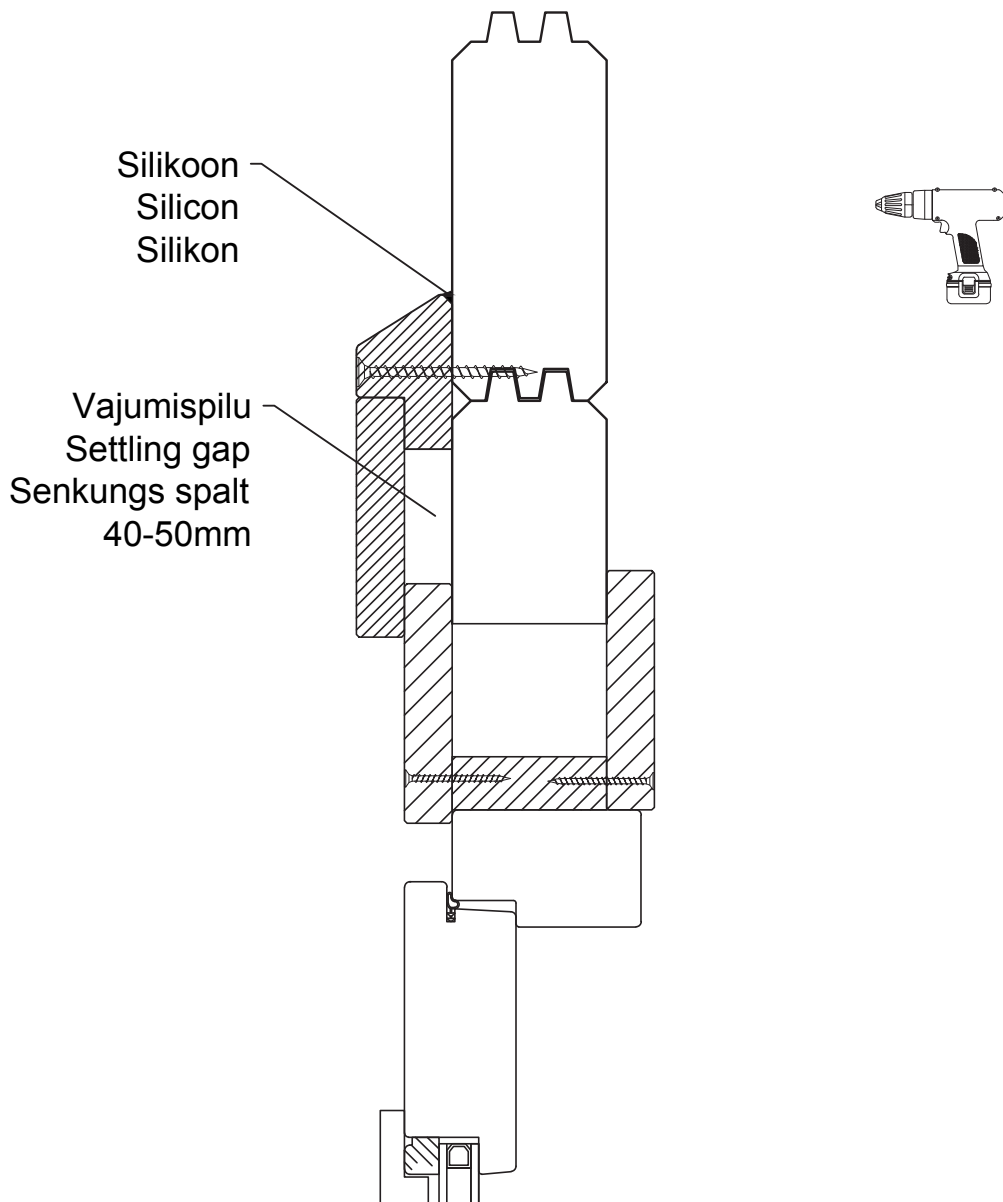

Vihmaliist / Head flashing / Regenschutz

1. **NB!**
2. Monteerida juhul kui ese on välja toodud maja spetsifikatsioonis!
   - Install only if the item is listed in the house specification!
   - Nur montieren wenn die Leiste in der Teileliste gezeigt ist!