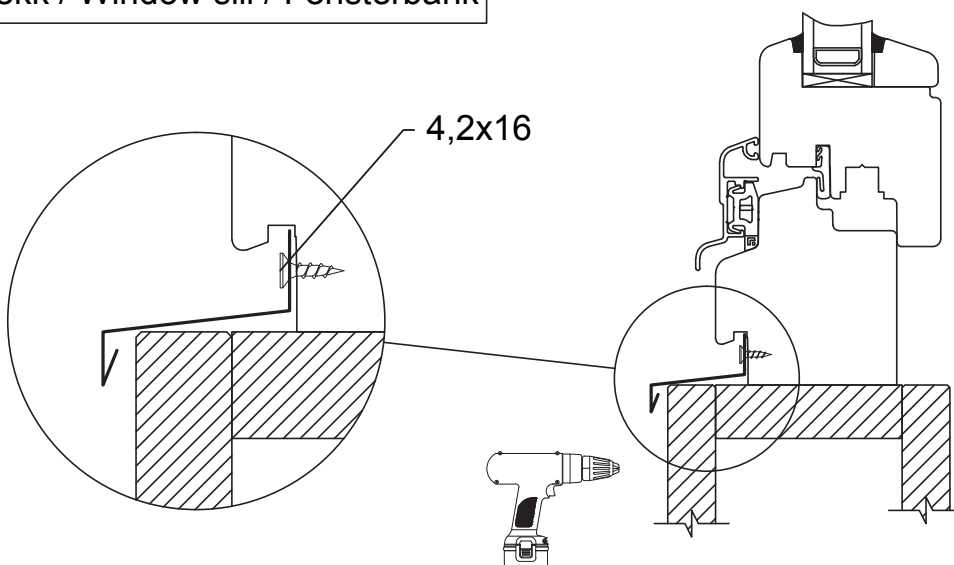

Veeplekk / Window sill / Fensterbank

4,2x16