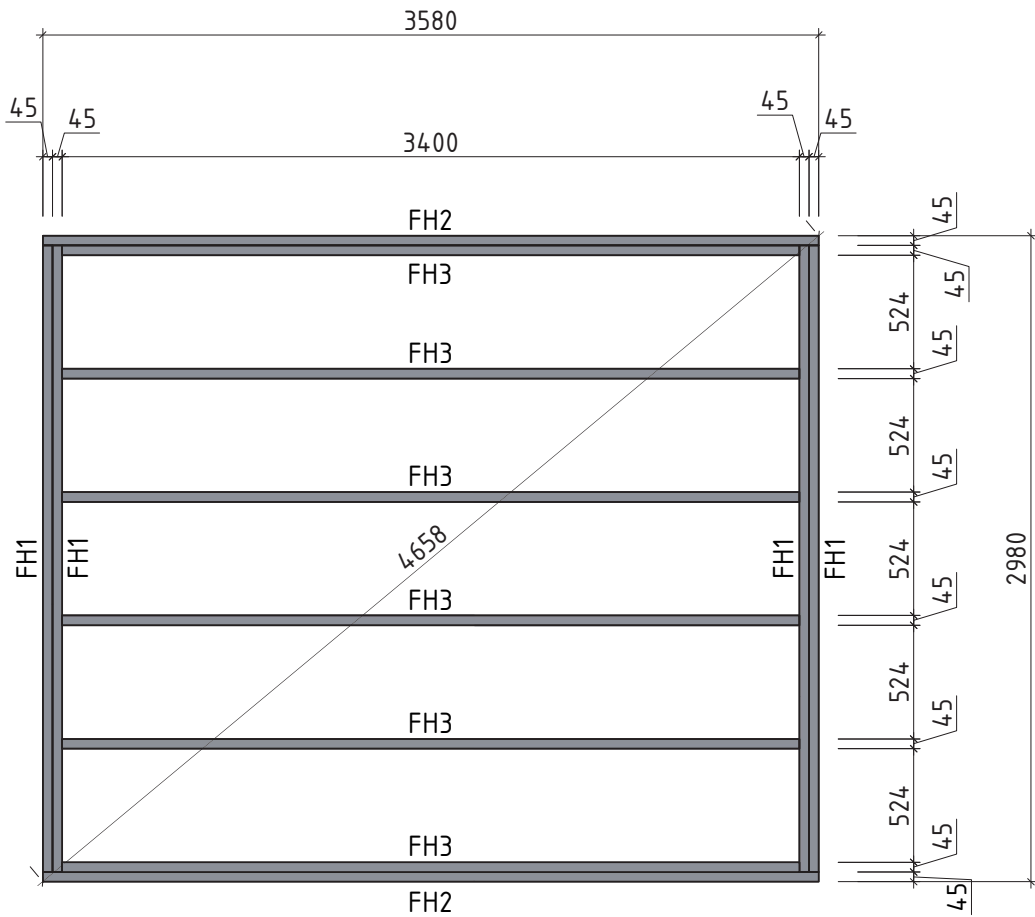

# Technische Daten

**Artikelnummer:**

570 300

**Kontrolliert durch:**

H = 1.700 m  
TOTAL: 9.90 m<sup>2</sup>

\*Fenster und Türen sind mit Sprossen

Q5- Qualitätsklasse für Fenster und Türen

**Wir empfehlen als Fundament für Ihr Gartenhaus eine vollflächig festgegründete, gepflasterte oder betonierte Fläche. Wahlweise ist auch ein Punkt- oder Streifenfundament möglich.**

Pos	Teilleiste 570300	Stck.	Profil (mm)	Länge (mm)
	<b>Achtung!</b> Die Giebelbohlen können teilweise schon vormontiert sein! Bitte beachten - diese erscheinen nicht ganz so wie in der Teilleiste beschrieben.			
001		1	70x135	4700
002		1	70x135	4700
003		2	70x135	4250
004		1	70x135	3900
005		2	70x135	3800
006		17	70x135	3800
007		1	70x68	3800
008		1	70x135	3550
009		19	70x135	3200
010		2	70x135	2974
011		2	70x135	2002
012		1	70x68	1735
013		6	70x135	1735
014		1	70x135	1552
015		1	70x135	1202
016		16	70x135	852
017		4	70x135	491
018		1	70x68	405
019		24	70x135	405
020		9	70x135	350
FH2	FUNDAMENTHÖLZER (imprägniert) 	2	45x95	3580
FH3	FUNDAMENTHÖLZER (imprägniert) 	6	45x95	3400
FH1	FUNDAMENTHÖLZER (imprägniert) 	4	45x95	2890
PF1	1500 PFETTEN 2860 200 	3	58x170	4700