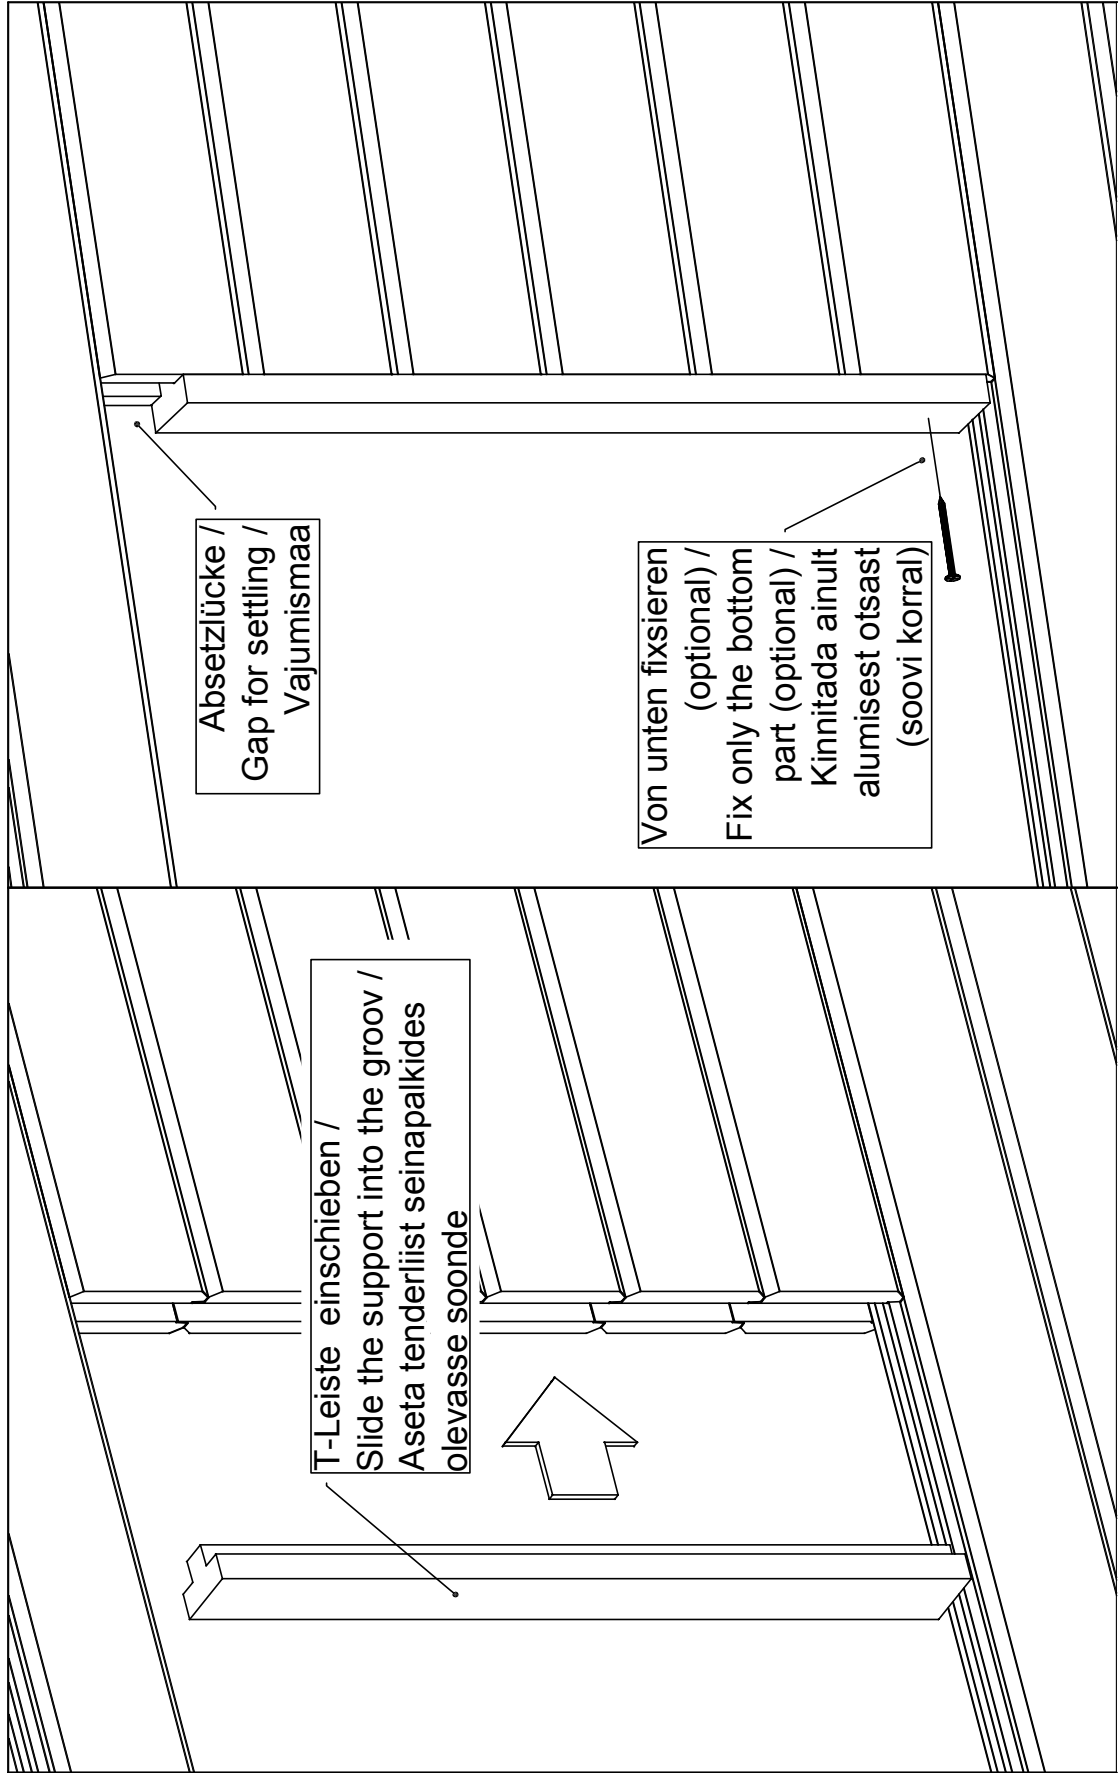

Pos	Teileliste 570300	Stck.	Profil (mm)	Länge (mm)
	<p>FENSTER 900x1165 W5-S70P-06C-09001165</p> <p>Q5 W118-PC 900</p>  <p>1165</p> <p>Right handed / DIN rechts / paremakäeline</p> <p>Clear opening/ durchgangsmaß/ ava suurus 724x989mm</p>  <p>double-pane clear float glass</p> <p>ISO Glas 2-fach</p> <p>2x klaaspakett, kirgas klaas</p> 	1		
VP35 29-2	Q4-Q6 Window sill - Fensterbank - Veeplekk 35-29		1	858
PROSS H51-2	Q5-1 Muntins - Sprossen - Prossid horizontal 18x18		2	18x18 685
PROSS V52-1	Q5-2 Muntins - Sprossen - Prossid vertical 18x18		1	18x18 940
WL-2	Rain strips - Wasserleisten - Vihmaliistud 36x134		1	36x134 1100
PL3-4	Trims - Rahmenleisten - Piirdeliistud 18x95	 ✓	2	18x95 1100
PL3-2	Trims - Rahmenleisten - Piirdeliistud 18x95	 ✓	4	18x95 1245
PL3-5	Trims - Rahmenleisten - Piirdeliistud 18x95	 ✓	2	18x95 860
SR30 22-01	3.0x20ÜP Muntins - Sprossen - Prossid		6	
SR35 47-01	3.5x45 C3 Trims - Rahmleisten - Piirdeliistud		24	
SR40 62-01	4.0x60 C3 Rain strip - Wasserleiste - Vihmaliist		3	
SR42 13-01	4.2x13 Window sill - Fensterbank - Veeplekk		4	
AL-Q5	Q5 Window handle - Fenstergriff - Aknalink		1	
HK- Q5-P	Q5-P Hinge cover - Scharnierabdeckung - Hingekatted (set - satz - kompl.)		1	
	✓ - bitte selber anpassen (falls nötig!)			

# Montageanleitung für T-Leisten / Installing the door and window supports / Tenderliistu paigaldusjuhend.

Vihmaliist / Rain strip / Wasserleiste