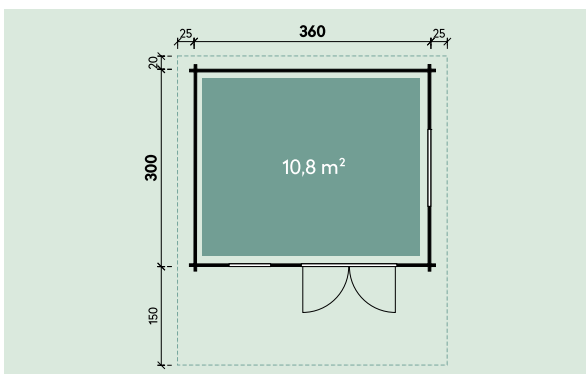

# Technische Daten

**Artikelnummer:**

570 300

**Kontrolliert durch:**

H = 1.700 m  
TOTAL: 9.90 m<sup>2</sup>

\*Fenster und Türen sind mit Sprossen

Q5- Qualitätsklasse für Fenster und Türen

**Wir empfehlen als Fundament für Ihr Gartenhaus eine vollflächig festgegründete, gepflasterte oder betonierte Fläche. Wahlweise ist auch ein Punkt- oder Streifenfundament möglich.**

Pos	Teilleiste 570300	Stck.	Profil (mm)	Länge (mm)
	<b>Achtung!</b> Die Giebelbohlen können teilweise schon vormontiert sein! Bitte beachten - diese erscheinen nicht ganz so wie in der Teilleiste beschrieben.			
001		1	70x135	4700
002		1	70x135	4700
003		2	70x135	4250
004		1	70x135	3900
005		2	70x135	3800
006		17	70x135	3800
007		1	70x68	3800
008		1	70x135	3550
009		19	70x135	3200
010		2	70x135	2974
011		2	70x135	2002
012		1	70x68	1735
013		6	70x135	1735
014		1	70x135	1552
015		1	70x135	1202
016		16	70x135	852
017		4	70x135	491
018		1	70x68	405
019		24	70x135	405
020		9	70x135	350
FH2	FUNDAMENTHÖLZER (imprägniert) 	2	45x95	3580
FH3	FUNDAMENTHÖLZER (imprägniert) 	6	45x95	3400
FH1	FUNDAMENTHÖLZER (imprägniert) 	4	45x95	2890
PF1	1500 PFETTEN 2860 200 	3	58x170	4700