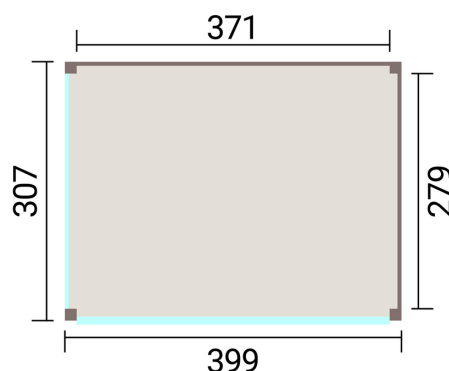

## Technische Daten

Grundfläche (m <sup>2</sup> )	10,33
Umbauter Raum (m <sup>3</sup> )	27
Seitenwandhöhe (cm)	224
Firsthöhe (cm)	238,6
Abstand zwischen Vorderwandpfosten (cm)	371
Pfostenmaß (mm)	140x140
Innenhöhe (cm)	224,00
Abstand zwischen Seitenwandpfosten (cm)	278,5

## Dach & Boden

Dachart	Flachdach <5°
Dachneigung (°)	0
Dachüberstand vorne (cm)	0

## Fenster / Türen

Name	Glasstärke / Typ	Abmessung	Material	Anzahl
	6 mm Glas	875x2185 mm		1
	10 mm Einscheibens (ESG)	3710x2240 mm		1

## Pakete (LxBxH)

Paket	Abmessung (LxBxH)	Gewicht
Paket 1	64,0 x 28,0 x 14,0 cm	10,0 kg
Paket 2	64,0 x 28,0 x 14,0 cm	2,5 kg
Paket 3	399,0 x 120,0 x 38,0 cm	380,0 kg
Paket 4	0,0 x 0,0 x 0,0 cm	0,0 kg
Paket 5	0,0 x 0,0 x 0,0 cm	0,0 kg
Paket 6	300,0 x 60,0 x 30,0 cm	85,0 kg
Paket 7	224,0 x 60,0 x 40,0 cm	110,0 kg