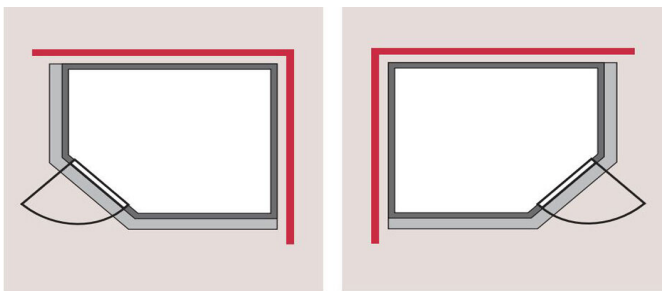

## Sauna Horna Artikel-Nr. 6196

Saunaofen  
ohne Ofen

Bank 1 Tiefe	57 cm
Innenmaß Breite	216 cm
Tür Scheibenfarbe	bronziert
Bank 3 Tiefe	52 cm
Innenmaß Tiefe	181 cm
Position Tür und Zuluft tauschbar	nein
Bank Material	Fichte
Spiegelbar	ja
Innenmaß Höhe	192 cm
Kopfstütze Material	nordische Fichte
Außenmaß Höhe	198 cm
Bank 2 Tiefe	57 cm
Einstiegsart	EckEinstieg
Bauweise	vormontierte Elemente
Durchgangsmaß Höhe	173 cm
Ofenschutz Tiefe	51 cm
Material	Nordische Fichte
Außenmaß Breite	231 cm
Außenmaß Tiefe	196 cm
Ofenschutz Breite	60 cm
Ofenschutz Material	nordische Fichte
Tür Höhe	175 cm
Ofenschutz Höhe	80 cm
Grundfläche	4,22 m <sup>2</sup>
Umbauter Raum	7,4 m <sup>3</sup>
Saunadach Dämmung	42 mm
Saunadach Bauweise	vormontierte Elemente
Türart	Ganzglastür
Verpackungsmaße mm/Gewicht kg	2210x1220x910x391
Anzahl Bänke	3 Stk.
Durchgangsmaß Breite	64 cm
Öffnungsrichtung Tür	rechts und links anschlagbar
Anzahl der Kopfstützen	1 Stk.

**SPIEGELBARER  
Aufbau möglich**

Technische Änderungen und Druckfehler vorbehalten - Maßangaben sind Zirkamaße