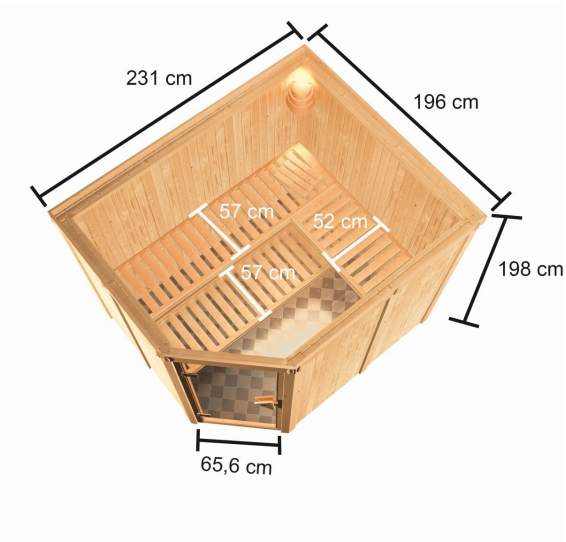

## Sauna Horna Artikel-Nr. 6196

Saunaofen  
ohne Ofen

Bank 1 Tiefe	57 cm
Innenmaß Breite	216 cm
Tür Scheibenfarbe	bronziert
Bank 3 Tiefe	52 cm
Innenmaß Tiefe	181 cm
Position Tür und Zuluft tauschbar	nein
Bank Material	Fichte
Spiegelbar	ja
Innenmaß Höhe	192 cm
Kopfstütze Material	nordische Fichte
Außenmaß Höhe	198 cm
Bank 2 Tiefe	57 cm
Einstiegsart	EckEinstieg
Bauweise	vormontierte Elemente
Durchgangsmaß Höhe	173 cm
Ofenschutz Tiefe	51 cm
Material	Nordische Fichte
Außenmaß Breite	231 cm
Außenmaß Tiefe	196 cm
Ofenschutz Breite	60 cm
Ofenschutz Material	nordische Fichte
Tür Höhe	175 cm
Ofenschutz Höhe	80 cm
Grundfläche	4,22 m <sup>2</sup>
Umbauter Raum	7,4 m <sup>3</sup>
Saunadach Dämmung	42 mm
Saunadach Bauweise	vormontierte Elemente
Türart	Ganzglastür
Verpackungsmaße mm/Gewicht kg	2210x1220x910x391
Anzahl Bänke	3 Stk.
Durchgangsmaß Breite	64 cm
Öffnungsrichtung Tür	rechts und links anschlagbar
Anzahl der Kopfstützen	1 Stk.

**SPIEGELBARER  
Aufbau möglich**

Technische Änderungen und Druckfehler vorbehalten - Maßangaben sind Zirkamaße