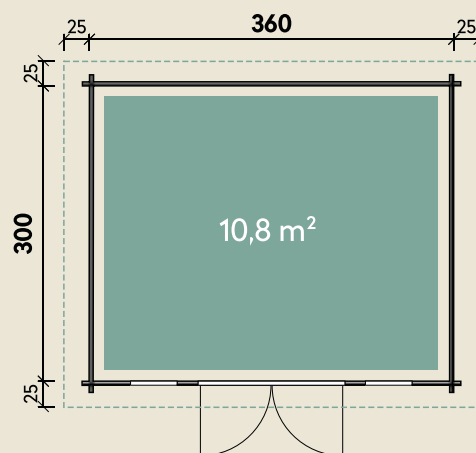

Mehr Produkte finden Sie
in unserem Katalog!

Art.-Nr. 871 600

DIMENSIONEN

	Bohlenstärke	70 mm
	Innenmaß	346 x 286 cm
	Sockelmaß	360 x 300 cm
	Gesamtmaß	410 x 350 cm
	Grundfläche	10,8 m ²
	Rauminhalt	24,2 m ³
	Seitenwandhöhe v/h	241/228 cm
	Dachüberstand vorne/seitlich/hinten	25/ 25/ 25 cm
	Dachneigung	2,5 °
	Dachfläche	14,4 m ²
	Dachbretter inkl. Dachpappe	20 mm
	Fußboden	28 mm

TÜREN & FENSTER

	Doppeltür (ISO)	145 x 195 cm
	2 Einzelfenster zum Öffnen (ISO)	46 x 159 cm

VERPACKUNG

	Paketmaß	
	Paket 1	564 x 120 x 78 cm
	Gesamtgewicht	1.470 kg

ZUBEHÖR

4 Rollen Dichtungsbahnen
Dachrinne
Kunststoff 402Ax
Alu bis 600 cm
mit 1 Fallrohr

Malmö 70-A XL

70 mm | 360 x 300 cm | 10,8 m²

5 JAHRE
GARANTIE

Mit extra
hoher Tür!

Die UVP-Preise finden Sie in der Preisliste oder unter:
www.finnhaus.de/downloads.php

Alle Preise sind empfohlene Verkaufspreise inklusive der gesetzlichen MwSt.
Weitere Informationen finden Sie unter: www.finnhaus.de oder im aktuellen Katalog.
Technische Änderungen, Druckfehler und Irrtümer vorbehalten.