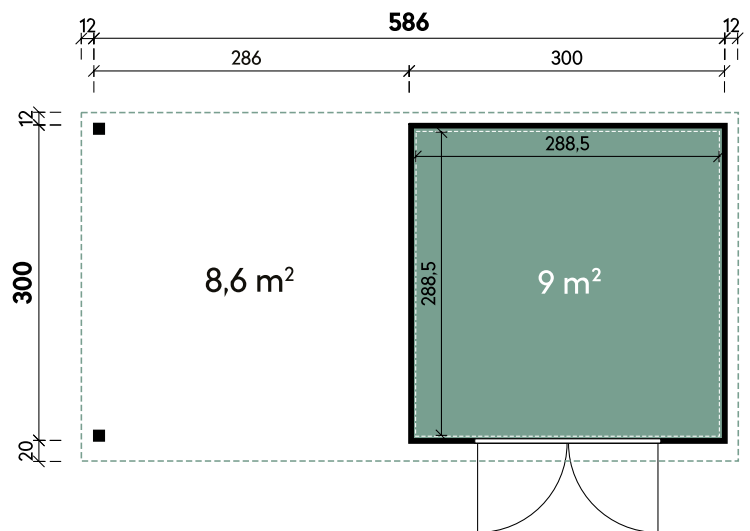

Elvar 5930 Anthrazit

Artikelnummer: 452 260 | Material: Metall

Master Line

- ✓ Mit Dachrinne
- ✓ Mit 3 Fallrohren

UVP | Fracht*: 5.199 | 229 €

Technische Details

Dachform	Flachdach
Sockelmaß	586 x 300 cm
Farbe	Anthrazit
Materialstärke	0,55 / 1,20 mm
Gesamtmaß	610 x 332 cm
Grundfläche	17,6 m ²
Rauminhalt	40,6 m ³
Gesamthöhe	231 cm
Dachüberstand vorne	20 cm
Dachüberstand seitlich	12 cm
Dachüberstand hinten	12 cm
Dachneigung	1°
Dachfläche	20,2 m ²
Spiegelverkehrte Montage	möglich

Tür

1 x Doppeltür Metall	176 x 202 cm
----------------------	--------------

Verpackung

Paket 1	Paket 2	Gesamtgewicht
334 x 113 x 40 cm	333 x 81 x 62 cm	612 kg

Optionales Zubehör

Optionales Zubehör	Artikelnummer	Menge	Preis
Fußboden 3030 Metall	450 913	1	979 €
Fußboden 3030 18 Grau imprägniert	814 020	1	529 €
Bodenrampe Doppeltür	450 902	1	69 €
Seiten-/Rückwand 30 Metall	452 410	1	690 €
Seiten-/Rückwand 30 Metall mit Fenster feststehend	452 460	1	1.049 €
Schiebetür 30	450 961	1	1.399 €
Sonnenrollo 30	450 972	1	549 €
Gerätehaken Haken Set Metall	450 830	1	69 €
Regal Set 80	450 821	1	79 €
Regal Set 160	450 822	1	99 €