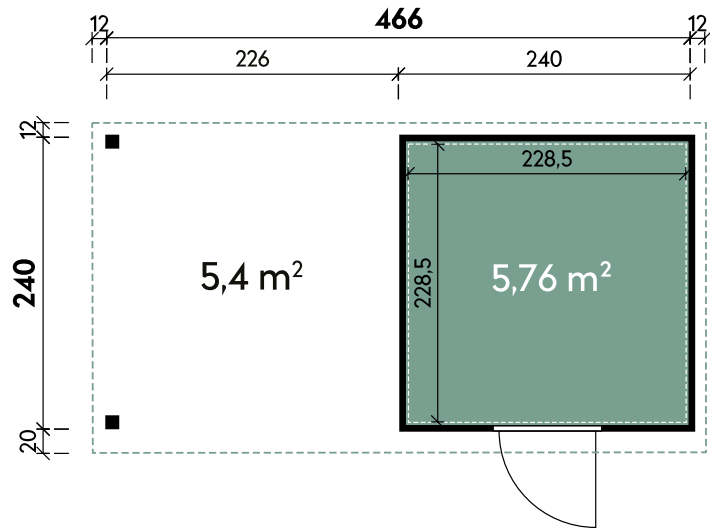

Dachform	Flachdach
Sockelmaß	466 x 240 cm
Farbe	Anthrazit
Materialstärke	0,55 / 1,20 mm
Gesamtmaß	489 x 272 cm
Grundfläche	11,2 m ²
Rauminhalt	25,9 m ³
Gesamthöhe	231 cm
Dachüberstand vorne	20 cm
Dachüberstand seitlich	12 cm
Dachüberstand hinten	12 cm
Dachneigung	1°
Dachfläche	13,3 m ²
Spiegelverkehrte Montage	möglich

Tür

1 x Einzeltür Metall	88 x 202 cm
----------------------	-------------

Verpackung

Paket 1	Paket 2	Gesamtgewicht
275 x 113 x 37 cm	272 x 75 x 58 cm	500 kg

*Lieferung innerhalb Deutschland (Festland). Luxemburg und Österreich gegen Aufpreis.
Weitere Informationen und Zubehör finden Sie unter: www.finnhaus.de/produkte/thorin oder im aktuellen Katalog.
Technische Änderungen, Druckfehler und Irrtümer vorbehalten.