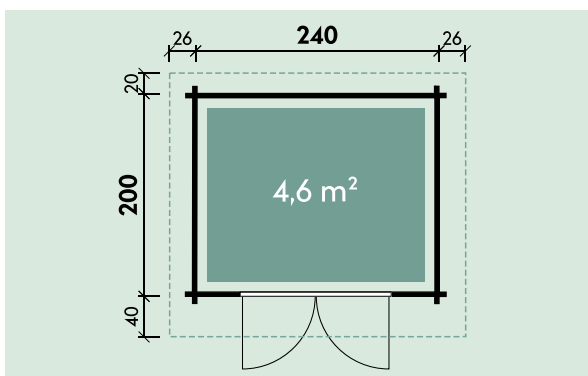

Technische Daten

Artikelnummer:

528 410

Kontrolliert durch:

| Pos | Teileliste 528410 | Stck | Profil (mm) | Länge (mm) |
|------------|------------------------------------|------|----------------|---------------|
| 002 | | 1 | 28x57 | 2600 |
| 003 | | 1 | 28x114 | 2600 |
| 004 | | 1 | 28x114 | 2600 |
| 005 | | 16 | 28x114 | 2600 |
| 006 | | 2 | 28x114 | 2350 |
| 007 | | 30 | 28x114 | 2200 |
| 009 | | 32 | 28x114 | 583 |
| 010 | | 2 | 28x57 | 583 |
| W1-1 | | 1 | | |
| W2-1 | | 1 | | |
| PF1 | | 3 | 40x120 | 2600 |
| | DACHBRETTER | 48+1 | 113x16 | 1500 |
| G02-1 | GIEBELBRETTER 18x120 | 4 | 18x120 | 1580 |
| G05-1 | GIEBELDECKLEISTEN 18x40 | 4 | 18x40 | 1580 |
| SM-1 | Sturmleisten | 4 | 18x40 | 1824 |
| T01-1 | TRAUFENBRETTER 18x95 | 2 | 18x95 | 2600 |
| T06-1 | TRAUFENLEISTEN 18x40 | | 18x40 | 6.0lfm |
| GS | Giebelsegment | 2 | | |
| SH | Schlaghölzer | 3 | | |
| NG2 550 | NÄGEL 2.5x50 Dachbretter | 288 | | |
| SR3 030 | SCHRAUBEN 3.0x30 Giebeldeckleisten | 12 | | |
| SR3 030 | SCHRAUBEN 3.0x30 Traufenleisten | 12 | | |
| SR3 545 | SCHRAUBEN 3.5x45 Giebelbretter | 12 | | |