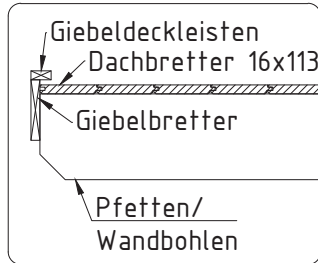

Technische Daten

Artikelnummer:

528 410

Kontrolliert durch:

| Pos | Teileliste 528410 | Stck | Profil (mm) | Länge (mm) |
|------------|------------------------------------|------|----------------|---------------|
| 002 | | 1 | 28x57 | 2600 |
| 003 | | 1 | 28x114 | 2600 |
| 004 | | 1 | 28x114 | 2600 |
| 005 | | 16 | 28x114 | 2600 |
| 006 | | 2 | 28x114 | 2350 |
| 007 | | 30 | 28x114 | 2200 |
| 009 | | 32 | 28x114 | 583 |
| 010 | | 2 | 28x57 | 583 |
| W1-1 | | 1 | | |
| W2-1 | | 1 | | |
| PF1 | | 3 | 40x120 | 2600 |
| | DACHBRETTER | 48+1 | 113x16 | 1500 |
| G02-1 | GIEBELBRETTER 18x120 | 4 | 18x120 | 1580 |
| G05-1 | GIEBELDECKLEISTEN 18x40 | 4 | 18x40 | 1580 |
| SM-1 | Sturmleisten | 4 | 18x40 | 1824 |
| T01-1 | TRAUFENBRETTER 18x95 | 2 | 18x95 | 2600 |
| T06-1 | TRAUFENLEISTEN 18x40 | | 18x40 | 6.0lfm |
| GS | Giebelsegment | 2 | | |
| SH | Schlaghölzer | 3 | | |
| NG2 550 | NÄGEL 2.5x50 Dachbretter | 288 | | |
| SR3 030 | SCHRAUBEN 3.0x30 Giebeldeckleisten | 12 | | |
| SR3 030 | SCHRAUBEN 3.0x30 Traufenleisten | 12 | | |
| SR3 545 | SCHRAUBEN 3.5x45 Giebelbretter | 12 | | |

| | | | | |
|-----------------------------|--|---|--|--|
| <p>Uks Door Tür</p> | <p>Q2-Q3 - Q2-Q3 - Q2-Q3 -</p> | <p>koostamisjuhhis assembly instructions Montageanleitung</p> | | <p>*Kui ühepoolne uks ei ole kokku pandud! *When single door is not assembled! *Wenn Einzeltür ist nicht zusammengebaut!</p> |
| | | | | <p>*Kui hinged ei ole paigaldatud! *When hinges are not attached! *Wenn Scharniere sind nicht angebracht!</p> |