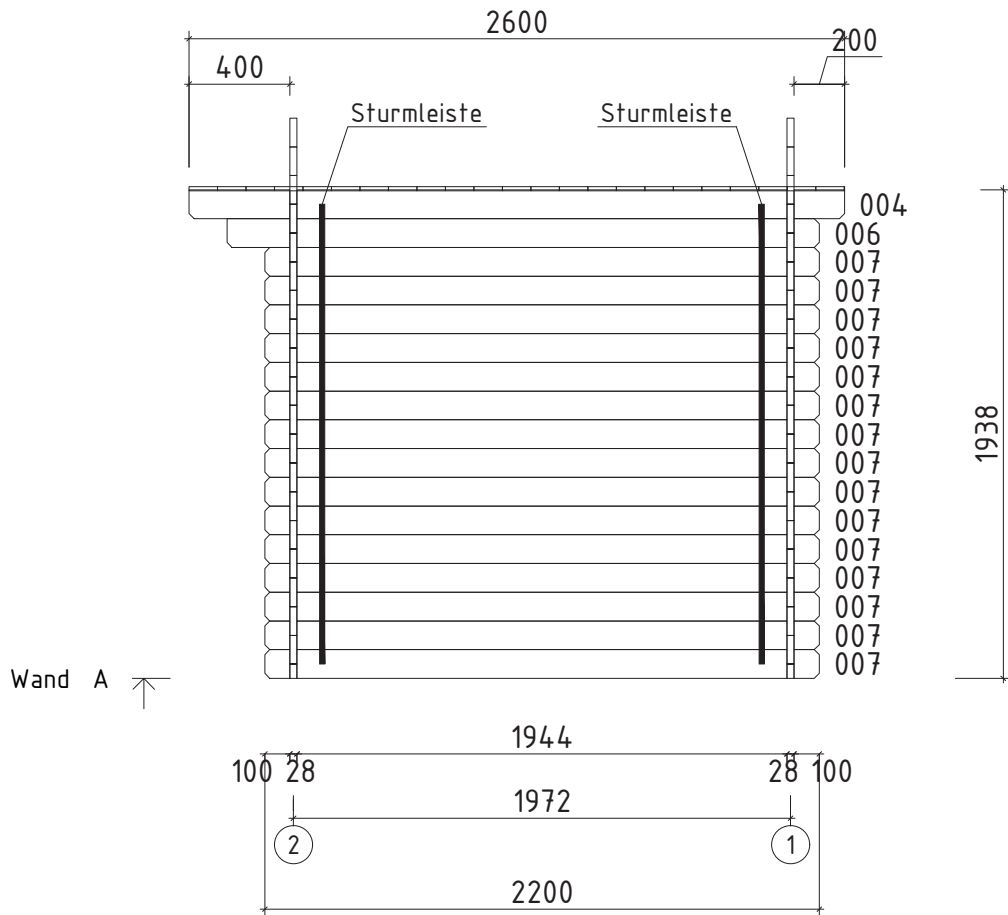

Technische Daten

Artikelnummer:

528 410

Kontrolliert durch:

| Pos | Teileliste 528410 | Stck | Profil (mm) | Länge (mm) |
|------------|------------------------------------|------|----------------|---------------|
| 002 | | 1 | 28x57 | 2600 |
| 003 | | 1 | 28x114 | 2600 |
| 004 | | 1 | 28x114 | 2600 |
| 005 | | 16 | 28x114 | 2600 |
| 006 | | 2 | 28x114 | 2350 |
| 007 | | 30 | 28x114 | 2200 |
| 009 | | 32 | 28x114 | 583 |
| 010 | | 2 | 28x57 | 583 |
| W1-1 | | 1 | | |
| W2-1 | | 1 | | |
| PF1 | | 3 | 40x120 | 2600 |
| | DACHBRETTER | 48+1 | 113x16 | 1500 |
| G02-1 | GIEBELBRETTER 18x120 | 4 | 18x120 | 1580 |
| G05-1 | GIEBELDECKLEISTEN 18x40 | 4 | 18x40 | 1580 |
| SM-1 | Sturmleisten | 4 | 18x40 | 1824 |
| T01-1 | TRAUFENBRETTER 18x95 | 2 | 18x95 | 2600 |
| T06-1 | TRAUFENLEISTEN 18x40 | | 18x40 | 6.0lfm |
| GS | Giebelsegment | 2 | | |
| SH | Schlaghölzer | 3 | | |
| NG2 550 | NÄGEL 2.5x50 Dachbretter | 288 | | |
| SR3 030 | SCHRAUBEN 3.0x30 Giebeldeckleisten | 12 | | |
| SR3 030 | SCHRAUBEN 3.0x30 Traufenleisten | 12 | | |
| SR3 545 | SCHRAUBEN 3.5x45 Giebelbretter | 12 | | |