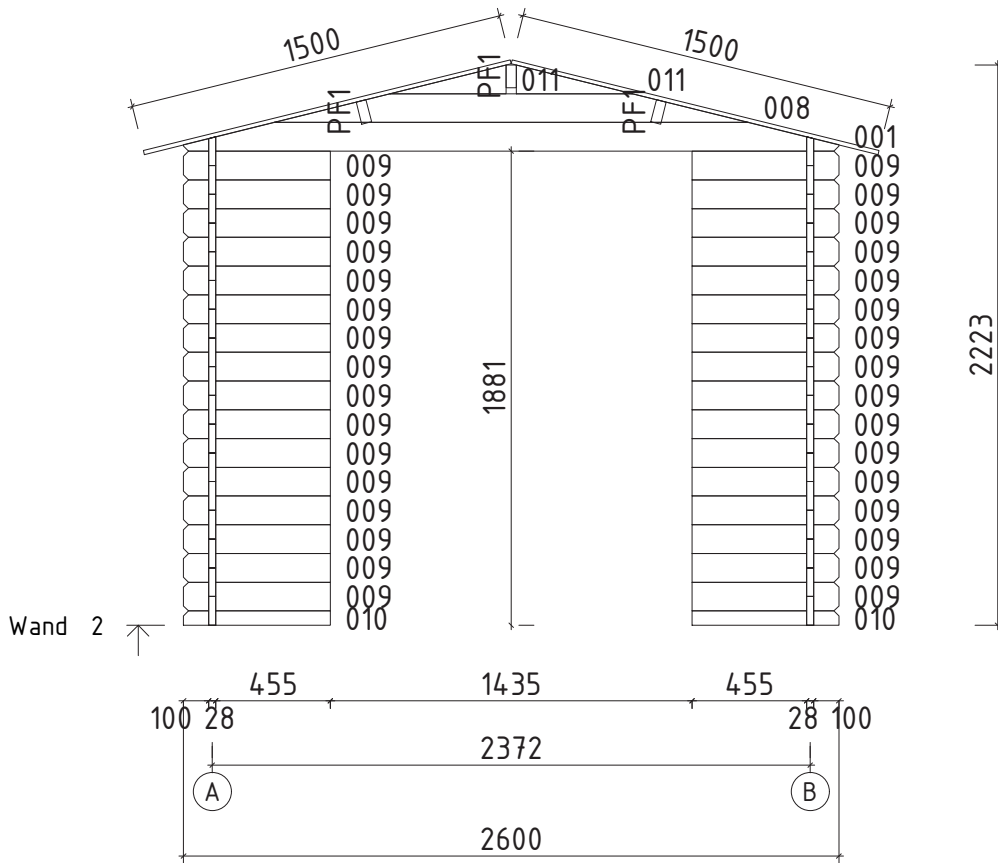

Technische Daten

Artikelnummer:

528 410

Kontrolliert durch:

| Pos | Teileliste 528410 | Stck | Profil (mm) | Länge (mm) |
|------------|------------------------------------|------|----------------|---------------|
| 002 | | 1 | 28x57 | 2600 |
| 003 | | 1 | 28x114 | 2600 |
| 004 | | 1 | 28x114 | 2600 |
| 005 | | 16 | 28x114 | 2600 |
| 006 | | 2 | 28x114 | 2350 |
| 007 | | 30 | 28x114 | 2200 |
| 009 | | 32 | 28x114 | 583 |
| 010 | | 2 | 28x57 | 583 |
| W1-1 | | 1 | | |
| W2-1 | | 1 | | |
| PF1 | | 3 | 40x120 | 2600 |
| | DACHBRETTER | 48+1 | 113x16 | 1500 |
| G02-1 | GIEBELBRETTER 18x120 | 4 | 18x120 | 1580 |
| G05-1 | GIEBELDECKLEISTEN 18x40 | 4 | 18x40 | 1580 |
| SM-1 | Sturmleisten | 4 | 18x40 | 1824 |
| T01-1 | TRAUFENBRETTER 18x95 | 2 | 18x95 | 2600 |
| T06-1 | TRAUFENLEISTEN 18x40 | | 18x40 | 6.0lfm |
| GS | Giebelsegment | 2 | | |
| SH | Schlaghölzer | 3 | | |
| NG2 550 | NÄGEL 2.5x50 Dachbretter | 288 | | |
| SR3 030 | SCHRAUBEN 3.0x30 Giebeldeckleisten | 12 | | |
| SR3 030 | SCHRAUBEN 3.0x30 Traufenleisten | 12 | | |
| SR3 545 | SCHRAUBEN 3.5x45 Giebelbretter | 12 | | |