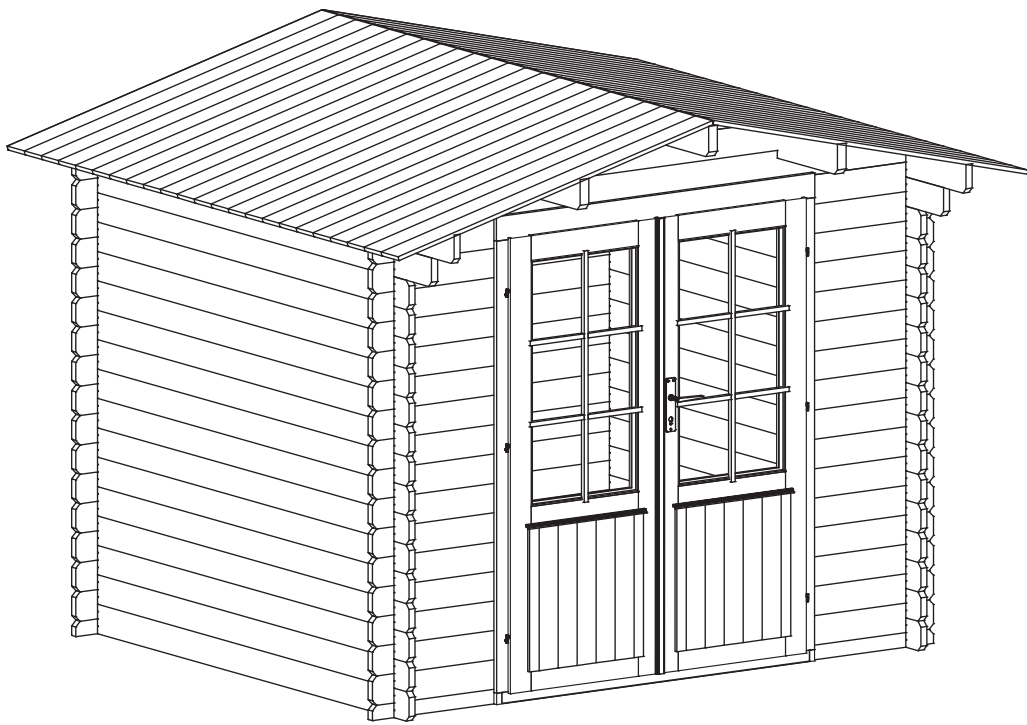

Technische Daten

Artikelnummer:

528 410

Kontrolliert durch:

| Pos | Teileliste 528410 | Stck | Profil (mm) | Länge (mm) |
|------------|------------------------------------|------|----------------|---------------|
| 002 | | 1 | 28x57 | 2600 |
| 003 | | 1 | 28x114 | 2600 |
| 004 | | 1 | 28x114 | 2600 |
| 005 | | 16 | 28x114 | 2600 |
| 006 | | 2 | 28x114 | 2350 |
| 007 | | 30 | 28x114 | 2200 |
| 009 | | 32 | 28x114 | 583 |
| 010 | | 2 | 28x57 | 583 |
| W1-1 | | 1 | | |
| W2-1 | | 1 | | |
| PF1 | | 3 | 40x120 | 2600 |
| | DACHBRETTER | 48+1 | 113x16 | 1500 |
| G02-1 | GIEBELBRETTER 18x120 | 4 | 18x120 | 1580 |
| G05-1 | GIEBELDECKLEISTEN 18x40 | 4 | 18x40 | 1580 |
| SM-1 | Sturmleisten | 4 | 18x40 | 1824 |
| T01-1 | TRAUFENBRETTER 18x95 | 2 | 18x95 | 2600 |
| T06-1 | TRAUFENLEISTEN 18x40 | | 18x40 | 6.0lfm |
| GS | Giebelsegment | 2 | | |
| SH | Schlaghölzer | 3 | | |
| NG2 550 | NÄGEL 2.5x50 Dachbretter | 288 | | |
| SR3 030 | SCHRAUBEN 3.0x30 Giebeldeckleisten | 12 | | |
| SR3 030 | SCHRAUBEN 3.0x30 Traufenleisten | 12 | | |
| SR3 545 | SCHRAUBEN 3.5x45 Giebelbretter | 12 | | |