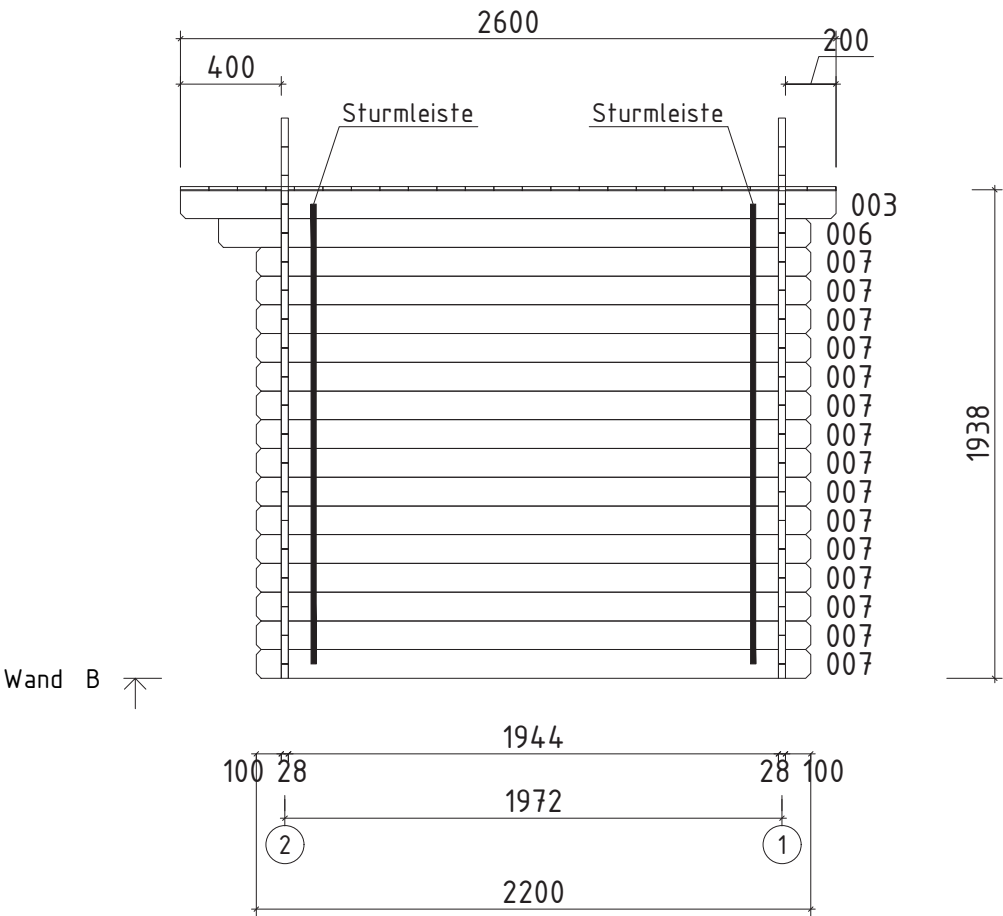

Technische Daten

Artikelnummer:

528 410

Kontrolliert durch:

| Pos | Teileliste 528410 | Stck | Profil (mm) | Länge (mm) |
|------------|------------------------------------|------|----------------|---------------|
| 002 | | 1 | 28x57 | 2600 |
| 003 | | 1 | 28x114 | 2600 |
| 004 | | 1 | 28x114 | 2600 |
| 005 | | 16 | 28x114 | 2600 |
| 006 | | 2 | 28x114 | 2350 |
| 007 | | 30 | 28x114 | 2200 |
| 009 | | 32 | 28x114 | 583 |
| 010 | | 2 | 28x57 | 583 |
| W1-1 | | 1 | | |
| W2-1 | | 1 | | |
| PF1 | | 3 | 40x120 | 2600 |
| | DACHBRETTER | 48+1 | 113x16 | 1500 |
| G02-1 | GIEBELBRETTER 18x120 | 4 | 18x120 | 1580 |
| G05-1 | GIEBELDECKLEISTEN 18x40 | 4 | 18x40 | 1580 |
| SM-1 | Sturmleisten | 4 | 18x40 | 1824 |
| T01-1 | TRAUFENBRETTER 18x95 | 2 | 18x95 | 2600 |
| T06-1 | TRAUFENLEISTEN 18x40 | | 18x40 | 6.0lfm |
| GS | Giebelsegment | 2 | | |
| SH | Schlaghölzer | 3 | | |
| NG2 550 | NÄGEL 2.5x50 Dachbretter | 288 | | |
| SR3 030 | SCHRAUBEN 3.0x30 Giebeldeckleisten | 12 | | |
| SR3 030 | SCHRAUBEN 3.0x30 Traufenleisten | 12 | | |
| SR3 545 | SCHRAUBEN 3.5x45 Giebelbretter | 12 | | |