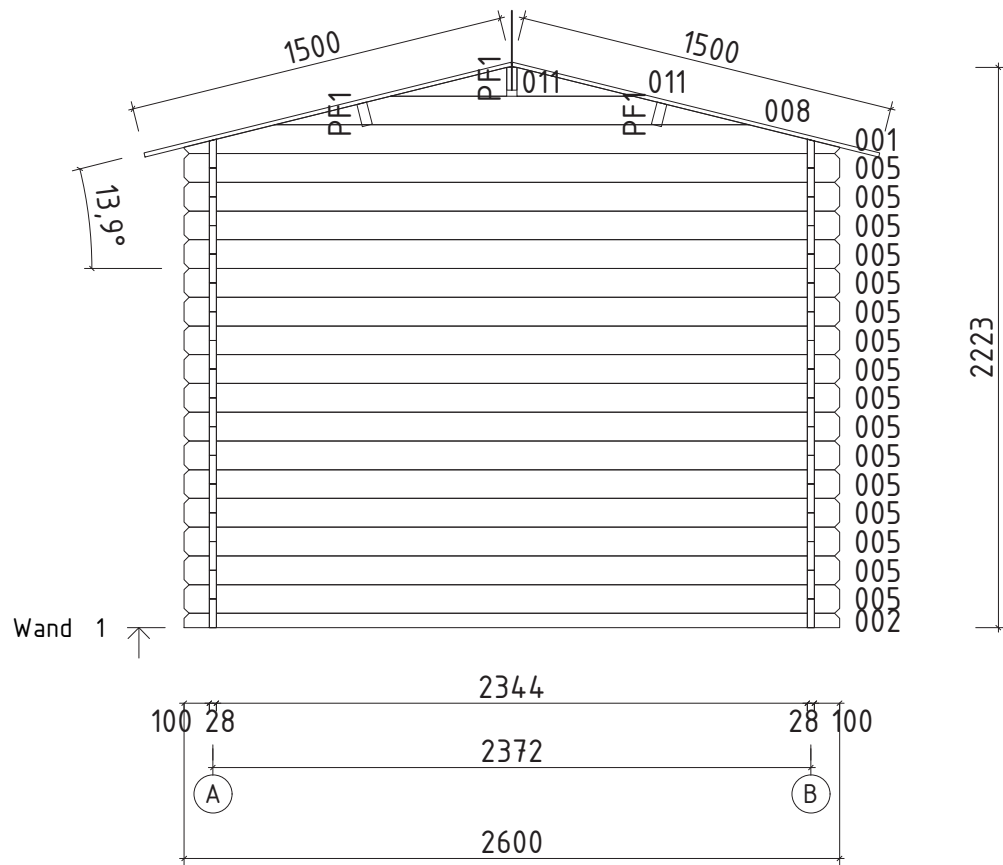

Technische Daten

Artikelnummer:

528 410

Kontrolliert durch:

| Pos | Teileliste 528410 | Stck | Profil (mm) | Länge (mm) |
|------------|------------------------------------|------|----------------|---------------|
| 002 | | 1 | 28x57 | 2600 |
| 003 | | 1 | 28x114 | 2600 |
| 004 | | 1 | 28x114 | 2600 |
| 005 | | 16 | 28x114 | 2600 |
| 006 | | 2 | 28x114 | 2350 |
| 007 | | 30 | 28x114 | 2200 |
| 009 | | 32 | 28x114 | 583 |
| 010 | | 2 | 28x57 | 583 |
| W1-1 | | 1 | | |
| W2-1 | | 1 | | |
| PF1 | | 3 | 40x120 | 2600 |
| | DACHBRETTER | 48+1 | 113x16 | 1500 |
| G02-1 | GIEBELBRETTER 18x120 | 4 | 18x120 | 1580 |
| G05-1 | GIEBELDECKLEISTEN 18x40 | 4 | 18x40 | 1580 |
| SM-1 | Sturmleisten | 4 | 18x40 | 1824 |
| T01-1 | TRAUFENBRETTER 18x95 | 2 | 18x95 | 2600 |
| T06-1 | TRAUFENLEISTEN 18x40 | | 18x40 | 6.0lfm |
| GS | Giebelsegment | 2 | | |
| SH | Schlaghölzer | 3 | | |
| NG2 550 | NÄGEL 2.5x50 Dachbretter | 288 | | |
| SR3 030 | SCHRAUBEN 3.0x30 Giebeldeckleisten | 12 | | |
| SR3 030 | SCHRAUBEN 3.0x30 Traufenleisten | 12 | | |
| SR3 545 | SCHRAUBEN 3.5x45 Giebelbretter | 12 | | |