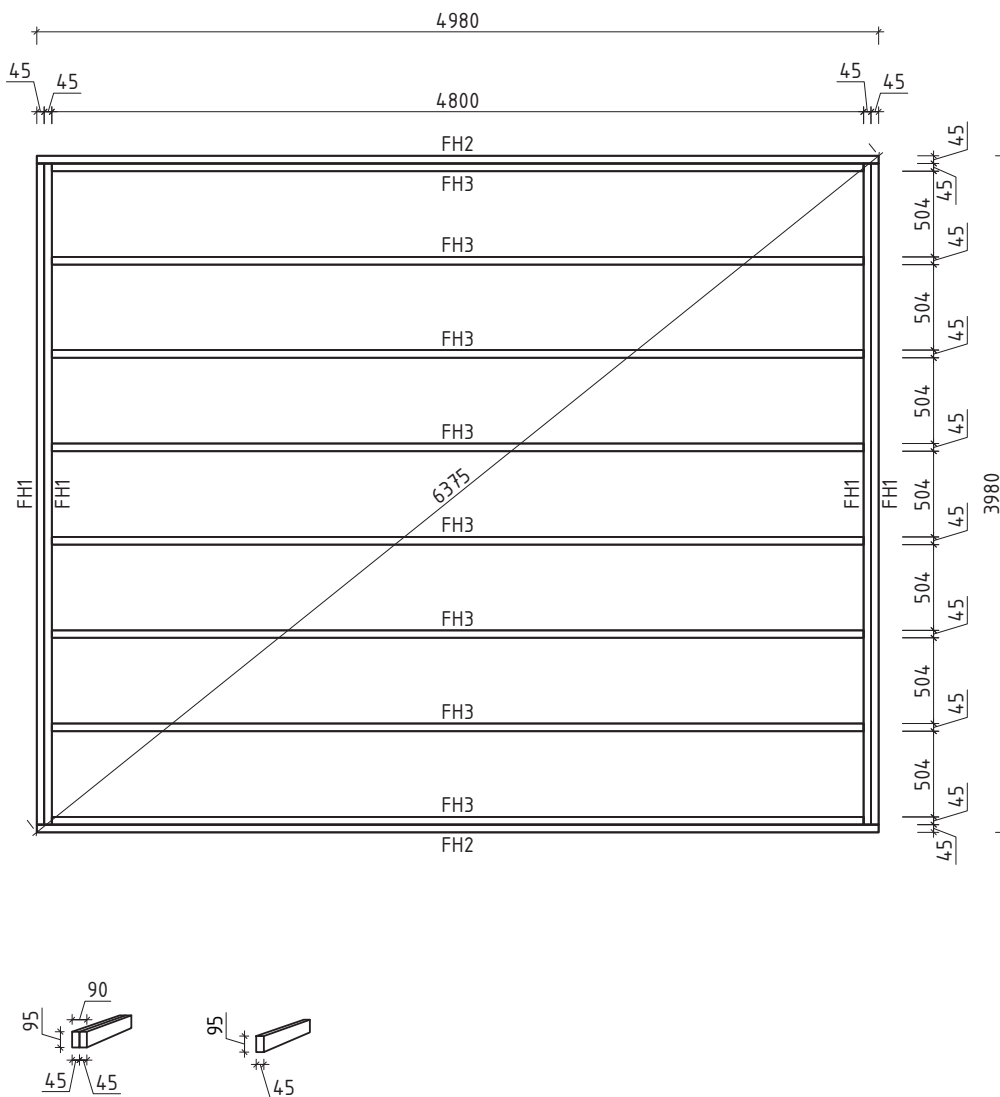

Pos	Teileliste 570340	Stck.	Profil (mm)	Länge (mm)
001		2	70x135	5200
002		17	70x135	5200
003		1	70x68	5200
004		1	70x135	5100
005		1	70x135	5100
006		1	70x135	4550
007		1	70x135	4550
008		2	70x135	4326
009		21	70x135	4200
010		1	70x135	4200
011		2	70x135	3259
012		1	70x68	3170
013		6	70x135	3170
014		2	70x135	2192
015		16	70x135	1352
016		9	70x135	922
017		9	70x135	752
018		4	70x135	539
019		1	70x68	370
020		15	70x135	370
FH2	FUNDAMENTHÖLZER (imprägniert) 	2	45x95	4980
FH3	FUNDAMENTHÖLZER (imprägniert) 	8	45x95	4800
FH1	FUNDAMENTHÖLZER (imprägniert) 	4	45x95	3890
PF1	PFETZEN 	5	58x170	5100
	DACHBRETTER 	92+1	113x18	2837

Pos	Teileliste 570340	Stck.	Profil (mm)	Länge (mm)
	FUSSBODENBRETTER 	43+1	113x28	3855
	DECKENLEISTEN  ✓		15x28	20.0lfm
	FUSSBODENLEISTEN  ✓		14x55	20.0lfm
G02-1	GIEBELBRETTER 18x120  14.2° ✓	4	18x120	2917
G01-1	GIEBELBRETTER 18x95  14.2° ✓	4	18x95	2917
G06-1	GIEBELDECKLEISTEN 18x58  ✓	4	18x58	2917
G08-1	GIEBELLEISTEN 18x58  14.2° ✓	4	18x58	2917
T01-1	TRAUFBRETTER 18x95 	2	18x95	5100
T06-1	TRAUFBRETTER 18x40  ✓		18x40	10.5lfm
GS	Giebelsegment 	2		
TL70-1	T-LEISTE 70 	2	45x70	1030
TL70-2	T-LEISTE 70 	2	45x70	1165
TL70-3	T-LEISTE 70 	2	45x70	2043
SH	Schlaghölzer 	3		
NG2550	NÄGEL 2.5x50 Dachbretter 	736		
SR3030	SCHRAUBEN 3.0x30 Deckenleisten 	40		
SR3030	SCHRAUBEN 3.0x30 Fussbodenleisten 	35		
SR3030	SCHRAUBEN 3.0x30 Traufenleisten 	22		
SR3545	SCHRAUBEN 3.5x45 Giebelbretter 	48		
SR3545	SCHRAUBEN 3.5x45 Giebeldeckleisten 	24		
SR3545	SCHRAUBEN 3.5x45 Giebelleisten 	24		
SR3545	SCHRAUBEN 3.5x45 Giebelsegment 	4		
SR3545	SCHRAUBEN 3.5x45 Traufenbretter 	22		
SR4256	SCHRAUBEN 4.2x55 C2 28mm Fussbodenbretter 	344		
SR50100	SCHRAUBEN 5.0x100 Fundamenthölzer 	56		