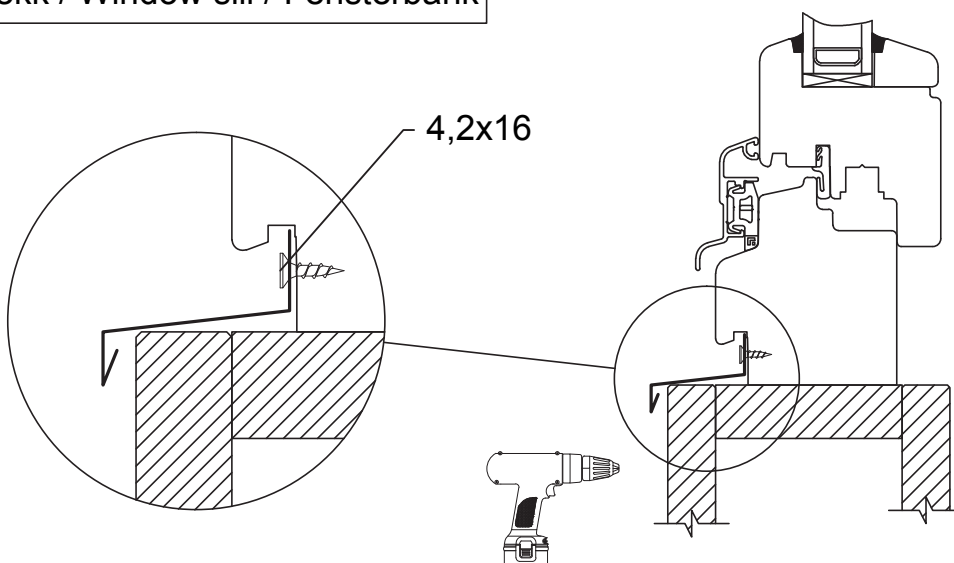

Veeplekk / Window sill / Fensterbank

4,2x16