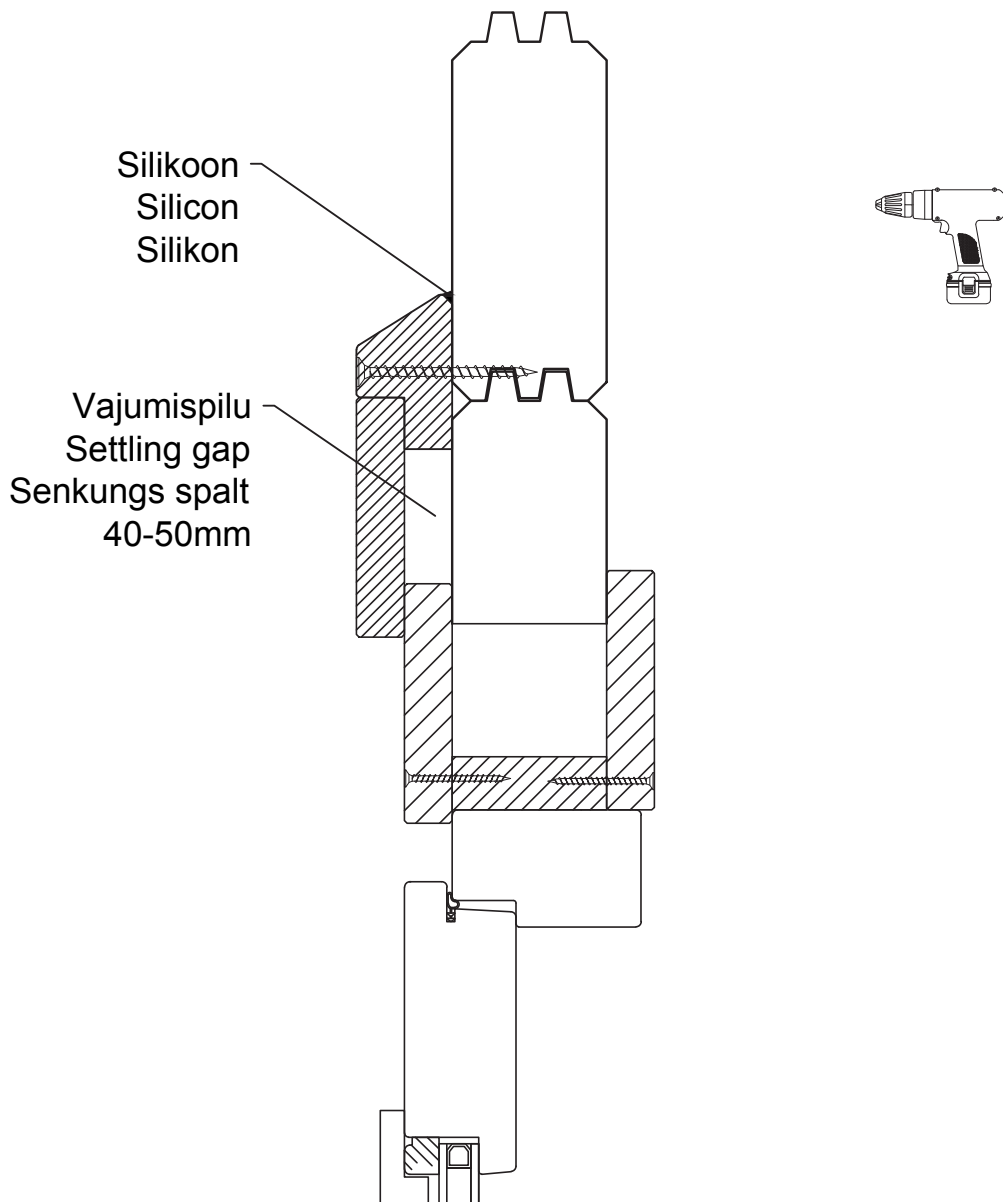

Pos	Teileliste 570340	Stck.	Profil (mm)	Länge (mm)	
	<p>TÜR 1580x2040 D5-D70R-56C-15802040</p> <p>Q5 D201-RC 1580</p>  <div style="border: 1px solid black; padding: 5px; margin-top: 10px;"> <p>Right handed / DIN rechts / paremakäeline</p> <p>Clear opening/ durchgangsmaß/ ava suurus 1404x1904mm</p> <p>double-pane clear float glass ISO Glas 2-fach 2x klaaspakett, kingas klaas</p> </div>	1			
PROSS H51-2	Q5-1 Muntins - Sprossen - Prossid horizontal 18x18		4	18x18	552
PROSS V52-2	Q5-2 Muntins - Sprossen - Prossid vertical 18x18		2	18x18	1125
WL-2	Rain strips - Wasserleisten - Vihmaliistud 36x134		1	36x134	1780
PL3-4	Trims - Rahmenleisten - Piirdeliistud 18x95	 ✓	4	18x95	2020
PL3-5	Trims - Rahmenleisten - Piirdeliistud 18x95	 ✓	2	18x95	1780
SR30 22-01	3.0x20ÜP Muntins - Sprossen - Prossid		12		
SR35 47-01	3.5x45 C3 Trims - Rahmleisten - Piirdeliistud		24		
SR40 62-01	4.0x60 C3 Rain strip - Wasserleiste - Vihmaliist		4		
SR50 90-01	5.0x90 Door frames - Türrahmen - Ukselengid		8		
LS-Q5	Q5 Cylinder lock - Zylinderschloss - Lukusüdamik 40_40		1		
UL-Q5	Q5 Door handle - Türgriff - Ukselink		1		

Montageanleitung für T-Leisten / Installing the door and window supports / Tenderliistu paigaldusjuhend.

Vihmaliist / Rain strip / Wasserleiste

Q5-Q6

*Silikoon
*Silicon
*Silikon

*Vajumispilu
*Settling gap
*Senkungs spalt

ca 40-50mm

NB!

- Monteerida juhul kui ese on välja toodud maja spetsifikatsioonis!
- Install only if the item is listed in the house specification!
- Nur montieren wenn die Leiste in der Teileliste gezeigt ist!

Veeplekk / Window sill / Fensterbank

4,2x16

Vihmaliist / Head flashing / Regenschutz

- NB!**
- Monteerida juhul kui ese on välja toodud maja spetsifikatsioonis!
 - Install only if the item is listed in the house specification!
 - Nur montieren wenn die Leiste in der Teileliste gezeigt ist!