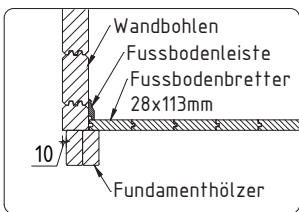

Pos	Teileliste 570340	Stck.	Profil (mm)	Länge (mm)
001		2	70x135	5200
002		17	70x135	5200
003		1	70x68	5200
004		1	70x135	5100
005		1	70x135	5100
006		1	70x135	4550
007		1	70x135	4550
008		2	70x135	4326
009		21	70x135	4200
010		1	70x135	4200
011		2	70x135	3259
012		1	70x68	3170
013		6	70x135	3170
014		2	70x135	2192
015		16	70x135	1352
016		9	70x135	922
017		9	70x135	752
018		4	70x135	539
019		1	70x68	370
020		15	70x135	370
FH2	FUNDAMENTHÖLZER (imprägniert) 	2	45x95	4980
FH3	FUNDAMENTHÖLZER (imprägniert) 	8	45x95	4800
FH1	FUNDAMENTHÖLZER (imprägniert) 	4	45x95	3890
PF1	PFETZEN 	5	58x170	5100
	DACHBRETTER 	92+1	113x18	2837

Pos	Teileliste 570340	Stck.	Profil (mm)	Länge (mm)	
	<p>TÜR 1580x2040 D5-D70R-56C-15802040</p> <p>Q5 D201-RC 1580</p>  <div style="border: 1px solid black; padding: 5px; margin-top: 10px;"> <p>Right handed / DIN rechts / paremakäeline</p> <p>Clear opening/ durchgangsmaß/ ava suurus 1404x1904mm</p> <p>double-pane clear float glass ISO Glas 2-fach 2x klaaspakett, kingas klaas</p> </div>	1			
PROSS H51-2	Q5-1 Muntins - Sprossen - Prossid horizontal 18x18		4	18x18	552
PROSS V52-2	Q5-2 Muntins - Sprossen - Prossid vertical 18x18		2	18x18	1125
WL-2	Rain strips - Wasserleisten - Vihmaliistud 36x134		1	36x134	1780
PL3-4	Trims - Rahmenleisten - Piirdeliistud 18x95	 ✓	4	18x95	2020
PL3-5	Trims - Rahmenleisten - Piirdeliistud 18x95	 ✓	2	18x95	1780
SR30 22-01	3.0x20ÜP Muntins - Sprossen - Prossid		12		
SR35 47-01	3.5x45 C3 Trims - Rahmleisten - Piirdeliistud		24		
SR40 62-01	4.0x60 C3 Rain strip - Wasserleiste - Vihmaliist		4		
SR50 90-01	5.0x90 Door frames - Türrahmen - Ukselengid		8		
LS-Q5	Q5 Cylinder lock - Zylinderschloss - Lukusüdamik 40_40		1		
UL-Q5	Q5 Door handle - Türgriff - Ukselink		1		

ca 40-50mm

NB!

- Monteerida juhul kui ese on välja toodud maja spetsifikatsioonis!
- Install only if the item is listed in the house specification!
- Nur montieren wenn die Leiste in der Teileliste gezeigt ist!