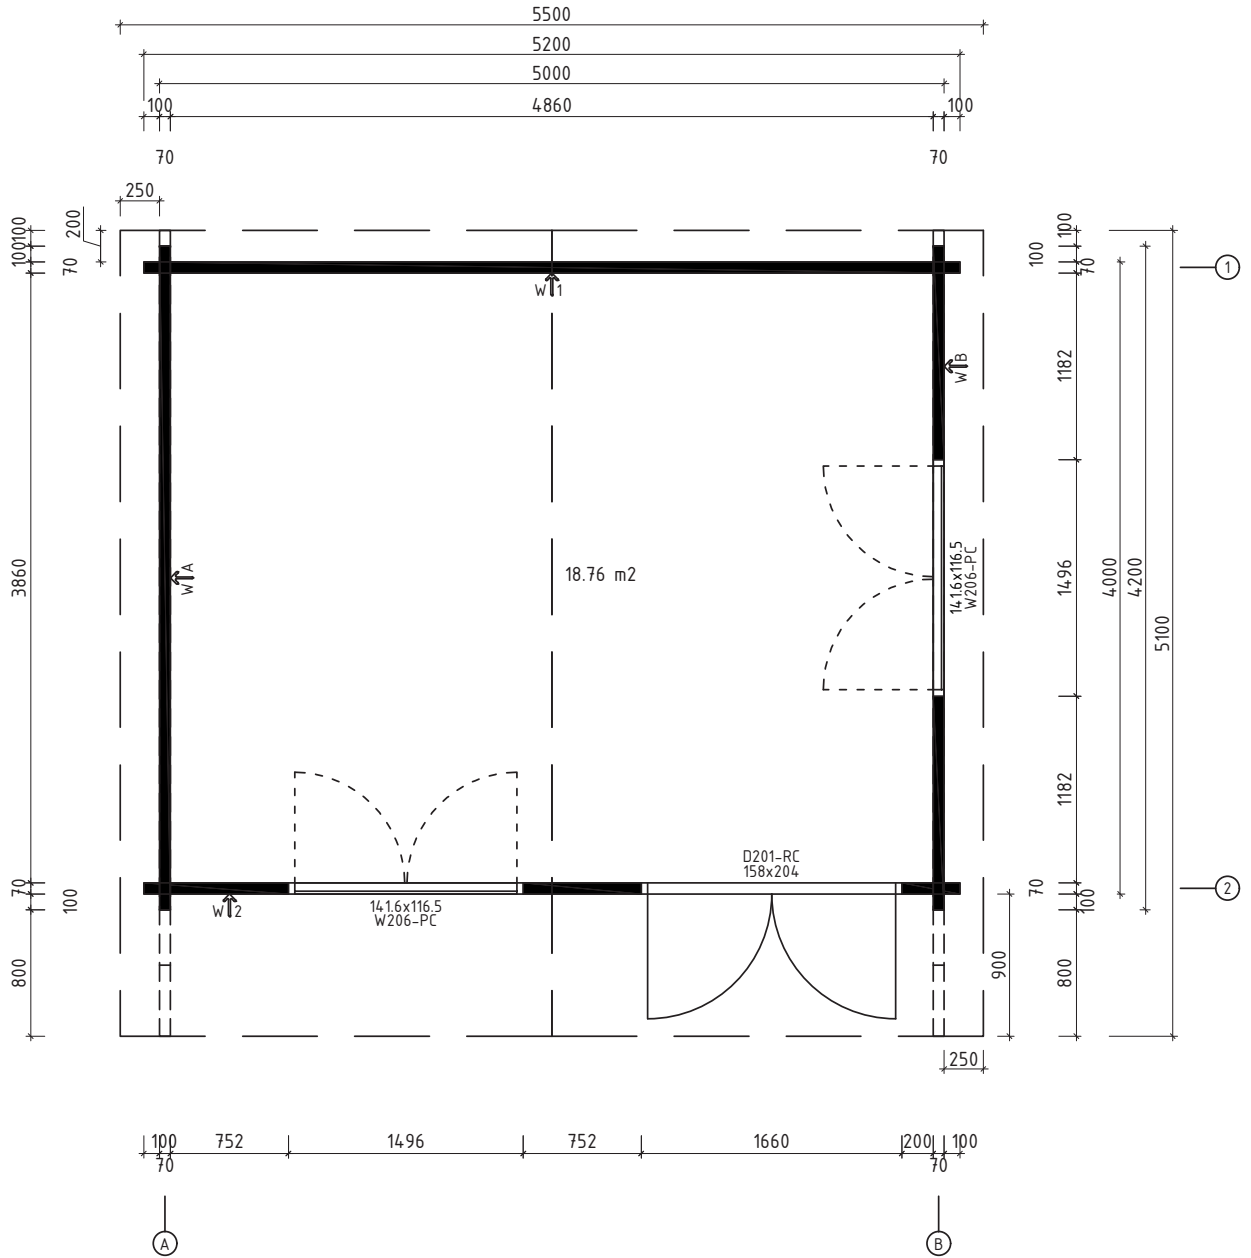

*Fenster und Türen sind mit Sprossen
Q5 – Qualitätsklasse für Fenster und Türen