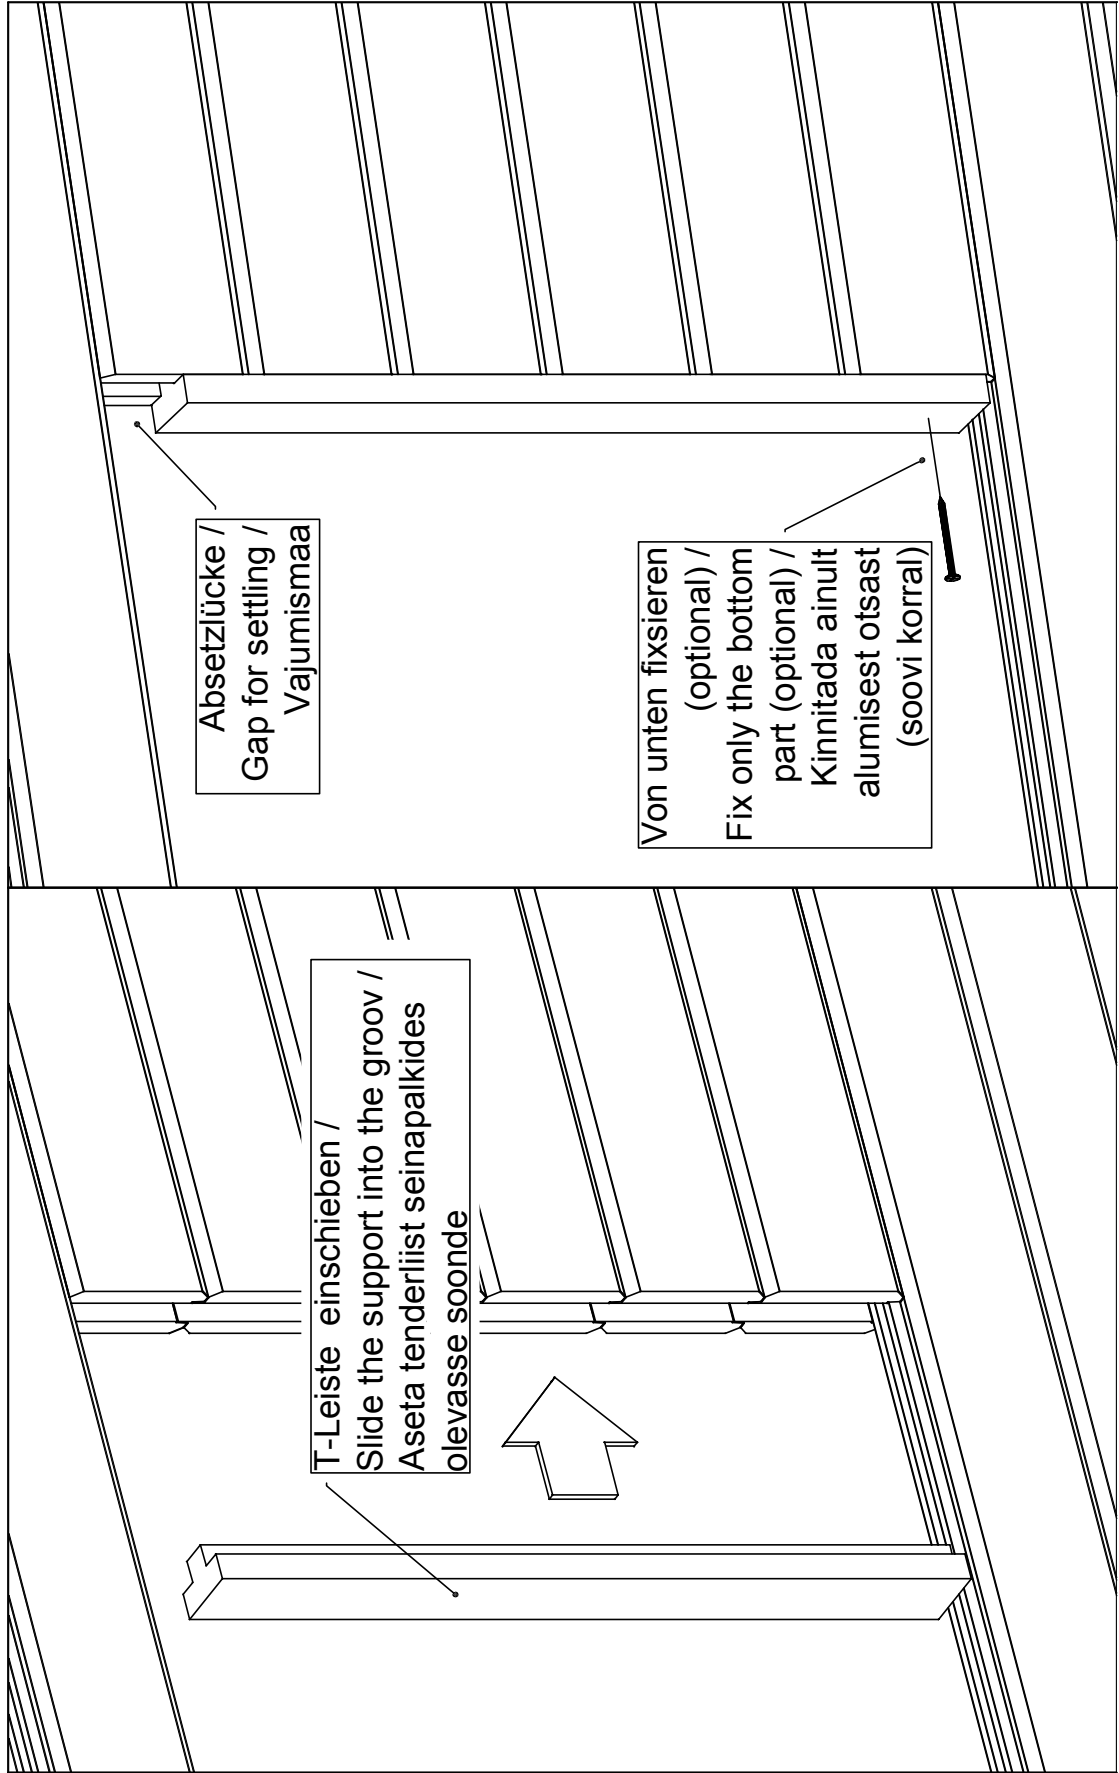

Montageanleitung für T-Leisten / Installing the door and window supports / Tenderliistu paigaldusjuhend.