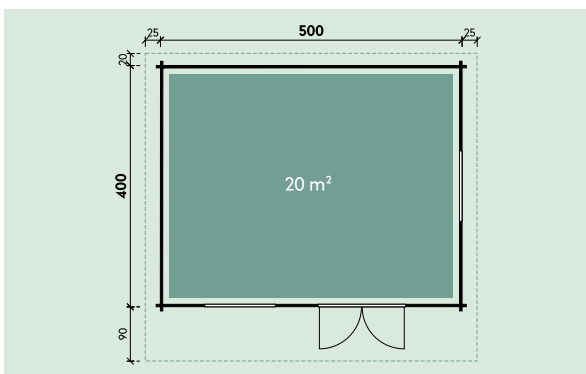

Artikelnummer:

570 340