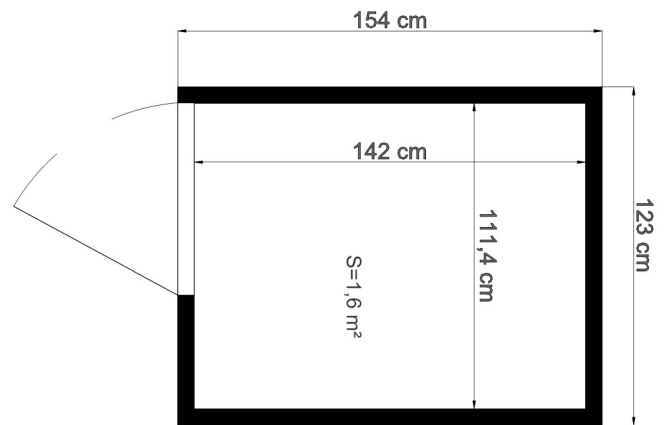

Sauna Mini

SAUNRESMI Sauna 1 weiß

Die Bertilo Sauna Mini bietet mit 3,1 m³ Volumen genug Raum für entspannte Saunastunden. Die modular aufbaubare Frontseite mit großen Fenstern sorgt für eine angenehme Stimmung und Lichtverhältnisse. Vorteilhaft ist die bequeme Länge der Saunabank von 111 cm.

Mit einer Gesamtwandstärke von 58 mm, den doppelt isolierten Fenstern aus Sicherheitsglas und der 8 mm starken Sicherheitsglastür wird eine hervorragende Wärmedämmung für ein angenehmes Saunaklima erreicht.

Ausführung: WEISS (RAL 9010)

Technische Daten

Grundmaß	123 × 154 cm
Fläche	1,90 m ²
Rahmen	41 × 75 mm
Türöffnung (B x H)	61 × 184 cm
Volumen	3,1 m ³
Wandstärke	58 mm
Außenwandfläche	4,9 m ²
Dachstärke	58 mm
Dachfläche	1,89 m ²
Dachneigung	2 °
Schneelast	1,6 kN/m ²
Packmaße	190 × 112 × 57 cm
Gewicht	266 kg

Details

Ausführung: WEISS (RAL 9010)