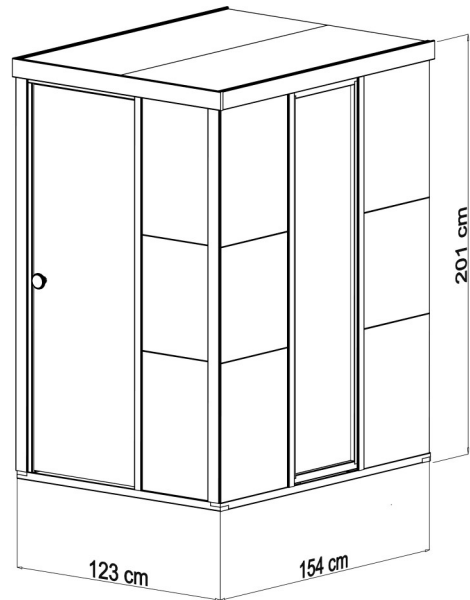

Sauna Mini

SAUNRESMI Sauna 1 weiß

Die Bertilo Sauna Mini bietet mit 3,1 m³ Volumen genug Raum für entspannte Saunastunden. Die modular aufbaubare Frontseite mit großen Fenstern sorgt für eine angenehme Stimmung und Lichtverhältnisse. Vorteilhaft ist die bequeme Länge der Saunabank von 111 cm.

Mit einer Gesamtwandstärke von 58 mm, den doppelt isolierten Fenstern aus Sicherheitsglas und der 8 mm starken Sicherheitsglastür wird eine hervorragende Wärmedämmung für ein angenehmes Saunaklima erreicht.

Ausführung: WEISS (RAL 9010)

Technische Daten

Grundmaß	123 × 154 cm
Fläche	1,90 m ²
Rahmen	41 × 75 mm
Türöffnung (B x H)	61 × 184 cm
Volumen	3,1 m ³
Wandstärke	58 mm
Außenwandfläche	4,9 m ²
Dachstärke	58 mm
Dachfläche	1,89 m ²
Dachneigung	2 °
Schneelast	1,6 kN/m ²
Packmaße	190 × 112 × 57 cm
Gewicht	266 kg

Details

Ausführung: WEISS (RAL 9010)