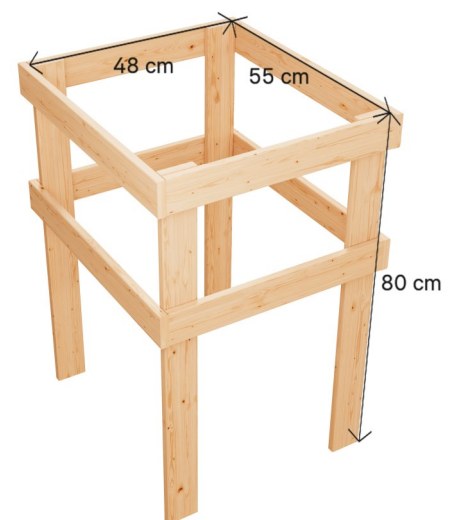

Leichter Aufbau

Vollständige Elementrahmenbauweise. Alle Teile einschließlich Dachelemente werden werksseitig vorgefertigt, so dass der Aufbau in kurzer Zeit durchgeführt werden kann.

Bertilo

Easy
Element
System