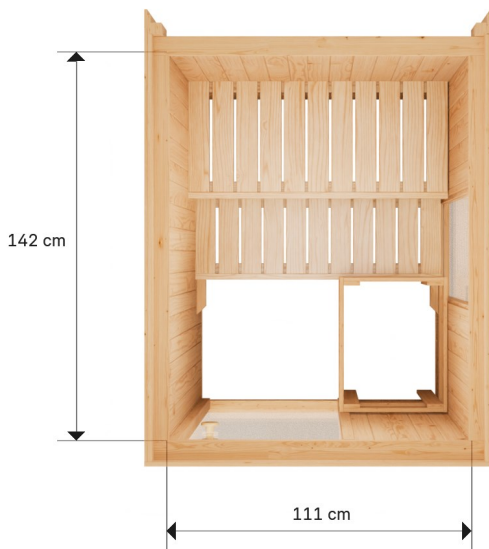

Sauna Mini

SAUNRESMI Sauna 1 weiß

Die Bertilo Sauna Mini bietet mit 3,1 m³ Volumen genug Raum für entspannte Saunastunden. Die modular aufbaubare Frontseite mit großen Fenstern sorgt für eine angenehme Stimmung und Lichtverhältnisse. Vorteilhaft ist die bequeme Länge der Saunabank von 111 cm.

Die Bertilo Saunen sind dank der einfachen Verbinder schnell und einfach aufzubauen. Das Zusammenfügen der Wand- und Dachelemente erfolgt mit einem sehr einfachen Stecksystem durch Möbelverbinder.

Die 40 mm starke Mineralwolle ist eingefasst von 12 mm Profilholz aus feinjähriger Nordischer Fichte sowie außen durch 6 mm starke feuchteresistente Resysta-Platten. Resysta ist ein innovatives langlebiges Material mit tropenholzähnlicher Textur, die im neutralen Farbton RAL 9010 weiß mit ökologisch-zertifizierter Farbe behandelt sind.

Mit einer Gesamtwandstärke von 58 mm, den doppelt isolierten Fenstern aus Sicherheitsglas und der 8 mm starken Sicherheitsglastür wird eine hervorragende Wärmedämmung für ein angenehmes Saunaklima erreicht.

Ausführung: WEISS (RAL 9010)

Technische Daten

Grundmaß	123 × 154 cm
Fläche	1,90 m ²
Rahmen	41 × 75 mm
Türöffnung (B x H)	61 × 184 cm
Volumen	3,1 m ³
Wandstärke	58 mm
Außenwandfläche	4,9 m ²
Dachstärke	58 mm
Dachfläche	1,89 m ²
Dachneigung	2 °
Schneelast	1,6 kN/m ²
Packmaße	190 × 112 × 57 cm
Gewicht	266 kg