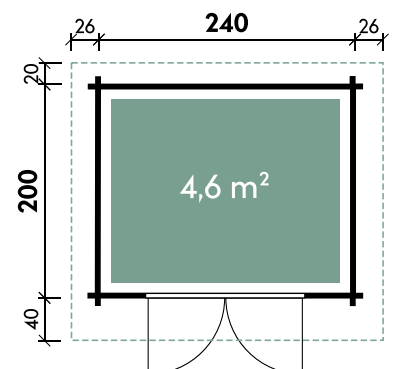

*Lieferung innerhalb Deutschland (Festland). Luxemburg und Österreich gegen Aufpreis.

**Fundamenthölzer sind im Fußboden-Set enthalten. Fundamenthölzer sind für die Langlebigkeit der Häuser empfehlenswert.

Weitere Informationen und Zubehör finden Sie unter: www.finnhaus.de/produkte/berit oder im aktuellen Katalog.

Technische Änderungen, Druckfehler und Irrtümer vorbehalten.

Berit 2420