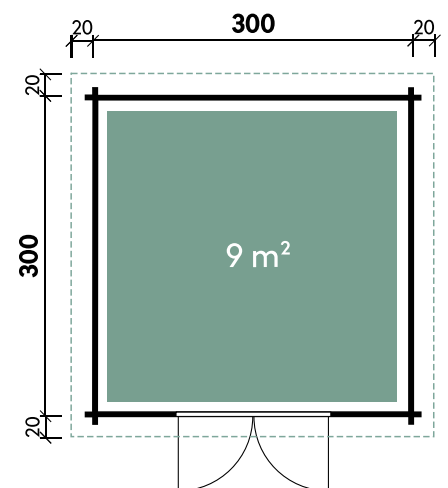

*Lieferung innerhalb Deutschland (Festland). Luxemburg und Österreich gegen Aufpreis.

**Fundamenthölzer sind im Fußboden-Set enthalten. Fundamenthölzer sind für die Langlebigkeit der Häuser empfehlenswert.

Weitere Informationen und Zubehör finden Sie unter: www.finnhaus.de/produkte/pia oder im aktuellen Katalog.

Technische Änderungen, Druckfehler und Irrtümer vorbehalten.

Pia 3030