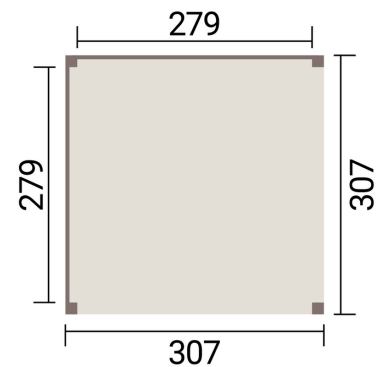

weka Laube Lumley 307x307, natur, 2x Wand

weka

Art.-Nr. 657.3030.100001 EAN 4004581613044

Technische Daten

Grundfläche (m ²)	7,76
Umbauter Raum (m ³)	21
Seitenwandhöhe (cm)	224
Firsthöhe (cm)	238,6
Abstand zwischen Vorderwandpfosten (cm)	278,5
Pfostenmaß (mm)	140x140
Innenhöhe (cm)	224,00
Abstand zwischen Seitenwandpfosten (cm)	278,5

Dach & Boden

Dachart	Flachdach <5°
Dachneigung (°)	0
Dachüberstand vorne (cm)	0

Fenster / Türen

Name	Glasstärke / Typ	Abmessung	Material	Anzahl
				1

Zubehör

Bild	Bezeichnung	Anzahl
	100.0319.00.00 - Trichterstützen Set, DN80, 2m	1
	Dachbahn, selbstklebend, 100x500, silbergrau	1

Pakete (LxBxH)

Paket 1	64,0 x 28,0 x 14,0 cm	10,0 kg
Paket 2	307,0 x 120,0 x 35,0 cm	320,0 kg
Paket 3	300,0 x 60,0 x 30,0 cm	85,0 kg