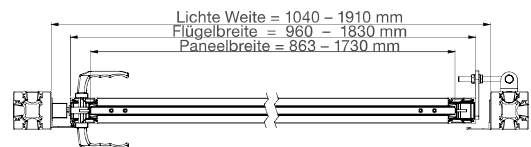

VIDUAL swing

Füllungen

Wahlweise
Füllungen aus der
VIDUAL Serie

Schloss-Set

- Einsteckschloss
  inkl. Profilzylinder
- Aluminium
  Drückergarnitur
- Langschild

Torrahmenfarbe

**RAL 7016 Anthrazitgrau
Feinstruktur**

Torrahmen

- Holme: 60x65 mm,
  mit Gehrungsschnitt
- Durchgehende
  Spaltabdeckleisten
- Material: Aluminium

Pfosten

Direkte Anbindung
an den Zaunpfosten
90 x 90 mm / 120 x 120 mm
(Zaunpfosten=Torpfosten)

Scharnier-Set

- Toröffnung bauseits 180°-
  3D-Scharnieraufhängung
- U-Anschraubflasche inkl.
  Scharniernutenstein
- M12 Augenschraube
- Aluminium Anschraubflasche

Maße (mm)

1-flg.

Höhen (mm)*	Breite Flügel 1 (mm)*	LW (mm)*	Benötigte Pfosten (mm)*	
			90x90	120x120
1800	1830	1910		X
1600	1540	1620	X	
1400	1250	1330	X	
1200	960	1040	X	

2-flg.

Breite Flügel 1 (mm)*	Breite Flügel 2 (mm)*	LW (mm)*	Benötigte Pfosten (mm)*	
			90x90	120x120
1830	1830	3775		X
1830	1540	3485		X
1830	1250	3195		X
1830	960	2905		X
1540	1540	3195	X	
1540	1250	2905	X	
1540	960	2615	X	
1250	1250	2615	X	
1250	960	2325	X	
960	960	2035	X	

1-flg. Tor

2-flg. Tor

**Auch asymmetrisch
Tore möglich!**