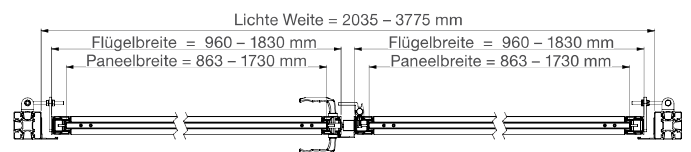

2-flg. Tor

**Auch asymmetrisch
Tore möglich!**