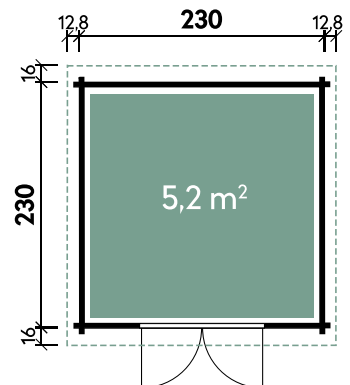

*Lieferung innerhalb Deutschland (Festland). Luxemburg und Österreich gegen Aufpreis.

**Fundamenthölzer sind im Fußboden-Set enthalten. Fundamenthölzer sind für die Langlebigkeit der Häuser empfehlenswert.

Weitere Informationen und Zubehör finden Sie unter: www.finnhaus.de/produkte/leila oder im aktuellen Katalog.

Technische Änderungen, Druckfehler und Irrtümer vorbehalten.