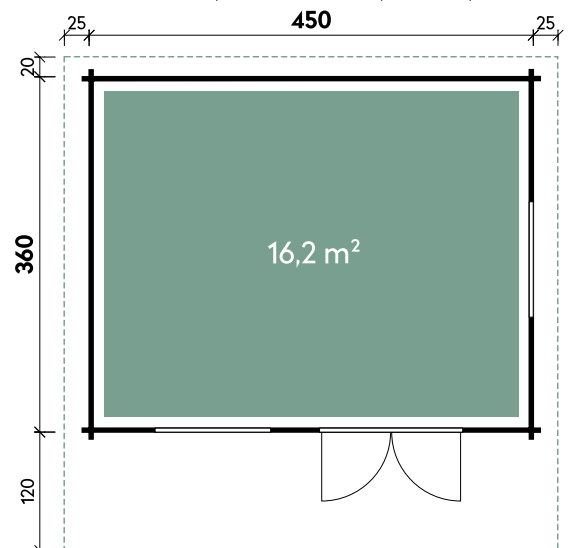

Optionales Zubehör

Artikelnummer	Menge	Preis
Dachrinne Alu rund Satteldach bis 600 cm mit 2 Fallrohren	812 230	1 589 €
Dachschindeln Biberschwanz Schwarz	700 150	11 59 €
Dachschindeln Biberschwanz Rot	700 155	11 59 €
Dachschindeln Biberschwanz Grün	700 160	11 59 €
Dachschindeln Rechteck Rot	700 120	11 59 €