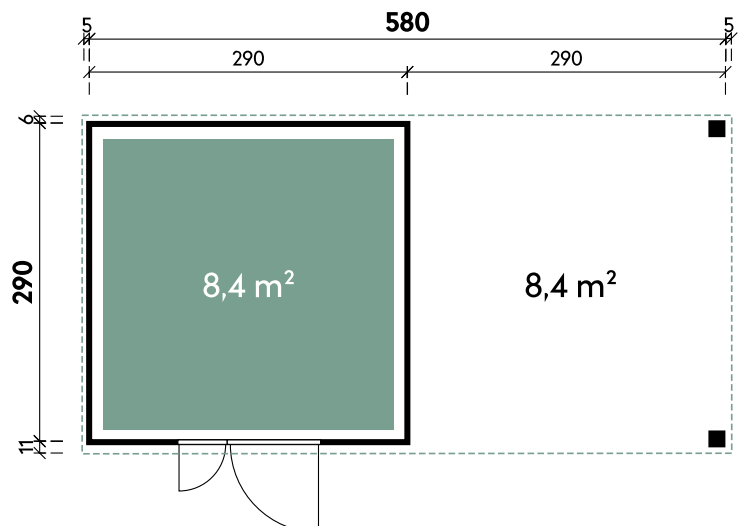

*Lieferung innerhalb Deutschland (Festland). Luxemburg und Österreich gegen Aufpreis.

Weitere Informationen und Zubehör finden Sie unter: www.finnhaus.de/produkte/linnea oder im aktuellen Katalog.

Technische Änderungen, Druckfehler und Irrtümer vorbehalten.

Linnea 5829