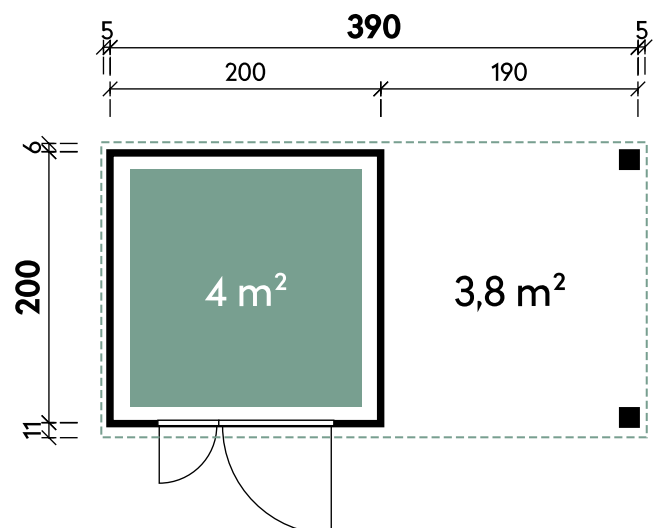

Linnea 4020 Anthrazit

Artikelnummer: 451 010 | Material: Metall

Finnhaus
10 Jahre
Garantie

Technische Details

Dachform	Flachdach
Sockelmaß	390 x 200 cm
Farbe	Anthrazit
Materialstärke	0,4 / 1,20 mm
Gesamtmaß	400 x 220 cm
Grundfläche	7,8 m ²
Rauminhalt	16,5 m ³
Gesamthöhe	218 cm
Dachüberstand vorne	11 cm
Dachüberstand seitlich	5 cm
Dachüberstand hinten	6 cm
Dachneigung	1°
Dachfläche	8,8 m ²
Spiegelverkehrte Montage	möglich

Tür

1 x Doppeltür	130 x 189,5 cm
---------------	----------------

Empfohlenes Zubehör

Artikelnummer	Menge	Preis
Dachrinne Prime 400 mit 2 Fallrohren	803 200	1 229 €

Optionales Zubehör

Artikelnummer	Menge	Preis
Fußboden 2020 18 Grau imprägniert	814 100	1 259 €
Bodenrampe	451 600	1 59 €
Seiten-/Rückwand 20 Metall Anthrazit	451 500	1 499 €