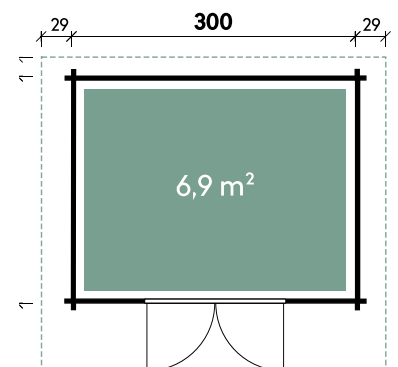

*Lieferung innerhalb Deutschland (Festland). Luxemburg und Österreich gegen Aufpreis.

**Fundamenthölzer sind im Fußboden-Set enthalten. Fundamenthölzer sind für die Langlebigkeit der Häuser empfehlenswert.

Weitere Informationen und Zubehör finden Sie unter: www.finnhaus.de/produkte/berit oder im aktuellen Katalog.

Technische Änderungen, Druckfehler und Irrtümer vorbehalten.

Berit 3024