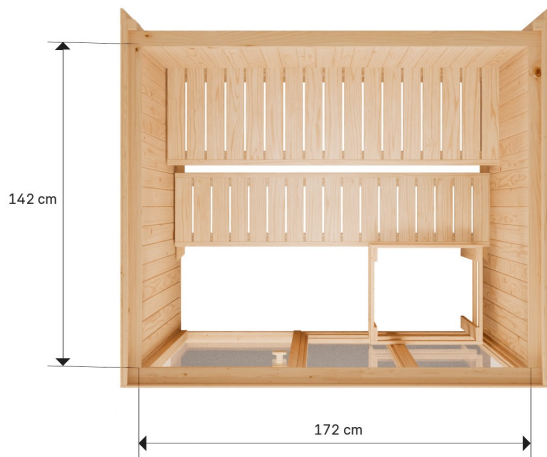

Sauna Medium

SAUNRESME Sauna 2 weiß

Die Bertilo Sauna Medium bietet mit 4,7 m³ Volumen viel Raum für entspannte Saunastunden. Die modular aufbaubare Frontseite mit großen Fenstern sorgt für eine angenehme Stimmung und Lichtverhältnisse. Vorteilhaft ist die bequeme Länge der Saunabank von 172 cm.

Die Bertilo Saunen sind dank der einfachen Verbinder schnell und einfach aufzubauen. Das Zusammenfügen der Wand- und Dachelemente erfolgt mit einem sehr einfachen Stecksystem durch Möbelverbinder.

Die 40 mm starke Mineralwolle ist eingefasst von 12 mm Profilholz aus feinjähriger Nordischer Fichte sowie außen durch 6 mm starke feuchteresistente Resysta-Platten. Resysta ist ein innovatives langlebiges Material mit tropenholzähnlicher Textur, die im neutralen Farbton RAL 9010 weiß mit ökologisch-zertifizierter Farbe behandelt sind.

Mit einer Gesamtwandstärke von 58 mm, den doppelt isolierten Fenstern aus Sicherheitsglas und der 8 mm starken Sicherheitsglastür wird eine hervorragende Wärmedämmung für ein angenehmes Saunaklima erreicht.

Ausführung: WEISS (RAL 9010)

Technische Daten

Grundmaß	183 × 154 cm
Fläche	2,82 m ²
Rahmen	41 × 75 mm
Türöffnung (B × H)	61 × 184 cm
Volumen	4,7 m ³
Wandstärke	58 mm
Außenwandfläche	5,8 m ²
Dachstärke	58 mm
Dachfläche	2,82 m ²
Dachneigung	2 °
Schneelast	1,6 kN/m ²
Packmaße	190 × 112 × 66,5 cm
Gewicht	328 kg