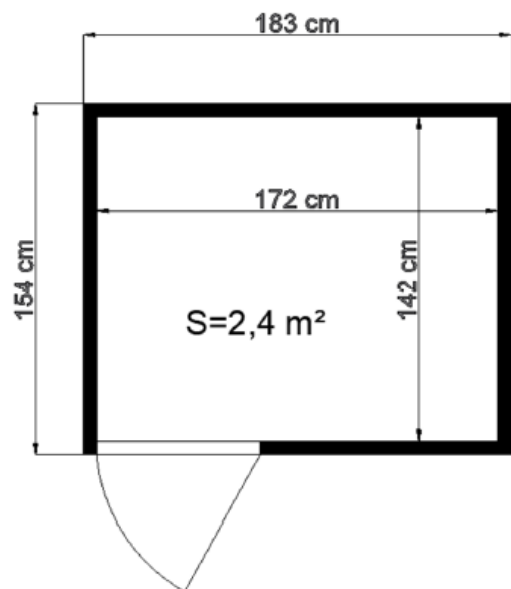

Sauna Medium

SAUNRESME Sauna 2 weiß

Die Bertilo Sauna Medium bietet mit 4,7 m³ Volumen viel Raum für entspannte Saunastunden. Die modular aufbaubare Frontseite mit großen Fenstern sorgt für eine angenehme Stimmung und Lichtverhältnisse. Vorteilhaft ist die bequeme Länge der Saunabank von 172 cm.

Mit einer Gesamtwandstärke von 58 mm, den doppelt isolierten Fenstern aus Sicherheitsglas und der 8 mm starken Sicherheitsglastür wird eine hervorragende Wärmedämmung für ein angenehmes Saunaklima erreicht.

Ausführung: WEISS (RAL 9010)

Technische Daten

Grundmaß	183 × 154 cm
Fläche	2,82 m ²
Rahmen	41 × 75 mm
Türöffnung (B × H)	61 × 184 cm
Volumen	4,7 m ³
Wandstärke	58 mm
Außenwandfläche	5,8 m ²
Dachstärke	58 mm
Dachfläche	2,82 m ²
Dachneigung	2 °
Schneelast	1,6 kN/m ²
Packmaße	190 × 112 × 66,5 cm
Gewicht	328 kg

Details

Ausführung: WEISS (RAL 9010)