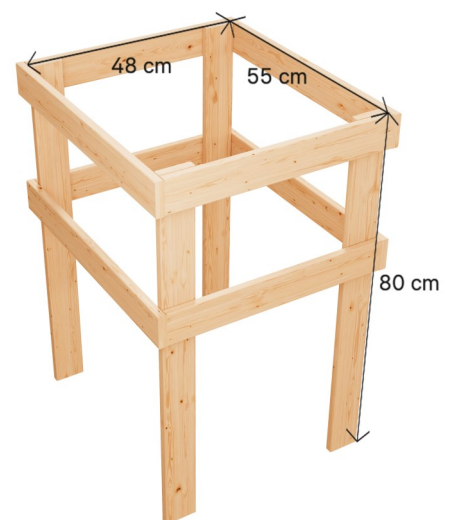

Leichter Aufbau

Vollständige Elementrahmenbauweise. Alle Teile einschließlich Dachelemente werden werksseitig vorgefertigt, so dass der Aufbau in kurzer Zeit durchgeführt werden kann.

Bertilo

Easy
Element
System