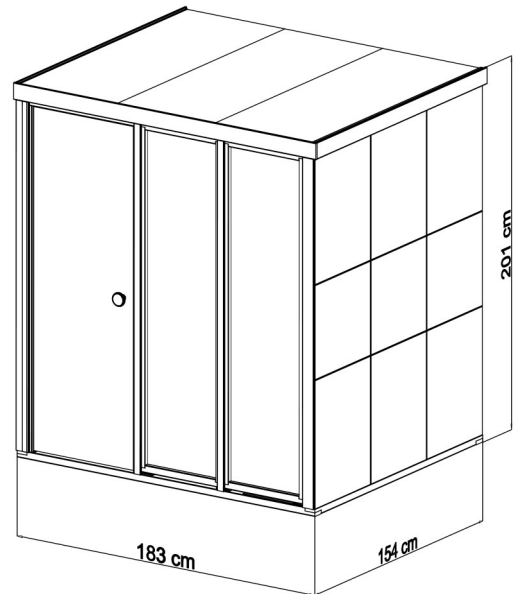

Sauna Medium

SAUNRESME Sauna 2 weiß

Die Bertilo Sauna Medium bietet mit 4,7 m³ Volumen viel Raum für entspannte Saunastunden. Die modular aufbaubare Frontseite mit großen Fenstern sorgt für eine angenehme Stimmung und Lichtverhältnisse. Vorteilhaft ist die bequeme Länge der Saunabank von 172 cm.

Die Bertilo Saunen sind dank der einfachen Verbinder schnell und einfach aufzubauen. Das Zusammenfügen der Wand- und Dachelemente erfolgt mit einem sehr einfachen Stecksystem durch Möbelverbinder.

Die 40 mm starke Mineralwolle ist eingefasst von 12 mm Profilholz aus feinjähriger Nordischer Fichte sowie außen durch 6 mm starke feuchteresistente Resysta-Platten. Resysta ist ein innovatives langlebiges Material mit tropenholzähnlicher Textur, die im neutralen Farbton RAL 9010 weiß mit ökologisch-zertifizierter Farbe behandelt sind.

Mit einer Gesamtwandstärke von 58 mm, den doppelt isolierten Fenstern aus Sicherheitsglas und der 8 mm starken Sicherheitsglastür wird eine hervorragende Wärmedämmung für ein angenehmes Saunaklima erreicht.

Ausführung: WEISS (RAL 9010)

Technische Daten

Grundmaß	183 × 154 cm
Fläche	2,82 m ²
Rahmen	41 × 75 mm
Türöffnung (B × H)	61 × 184 cm
Volumen	4,7 m ³
Wandstärke	58 mm
Außenwandfläche	5,8 m ²
Dachstärke	58 mm
Dachfläche	2,82 m ²
Dachneigung	2 °
Schneelast	1,6 kN/m ²
Packmaße	190 × 112 × 66,5 cm
Gewicht	328 kg