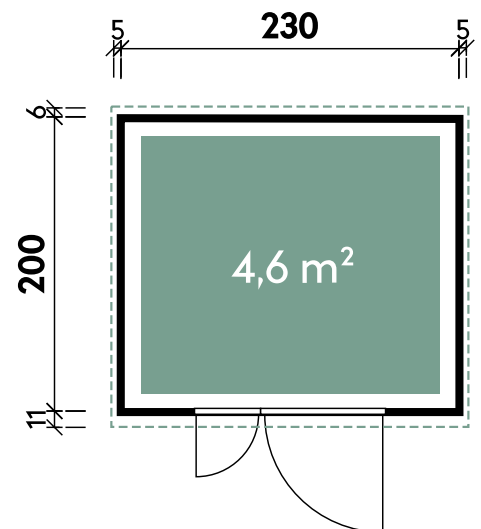

*Lieferung innerhalb Deutschland (Festland). Luxemburg und Österreich gegen Aufpreis.

**Fundamenthölzer sind im Fußboden-Set enthalten. Fundamenthölzer sind für die Langlebigkeit der Häuser empfehlenswert.

Weitere Informationen und Zubehör finden Sie unter: www.finnhaus.de/produkte/asger oder im aktuellen Katalog.

Technische Änderungen, Druckfehler und Irrtümer vorbehalten.

Asger 2320