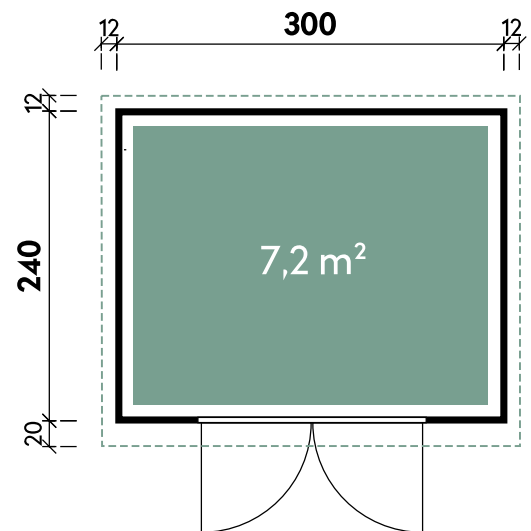

# Sören 3024 28 Anthrazit/Hellgrau

Artikelnummer: 683 150 | Material: WPC

Technische Details	
Dachform	Flachdach
Farbe	Anthrazit
Wandstärke	28 mm
Gesamtmaß	324 x 272 cm
Sockelmaß	300 x 240 cm
Grundfläche	7,2 m <sup>2</sup>
Rauminhalt	16,6 m <sup>3</sup>
Gesamthöhe	231 cm
Dachüberstand vorne	20 cm
Dachüberstand seitlich	12 cm
Dachüberstand hinten	12 cm
Dachneigung	1°
Dachfläche	8,8 m <sup>2</sup>
Dachstärke	0,75 mm

Türen und Fenster	
1 x Doppeltür Metall	176 x 202 cm

Verpackung	
Paket 1	Gesamtgewicht
237 x 113 x 57 cm	600 kg

Empfohlenes Zubehör	Artikelnummer	Menge	Preis/Stk.
Belüftungsgitter	450 800	2	49 €

Optionales Zubehör	Artikelnummer	Menge	Preis
Fußboden 3024 18 Grau imprägniert**	814 010	1	429 €
Regale und Haken Set WPC	450 810	1	129 €
Terrasse 1524 Anthrazit	452 310	1	1.299 €
Terrasse 2424 Anthrazit	452 320	1	1.499 €
Terrasse 3024 Anthrazit	452 330	1	1.699 €