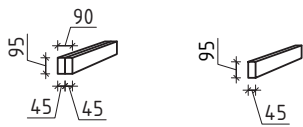

Pos	Teileliste 570330	Stck.	Profil (mm)	Länge (mm)
001		1	70x135	6000
002		1	70x135	6000
003		1	70x135	5500
004		1	70x135	5500
005		2	70x135	5200
006		21	70x135	5200
007		1	70x135	5200
008		17	70x135	5200
009		1	70x68	5200
010		2	70x135	4326
011		2	70x135	3259
012		1	70x68	3170
013		6	70x135	3170
014		2	70x135	2192
015		16	70x135	1852
016		9	70x135	922
017		9	70x135	752
018		4	70x135	539
019		1	70x68	370
020		15	70x135	370
FH2	FUNDAMENTHÖLZER (imprägniert) 	2	45x95	4980
FH1	FUNDAMENTHÖLZER (imprägniert) 	4	45x95	4890
FH3	FUNDAMENTHÖLZER (imprägniert) 	10	45x95	4800
PF1	PFETTEN 	5	58x170	6000
	DACHBRETTER 	108+2	113x18	2837

Pos	Teileliste 570330	Stck.	Profil (mm)	Länge (mm)	
	<p>TÜR 1580x2040 D5-D70R-56C-15802040</p> <p>Q5 D201-RC 1580</p>  <div style="border: 1px solid black; padding: 5px; margin-top: 10px;"> <p>Right handed / DIN rechts / paremakäeline</p> <p>Clear opening/ durchgangsmaß/ ava suurus 1404x1904mm</p> <p>double-pane clear float glass ISO Glas 2-fach 2x klaaspakett, kingas klaas</p> </div>	1			
PROSS H51-2	Q5-1 Muntins - Sprossen - Prossid horizontal 18x18		4	18x18	552
PROSS V52-2	Q5-2 Muntins - Sprossen - Prossid vertical 18x18		2	18x18	1125
WL-2	Rain strips - Wasserleisten - Vihmaliistud 36x134		1	36x134	1780
PL3-4	Trims - Rahmenleisten - Piirdeliistud 18x95		4	18x95	2020
PL3-5	Trims - Rahmenleisten - Piirdeliistud 18x95		2	18x95	1780
SR30 22-01	3.0x20ÜP Muntins - Sprossen - Prossid		12		
SR35 47-01	3.5x45 C3 Trims - Rahmleisten - Piirdeliistud		24		
SR40 62-01	4.0x60 C3 Rain strip - Wasserleiste - Vihmaliist		4		
SR50 90-01	5.0x90 Door frames - Türrahmen - Ukselengid		8		
LS-Q5	Q5 Cylinder lock - Zylinderschloss - Lukusüdamik 40_40		1		
UL-Q5	Q5 Door handle - Türgriff - Ukselink		1		

ca 40-50mm

NB!

- Monteerida juhul kui ese on välja toodud maja spetsifikatsioonis!
- Install only if the item is listed in the house specification!
- Nur montieren wenn die Leiste in der Teileliste gezeigt ist!