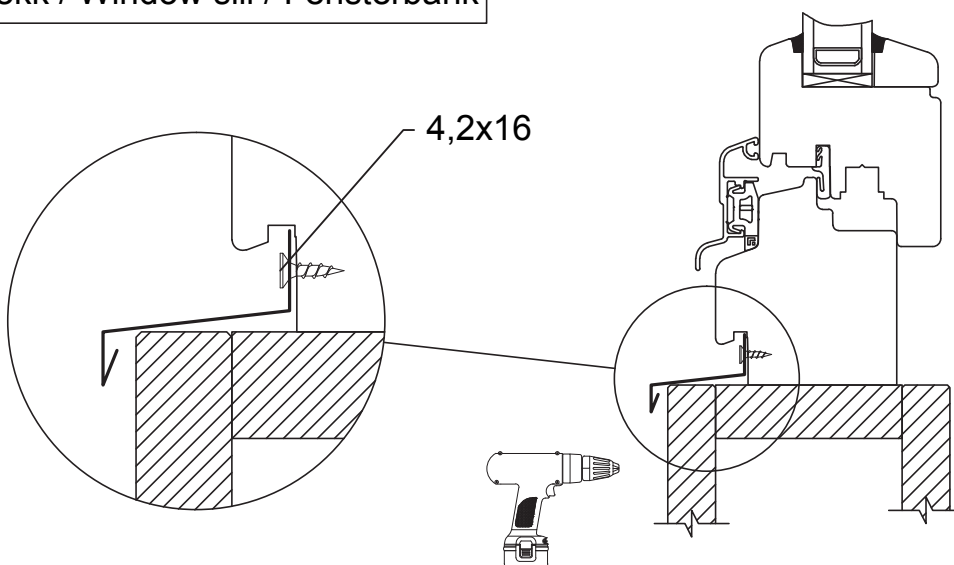

Veeplekk / Window sill / Fensterbank

4,2x16