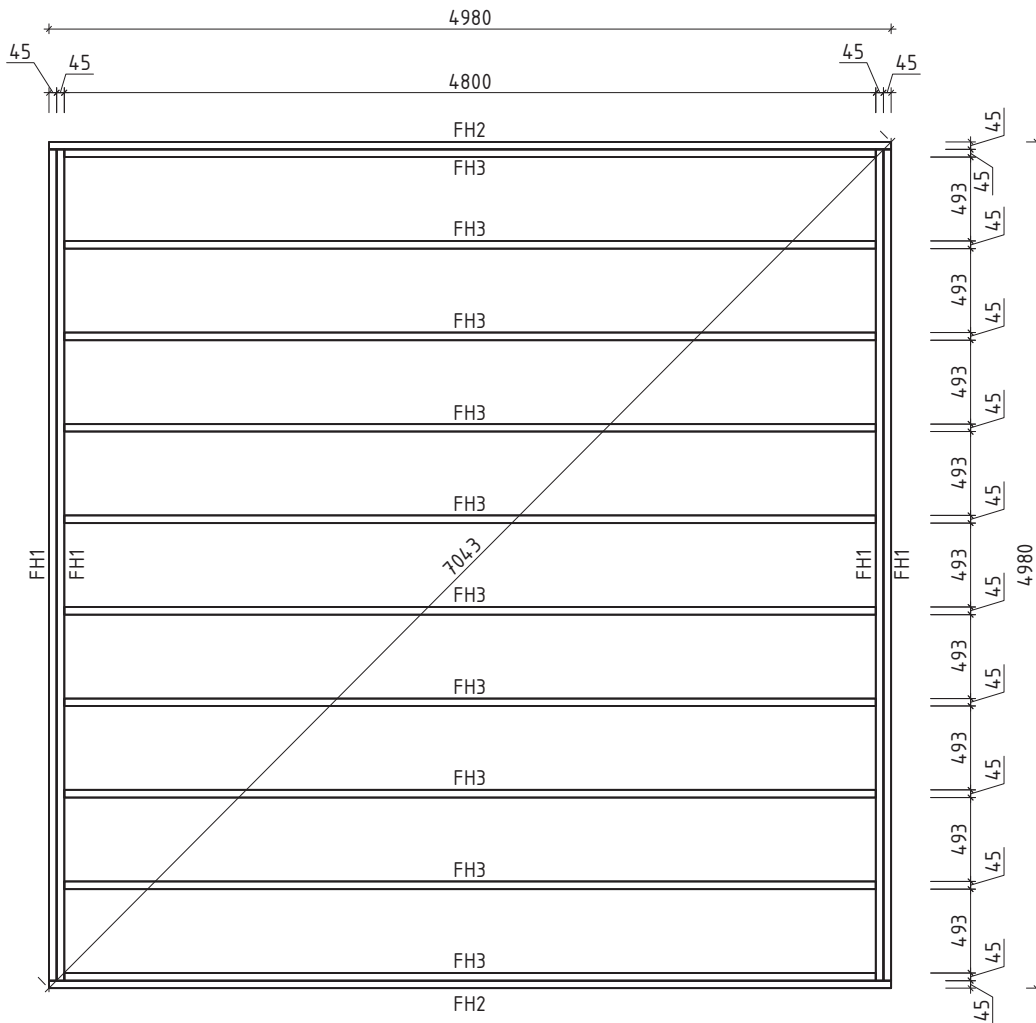

Pos	Teileliste 570330	Stck.	Profil (mm)	Länge (mm)
001		1	70x135	6000
002		1	70x135	6000
003		1	70x135	5500
004		1	70x135	5500
005		2	70x135	5200
006		21	70x135	5200
007		1	70x135	5200
008		17	70x135	5200
009		1	70x68	5200
010		2	70x135	4326
011		2	70x135	3259
012		1	70x68	3170
013		6	70x135	3170
014		2	70x135	2192
015		16	70x135	1852
016		9	70x135	922
017		9	70x135	752
018		4	70x135	539
019		1	70x68	370
020		15	70x135	370
FH2	FUNDAMENTHÖLZER (imprägniert) 	2	45x95	4980
FH1	FUNDAMENTHÖLZER (imprägniert) 	4	45x95	4890
FH3	FUNDAMENTHÖLZER (imprägniert) 	10	45x95	4800
PF1	PFETTEN 	5	58x170	6000
	DACHBRETTER 	108+2	113x18	2837

Pos	Teileliste 570330	Stck.	Profil (mm)	Länge (mm)
	FUSSBODENBRETTER 	43+1	113x28	4855
	DECKENLEISTEN  ✓		15x28	25.0lfm
	FUSSBODENLEISTEN  ✓		14x55	22.0lfm
G02-1	GIEBELBRETTER 18x120  14.2° ✓	4	18x120	2917
G01-1	GIEBELBRETTER 18x95  14.2° ✓	4	18x95	2917
G06-1	GIEBELDECKLEISTEN 18x58  ✓	4	18x58	2917
G08-1	GIEBELLEISTEN 18x58  14.2° ✓	4	18x58	2917
T01-1	TRAUFBRETTER 18x95 	2	18x95	6000
T06-1	TRAUFBREITENLEISTEN 18x40  ✓		18x40	12.0lfm
GS	Giebelsegment 	2		
TL70-1	T-LEISTE 70 	2	45x70	1030
TL70-2	T-LEISTE 70 	2	45x70	1165
TL70-3	T-LEISTE 70 	2	45x70	2043
SH	Schlaghölzer 	3		
NG2550	NÄGEL 2.5x50 Dachbretter 	864		
SR3030	SCHRAUBEN 3.0x30 Deckenleisten 	40		
SR3030	SCHRAUBEN 3.0x30 Fussbodenleisten 	40		
SR3030	SCHRAUBEN 3.0x30 Traufenleisten 	24		
SR3547	SCHRAUBEN 3.5x45 C3 Giebelbretter 	48		
SR3547	SCHRAUBEN 3.5x45 C3 Giebeldeckleisten 	24		
SR3547	SCHRAUBEN 3.5x45 C3 Giebelleisten 	24		
SR3547	SCHRAUBEN 3.5x45 C3 Giebelsegment 	4		
SR3547	SCHRAUBEN 3.5x45 C3 Traufenbretter 	24		
SR4256	SCHRAUBEN 4.2x55 C2 28mm Fussbodenbretter 	430		
SR50100	SCHRAUBEN 5.0x100 Fundamenthölzer 	64		