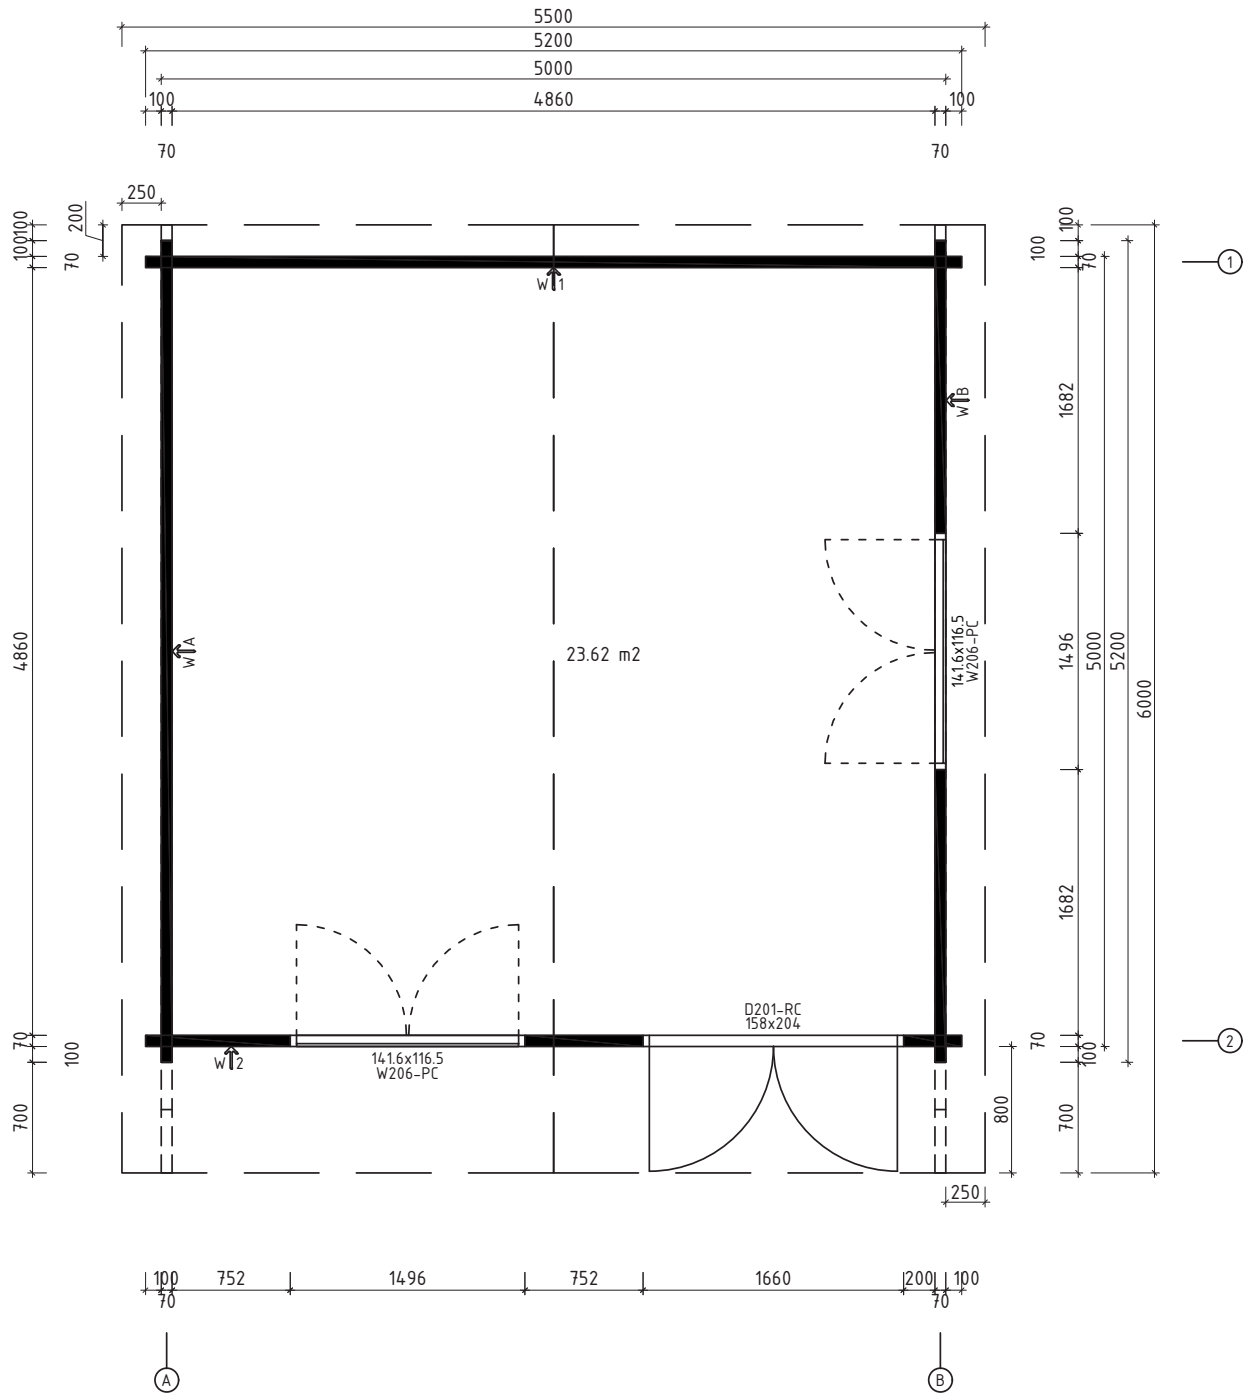

* Fenster und Türen sind mit Sprossen
Q5 – Qualitätsklasse für Fenster und Türen