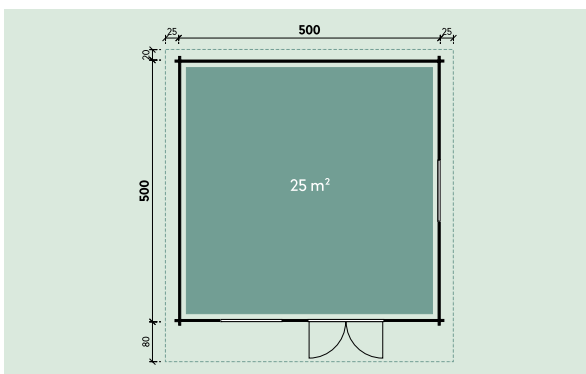

Artikelnummer:

570 330