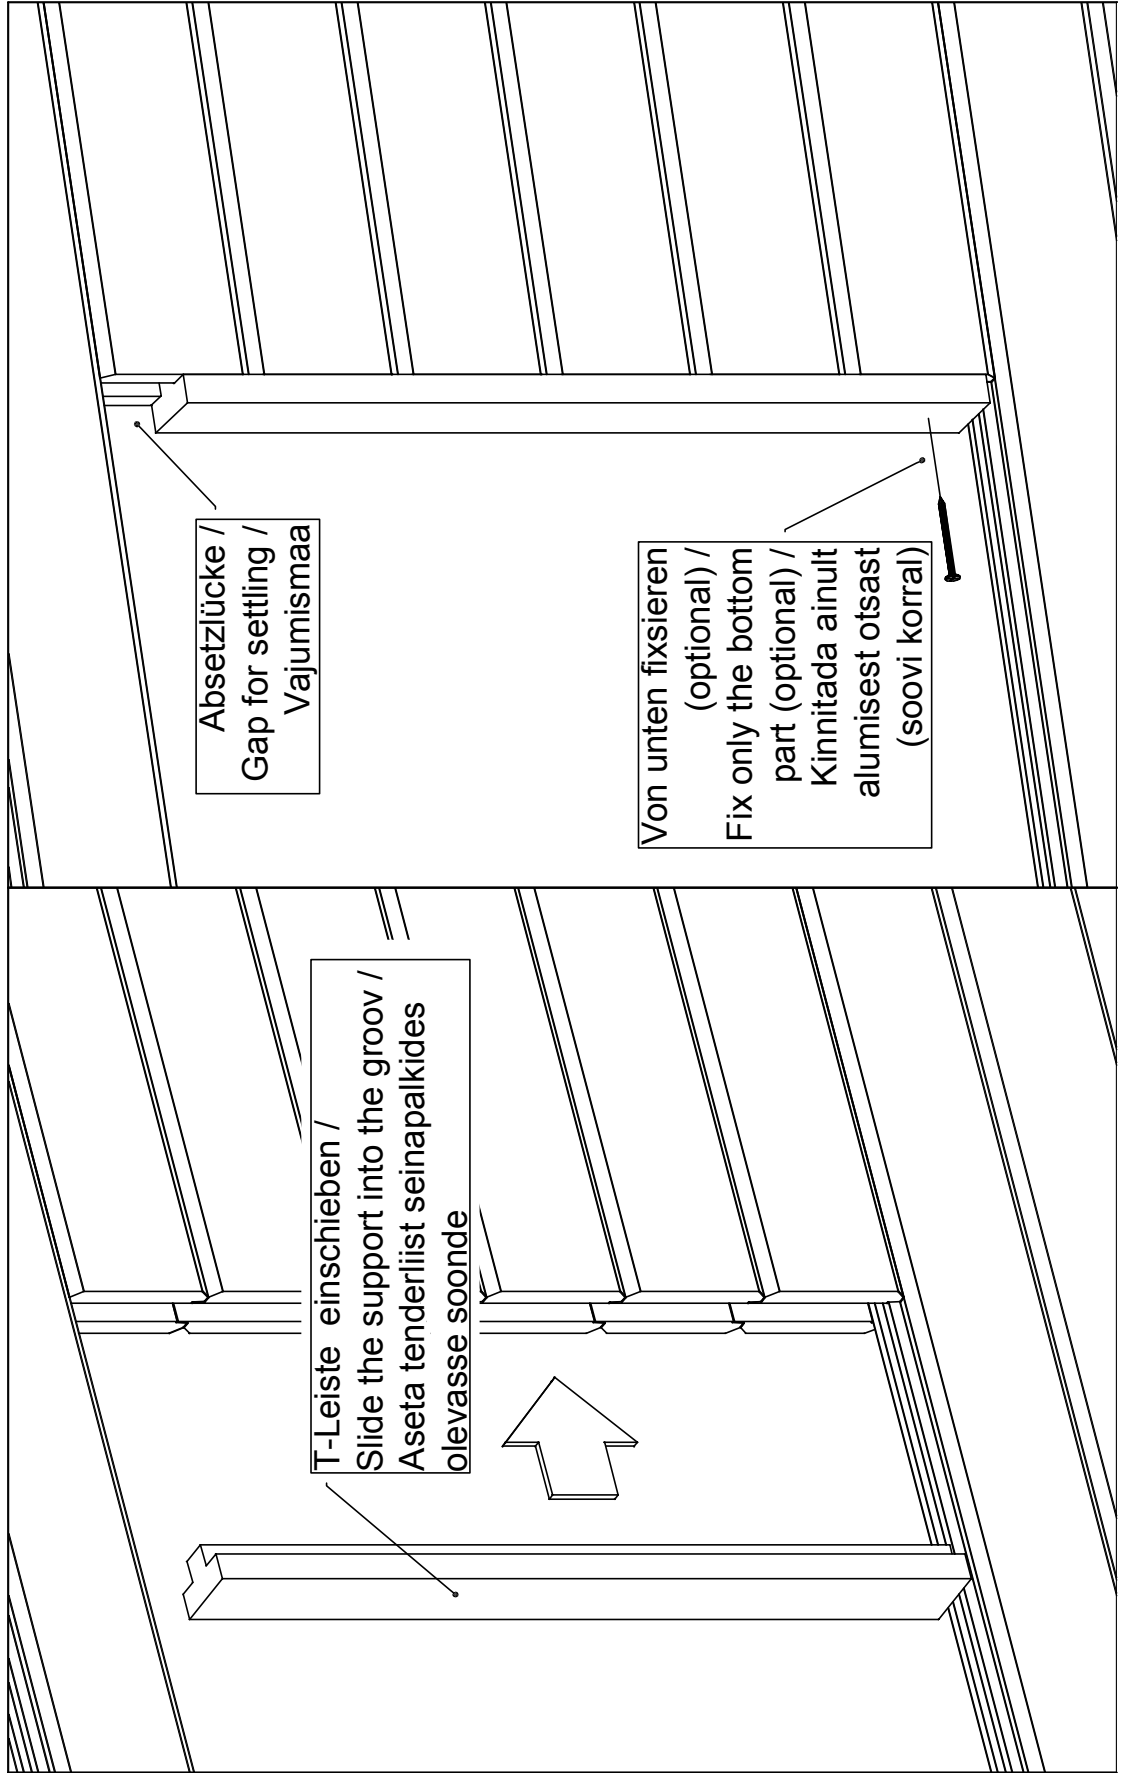

Montageanleitung für T-Leisten / Installing the door and window supports / Tenderliistu paigaldusjuhend.