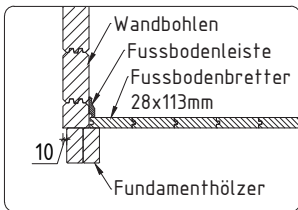

Pos	Teileliste 570330	Stck.	Profil (mm)	Länge (mm)
001		1	70x135	6000
002		1	70x135	6000
003		1	70x135	5500
004		1	70x135	5500
005		2	70x135	5200
006		21	70x135	5200
007		1	70x135	5200
008		17	70x135	5200
009		1	70x68	5200
010		2	70x135	4326
011		2	70x135	3259
012		1	70x68	3170
013		6	70x135	3170
014		2	70x135	2192
015		16	70x135	1852
016		9	70x135	922
017		9	70x135	752
018		4	70x135	539
019		1	70x68	370
020		15	70x135	370
FH2	FUNDAMENTHÖLZER (imprägniert) 	2	45x95	4980
FH1	FUNDAMENTHÖLZER (imprägniert) 	4	45x95	4890
FH3	FUNDAMENTHÖLZER (imprägniert) 	10	45x95	4800
PF1	PFETTEN 	5	58x170	6000
	DACHBRETTER 	108+2	113x18	2837

Pos	Teileliste 570330	Stck.	Profil (mm)	Länge (mm)	
	<p>TÜR 1580x2040 D5-D70R-56C-15802040</p> <p>Q5 D201-RC 1580</p>  <div style="border: 1px solid black; padding: 5px; margin-top: 10px;"> <p>Right handed / DIN rechts / paremakäeline</p> <p>Clear opening/ durchgangsmaß/ ava suurus 1404x1904mm</p> <p>double-pane clear float glass ISO Glas 2-fach 2x klaaspakett, kingas klaas</p> </div>	1			
PROSS H51-2	Q5-1 Muntins - Sprossen - Prossid horizontal 18x18		4	18x18	552
PROSS V52-2	Q5-2 Muntins - Sprossen - Prossid vertical 18x18		2	18x18	1125
WL-2	Rain strips - Wasserleisten - Vihmaliistud 36x134		1	36x134	1780
PL3-4	Trims - Rahmenleisten - Piirdeliistud 18x95		4	18x95	2020
PL3-5	Trims - Rahmenleisten - Piirdeliistud 18x95		2	18x95	1780
SR30 22-01	3.0x20ÜP Muntins - Sprossen - Prossid		12		
SR35 47-01	3.5x45 C3 Trims - Rahmleisten - Piirdeliistud		24		
SR40 62-01	4.0x60 C3 Rain strip - Wasserleiste - Vihmaliist		4		
SR50 90-01	5.0x90 Door frames - Türrahmen - Ukselengid		8		
LS-Q5	Q5 Cylinder lock - Zylinderschloss - Lukusüdamik 40_40		1		
UL-Q5	Q5 Door handle - Türgriff - Ukselink		1		

ca 40-50mm

NB!

- Monteerida juhul kui ese on välja toodud maja spetsifikatsioonis!
- Install only if the item is listed in the house specification!
- Nur montieren wenn die Leiste in der Teileliste gezeigt ist!