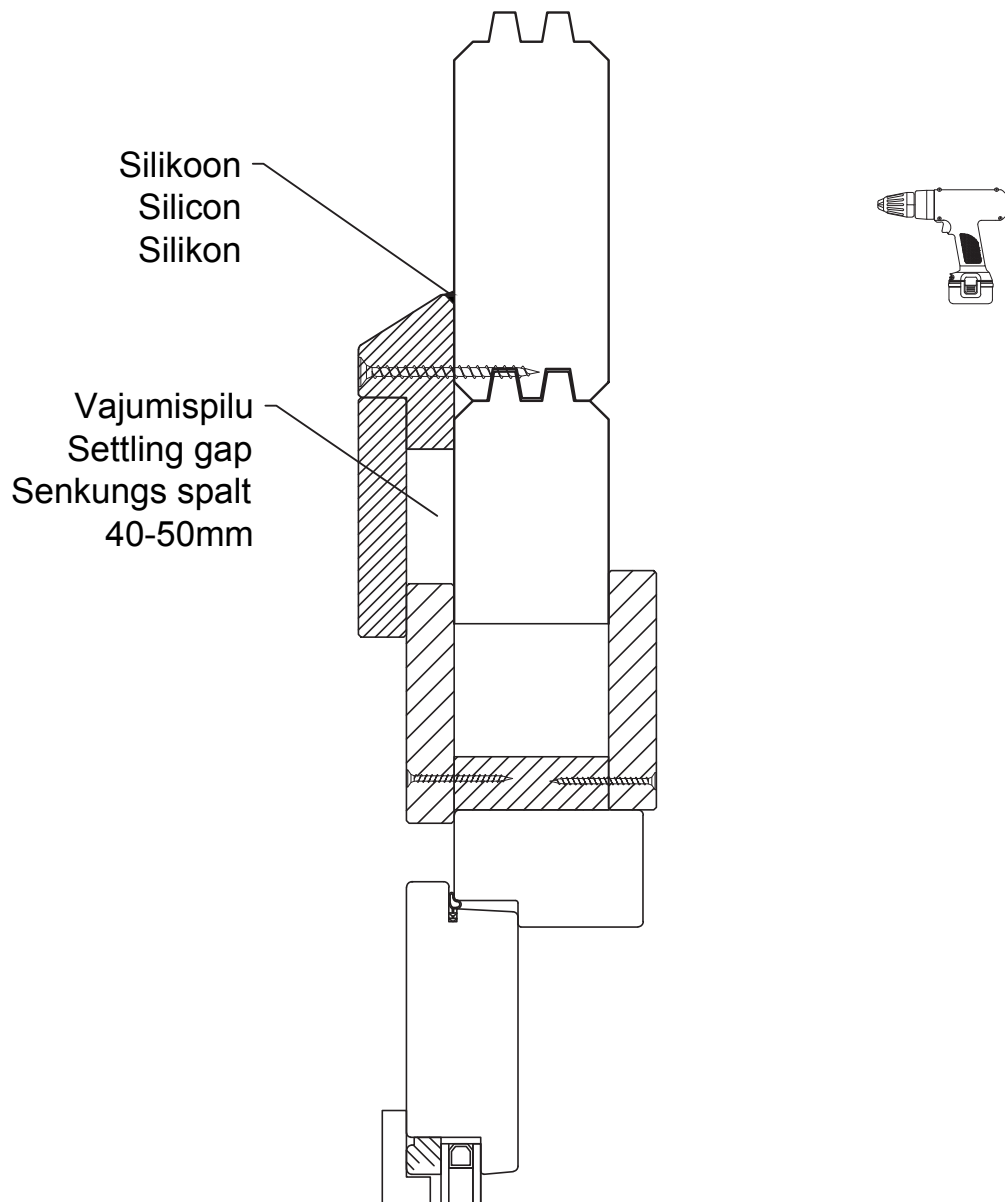

Pos	Teileliste 570330	Stck.	Profil (mm)	Länge (mm)	
	<p>TÜR 1580x2040 D5-D70R-56C-15802040</p> <p>Q5 D201-RC 1580</p>  <div style="border: 1px solid black; padding: 5px; margin-top: 10px;"> <p>Right handed / DIN rechts / paremakäeline</p> <p>Clear opening/ durchgangsmaß/ ava suurus 1404x1904mm</p> <p>double-pane clear float glass ISO Glas 2-fach 2x klaaspakett, kingas klaas</p> </div>	1			
PROSS H51-2	Q5-1 Muntins - Sprossen - Prossid horizontal 18x18		4	18x18	552
PROSS V52-2	Q5-2 Muntins - Sprossen - Prossid vertical 18x18		2	18x18	1125
WL-2	Rain strips - Wasserleisten - Vihmaliistud 36x134		1	36x134	1780
PL3-4	Trims - Rahmenleisten - Piirdeliistud 18x95		4	18x95	2020
PL3-5	Trims - Rahmenleisten - Piirdeliistud 18x95		2	18x95	1780
SR30 22-01	3.0x20ÜP Muntins - Sprossen - Prossid		12		
SR35 47-01	3.5x45 C3 Trims - Rahmleisten - Piirdeliistud		24		
SR40 62-01	4.0x60 C3 Rain strip - Wasserleiste - Vihmaliist		4		
SR50 90-01	5.0x90 Door frames - Türrahmen - Ukselengid		8		
LS-Q5	Q5 Cylinder lock - Zylinderschloss - Lukusüdamik 40_40		1		
UL-Q5	Q5 Door handle - Türgriff - Ukselink		1		

Montageanleitung für T-Leisten / Installing the door and window supports / Tenderliistu paigaldusjuhend.

Vihmaliist / Rain strip / Wasserleiste

Q5-Q6

*Silikoon
*Silicon
*Silikon

*Vajumispilu
*Settling gap
*Senkungs spalt

ca 40-50mm

NB!

- Monteerida juhul kui ese on välja toodud maja spetsifikatsioonis!
- Install only if the item is listed in the house specification!
- Nur montieren wenn die Leiste in der Teileliste gezeigt ist!

Veeplekk / Window sill / Fensterbank

4,2x16

Vihmaliist / Head flashing / Regenschutz

NB!

- Monteerida juhul kui ese on välja toodud maja spetsifikatsioonis!
- Install only if the item is listed in the house specification!
- Nur montieren wenn die Leiste in der Teileliste gezeigt ist!