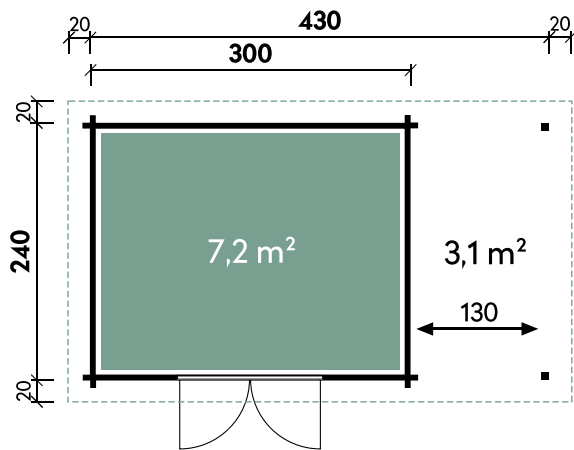

Emelie 4324 34 mit Milchglastür

Artikelnummer: 534 235 | Material: Holz

- ✓ Mit Dachpappe
- ✓ Mit Fußboden

UVP | Fracht*: 3.499 | 229 €

Technische Details

Dachform	Pultdach
Farbe	Naturlassen
Wandstärke	34 mm
Gesamtmaß	470 x 280 cm
Sockelmaß	430 x 240 cm
Grundfläche	10,3 m ²
Rauminhalt	20,8 m ³
Gesamthöhe	217 cm
Dachüberstand vorne	20 cm
Dachüberstand seitlich	20 cm
Dachüberstand hinten	20 cm
Dachneigung	3°
Dachfläche	14,4 m ²
Dachstärke	18 mm
Fußbodenstärke**	18 mm
Spiegelverkehrte Montage	möglich

Verpackung

Paket 1	Paket 2	Gesamtgewicht
350 x 120 x 65 cm	310 x 120 x 22 cm	915 kg

Empfohlenes Zubehör	Artikelnummer	Menge	Preis/Stk.
Dichtungsbahn Rolle 5 m ²	902 010	4	99 €
Dachrinne Kunststoff rund 404Ax Anthrazit	802 746	1	349 €

Optionales Zubehör	Artikelnummer	Menge	Preis
EPDM Dachbahn 7,5 m ² inklusive Klebstoff	906 000	3	329 €
Dachrinne Alu eckig Flachdach bis 600 cm mit 1 Fallrohr	812 330	1	439 €

Türen und Fenster

1 x Doppeltür	130 x 184 cm
---------------	--------------