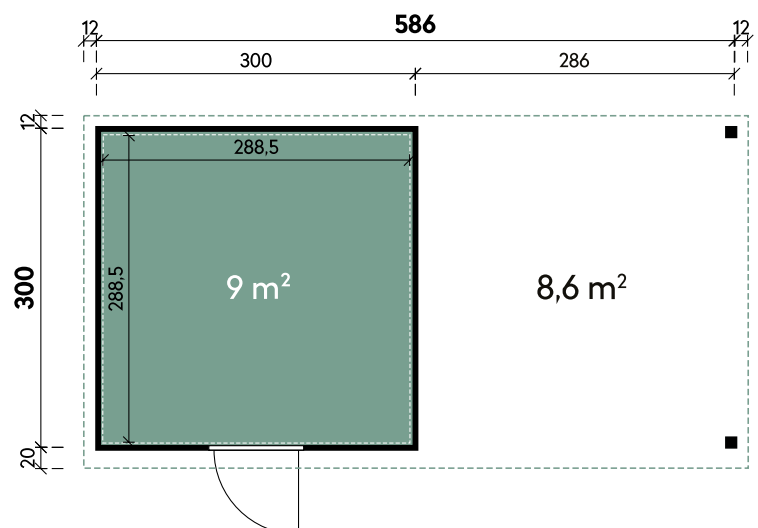

Thorin 5930 Anthrazit

FINNHAUS
WOLFF

Artikelnummer: 452 210 | Material: Metall

Technische Details	
Dachform	Flachdach
Sockelmaß	586 x 300 cm
Farbe	Anthrazit
Materialstärke	0,55 / 1,20 mm
Gesamtmaß	610 x 332 cm
Grundfläche	17,6 m ²
Rauminhalt	40,6 m ³
Gesamthöhe	231 cm
Dachüberstand vorne	20 cm
Dachüberstand seitlich	12 cm
Dachüberstand hinten	12 cm
Dachneigung	1°
Dachfläche	20,2 m ²
Spiegelverkehrte Montage	möglich

Tür	
1 x Einzeltür Metall	88 x 202 cm

Verpackung		
Paket 1	Paket 2	Gesamtgewicht
334 x 113 x 37 cm	333 x 81 x 62 cm	605 kg

Optionales Zubehör	Artikelnummer	Menge	Preis
Fußboden 3030 Metall	450 913	1	979 €
Fußboden 3030 18 Grau imprägniert	814 020	1	529 €
Seiten-/Rückwand 30 Metall	452 410	1	690 €
Seiten-/Rückwand 30 Metall mit Fenster feststehend	452 460	1	1.049 €
Schiebetür 30	450 961	1	1.399 €
Sonnenrollo 30	450 972	1	549 €
Gerätehaken Set Metall	450 830	1	69 €
Regal Set 80	450 821	1	79 €
Regal Set 160	450 822	1	99 €
Bodenrampe Einzeltür	450 901	1	49 €