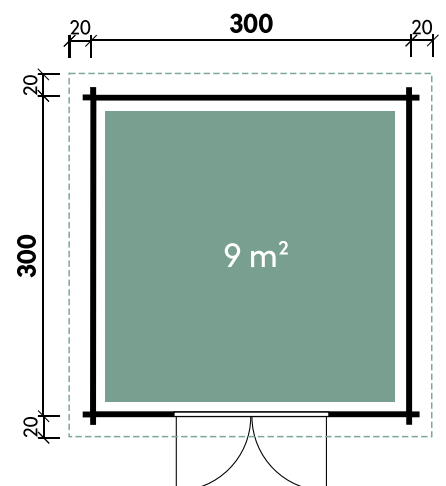

*Lieferung innerhalb Deutschland (Festland). Luxemburg und Österreich gegen Aufpreis.

**Fundamenthölzer sind im Fußboden-Set enthalten. Fundamenthölzer sind für die Langlebigkeit der Häuser empfehlenswert.

Weitere Informationen und Zubehör finden Sie unter: www.finnhaus.de/produkte/pia oder im aktuellen Katalog.

Technische Änderungen, Druckfehler und Irrtümer vorbehalten.

Pia 3030