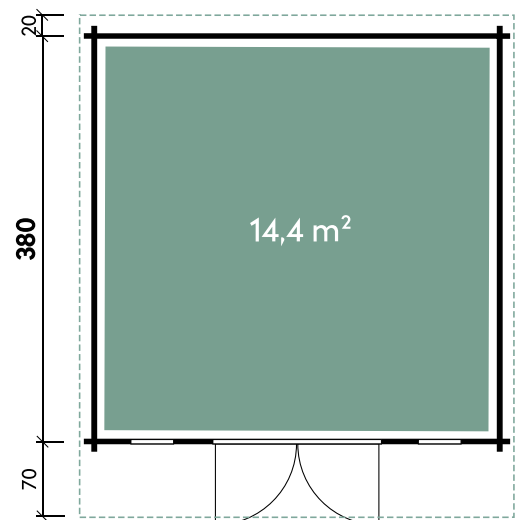

Rikke 3838

*Lieferung innerhalb Deutschland (Festland). Luxemburg und Österreich gegen Aufpreis.

**Fundamenthölzer sind im Fußboden-Set enthalten. Fundamenthölzer sind für die Langlebigkeit der Häuser empfehlenswert.

Weitere Informationen und Zubehör finden Sie unter: www.finnhaus.de/produkte/rikke oder im aktuellen Katalog.

Technische Änderungen, Druckfehler und Irrtümer vorbehalten.