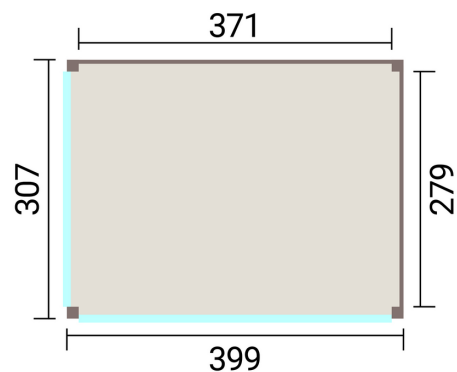

weka Laube Lumley 399x307, natur, 2x Glasschiebetür, 2x Wand

weka

Art.-Nr. 657.4030.100101 EAN 4004581613068

Technische Daten

Grundfläche (m ²)	10,33
Umbauter Raum (m ³)	27
Seitenwandhöhe (cm)	224
Firsthöhe (cm)	238,6
Abstand zwischen Vorderwandpfosten (cm)	371
Pfostenmaß (mm)	140x140
Innenhöhe (cm)	224,00
Abstand zwischen Seitenwandpfosten (cm)	278,5

Dach & Boden

Dachart	Flachdach <5°
Dachneigung (°)	0
Dachüberstand vorne (cm)	0

Fenster / Türen

Name	Glasstärke / Typ	Abmessung	Material	Anzahl
	10 mm Einscheibens (ESG)	3710x2240 mm		1

Zubehör

Bild	Bezeichnung	Anzahl
	100.0319.00.00 - Trichterstützen Set, DN80, 2m	1
	Dachbahn, selbstklebend, 100x500, silbergrau	1

Pakete (LxBxH)

Paket	Abmessung (LxBxH)	Gewicht
Paket 1	64,0 x 28,0 x 14,0 cm	10,0 kg
Paket 2	64,0 x 28,0 x 14,0 cm	2,5 kg
Paket 3	399,0 x 120,0 x 38,0 cm	380,0 kg
Paket 4	0,0 x 0,0 x 0,0 cm	0,0 kg
Paket 5	0,0 x 0,0 x 0,0 cm	0,0 kg
Paket 6	300,0 x 60,0 x 30,0 cm	85,0 kg
Paket 7	224,0 x 60,0 x 40,0 cm	110,0 kg