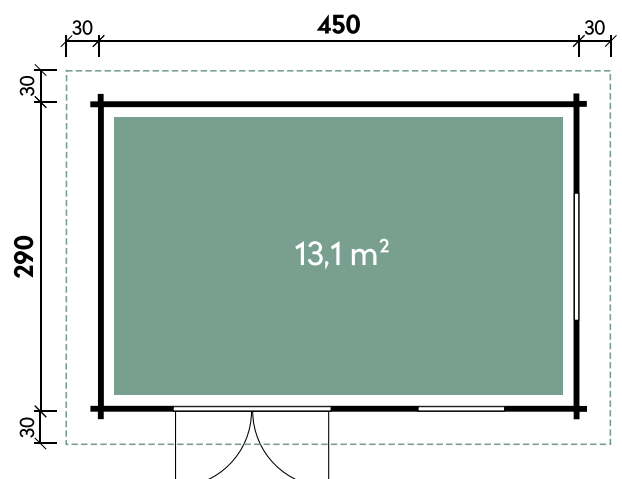

*Lieferung innerhalb Deutschland (Festland). Luxemburg und Österreich gegen Aufpreis.

**Fundamenthölzer sind im Fußboden-Set enthalten. Fundamenthölzer sind für die Langlebigkeit der Häuser empfehlenswert.

Weitere Informationen und Zubehör finden Sie unter: www.finnhaus.de/produkte/levke oder im aktuellen Katalog.

Technische Änderungen, Druckfehler und Irrtümer vorbehalten.

Levke 4529