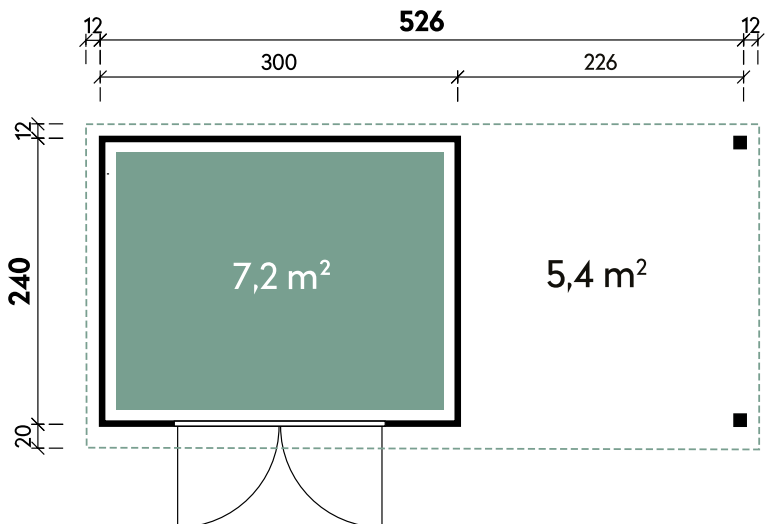

*Lieferung innerhalb Deutschland (Festland). Luxemburg und Österreich gegen Aufpreis.

**Fundamenthölzer sind im Fußboden-Set enthalten. Fundamenthölzer sind für die Langlebigkeit der Häuser empfehlenswert.

Weitere Informationen und Zubehör finden Sie unter: www.finnhaus.de/produkte/olin oder im aktuellen Katalog.

Technische Änderungen, Druckfehler und Irrtümer vorbehalten.