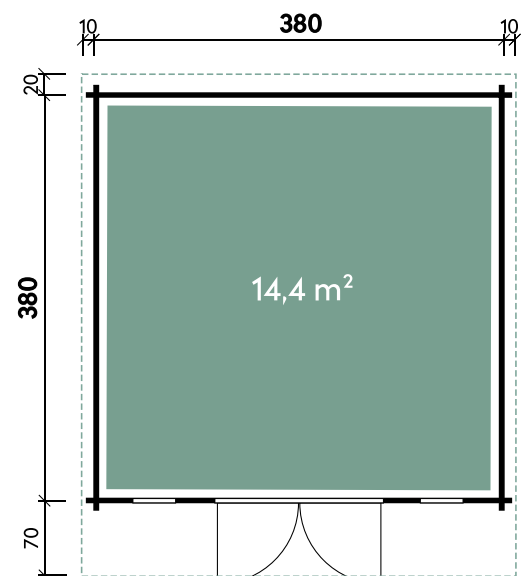

Rikke 3838 44

Artikelnummer: 612 120 | Material: Holz

Technische Details

Dachform	Pultdach
Farbe	Naturbelassen
Wandstärke	44 mm
Gesamtmaß	404 x 474 cm
Sockelmaß	380 x 380 cm
Grundfläche	14,4 m ²
Rauminhalt	34,5 m ³
Gesamthöhe	243 cm
Dachüberstand vorne	70 cm
Dachüberstand seitlich	10 cm
Dachüberstand hinten	20 cm
Dachneigung	2°
Dachfläche	19 m ²
Dachstärke	18 mm
Spiegelverkehrte Montage	möglich

Türen und Fenster

1 x Doppeltür	141 x 191 cm
1 x Einzelfenster 1-Hand Dreh-/Kipp	47,5 x 160 cm
1 x Einzelfenster 1-Hand Dreh-/Kipp	47,5 x 160 cm

Empfohlenes Zubehör

Artikelnummer	Menge	Preis/Stk.
Fundamentholzset 0004	810 491	1 179 €
Dichtungsbahn Rolle 5 m ²	902 010	5 99 €
Dachrinne Kunststoff rund 402Ax Anthrazit	802 719	1 259 €

Optionales Zubehör

Artikelnummer	Menge	Preis
Fußboden 4040 18**	813 030	1 699 €
EPDM Dachbahn 7,5 m ² inklusive Klebstoff	906 000	4 329 €

*Lieferung innerhalb Deutschland (Festland). Luxemburg und Österreich gegen Aufpreis.