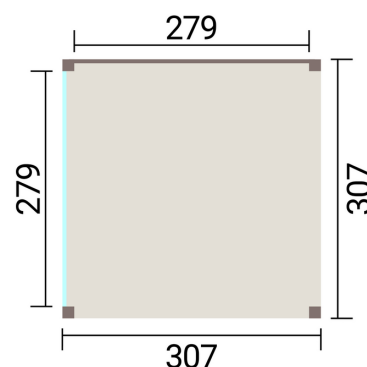

weka Laube Lumley 307x307, natur, 1x Wand, 1x Glas

weka

Art.-Nr. 657.3030.102001 EAN 4004581613051

Technische Daten

Grundfläche (m²)	7,76
Umbauter Raum (m³)	21
Seitenwandhöhe (cm)	224
Firsthöhe (cm)	238,6
Abstand zwischen Vorderwandpfosten (cm)	278,5
Pfostenmaß (mm)	140x140
Innenhöhe (cm)	224,00
Abstand zwischen Seitenwandpfosten (cm)	278,5

Dach & Boden

Dachart	Flachdach <5°
Dachneigung (°)	0
Dachüberstand vorne (cm)	0

Fenster / Türen

Name	Glasstärke / Typ	Abmessung	Material	Anzahl
	6 mm Glas	875x2185 mm		1
				1

Zubehör

Bild	Bezeichnung	Anzahl
	100.0319.00.00 - Trichterstützen Set, DN80, 2m	1
	Dachbahn, selbstklebend, 100x500, silbergrau	1

Pakete (LxBxH)

Paket	Abmessung (LxBxH)	Gewicht
Paket 1	64,0 x 28,0 x 14,0 cm	10,0 kg
Paket 2	307,0 x 120,0 x 35,0 cm	320,0 kg
Paket 3	0,0 x 0,0 x 0,0 cm	0,0 kg
Paket 4	300,0 x 60,0 x 30,0 cm	85,0 kg