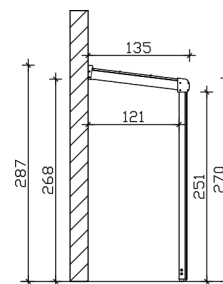

### Datenblatt / Baubeschreibung

Material	<b>Aluminium</b>
Farbe	<b>Weiß (RAL 9016)</b>
Farbbehandlung	<b>Pulverbeschichtet</b>
Größe	<b>216 x 135 cm</b>
Außenbreite inkl. Dachüberstand	<b>216 cm</b>
Außentiefe inkl. Dachüberstand	<b>135 cm</b>
Gesamthöhe vorne	<b>270 cm</b>
Gesamthöhe hinten	<b>287 cm</b>
Dachform	<b>Pulldach</b>
Material Dacheindeckung	<b>Polycarbonat-Doppelstegplatten</b>
Farbe Dach	<b>Transparent</b>
Dachstärke	<b>10 mm</b>
Dachfläche	<b>2.7 m<sup>2</sup></b>
Dachneigung	<b>nach vorne</b>
Gefälle	<b>7 °</b>
Grundfläche	<b>2.92 m<sup>2</sup></b>

Umbauter Raum	<b>8.09 m<sup>3</sup></b>
Durchgangshöhe vorne	<b>251 cm</b>
Pfostenstärke	<b>11 x 11 cm</b>
Pfostenlänge	<b>250 cm</b>
Pfostenabstand Breite	<b>194 cm</b>
Verankerung	<b>Aufschraubstütze</b>
Montageart	<b>Wandanbau</b>
nicht im Lieferumfang enthalten	<b>Dübel für die Wandmontage</b>
Garantie	<b>5 Jahre gemäß unseren Garantiebedingungen</b>
Verpackungsgewicht gesamt	<b>100 kg</b>
Anzahl Packstücke	<b>1</b>
Verpackungsmaß	<b>Breite: 250 cm, Höhe: 40 cm, Tiefe: 120 cm, 100 kg</b>
Artikelnummer	<b>206902-11-20</b>
EAN-Nummer	<b>4018211206902</b>

## VORDACH GREIFSWALD

216 x 135 cm

Ansicht Vorne

Schnitt

## VORDACH GREIFSWALD

216 x 135 cm  
Schnitte und Ansichten Maßstab 1:100

Grundriss