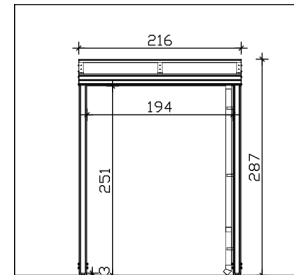

### Datenblatt / Baubeschreibung

Material	<b>Aluminium</b>
Farbe	<b>Weiß (RAL 9016)</b>
Farbbehandlung	<b>Pulverbeschichtet</b>
Größe	<b>216 x 135 cm</b>
Außenbreite inkl. Dachüberstand	<b>216 cm</b>
Außentiefe inkl. Dachüberstand	<b>135 cm</b>
Gesamthöhe vorne	<b>270 cm</b>
Gesamthöhe hinten	<b>287 cm</b>
Dachform	<b>Pulldach</b>
Material Dacheindeckung	<b>Polycarbonat-Doppelstegplatten</b>
Farbe Dach	<b>Transparent</b>
Dachstärke	<b>10 mm</b>
Dachfläche	<b>2.7 m<sup>2</sup></b>
Dachneigung	<b>nach vorne</b>
Gefälle	<b>7 °</b>
Grundfläche	<b>2.92 m<sup>2</sup></b>

Umbauter Raum	<b>8.09 m<sup>3</sup></b>
Durchgangshöhe vorne	<b>251 cm</b>
Pfostenstärke	<b>11 x 11 cm</b>
Pfostenlänge	<b>250 cm</b>
Pfostenabstand Breite	<b>194 cm</b>
Verankerung	<b>Aufschraubstütze</b>
Montageart	<b>Wandanbau</b>
nicht im Lieferumfang enthalten	<b>Dübel für die Wandmontage</b>
Garantie	<b>5 Jahre gemäß unseren Garantiebedingungen</b>
Verpackungsgewicht gesamt	<b>100 kg</b>
Anzahl Packstücke	<b>1</b>
Verpackungsmaß	<b>Breite: 250 cm, Höhe: 40 cm, Tiefe: 120 cm, 100 kg</b>
Artikelnummer	<b>206902-11-20</b>
EAN-Nummer	<b>4018211206902</b>

## VORDACH GREIFSWALD

216 x 135 cm

Ansicht Vorne

Schnitt

## VORDACH GREIFSWALD

216 x 135 cm  
Schnitte und Ansichten Maßstab 1:100

Grundriss