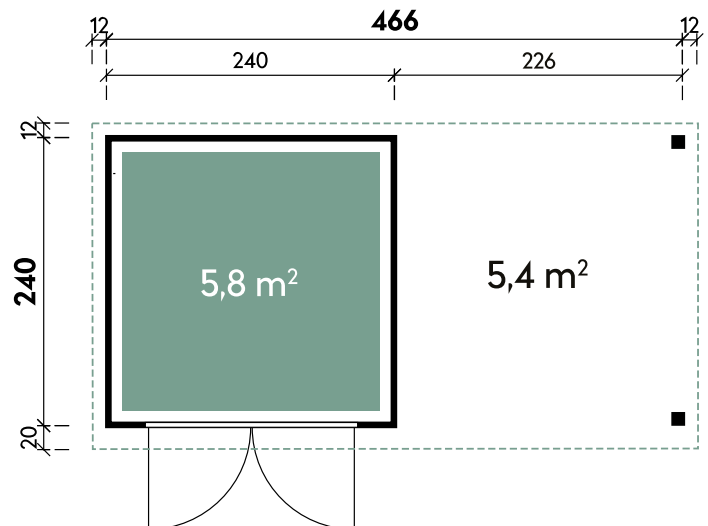

*Lieferung innerhalb Deutschland (Festland). Luxemburg und Österreich gegen Aufpreis.

**Fundamenthölzer sind im Fußboden-Set enthalten. Fundamenthölzer sind für die Langlebigkeit der Häuser empfehlenswert.

Weitere Informationen und Zubehör finden Sie unter: www.finnhaus.de/produkte/olin oder im aktuellen Katalog.

Technische Änderungen, Druckfehler und Irrtümer vorbehalten.