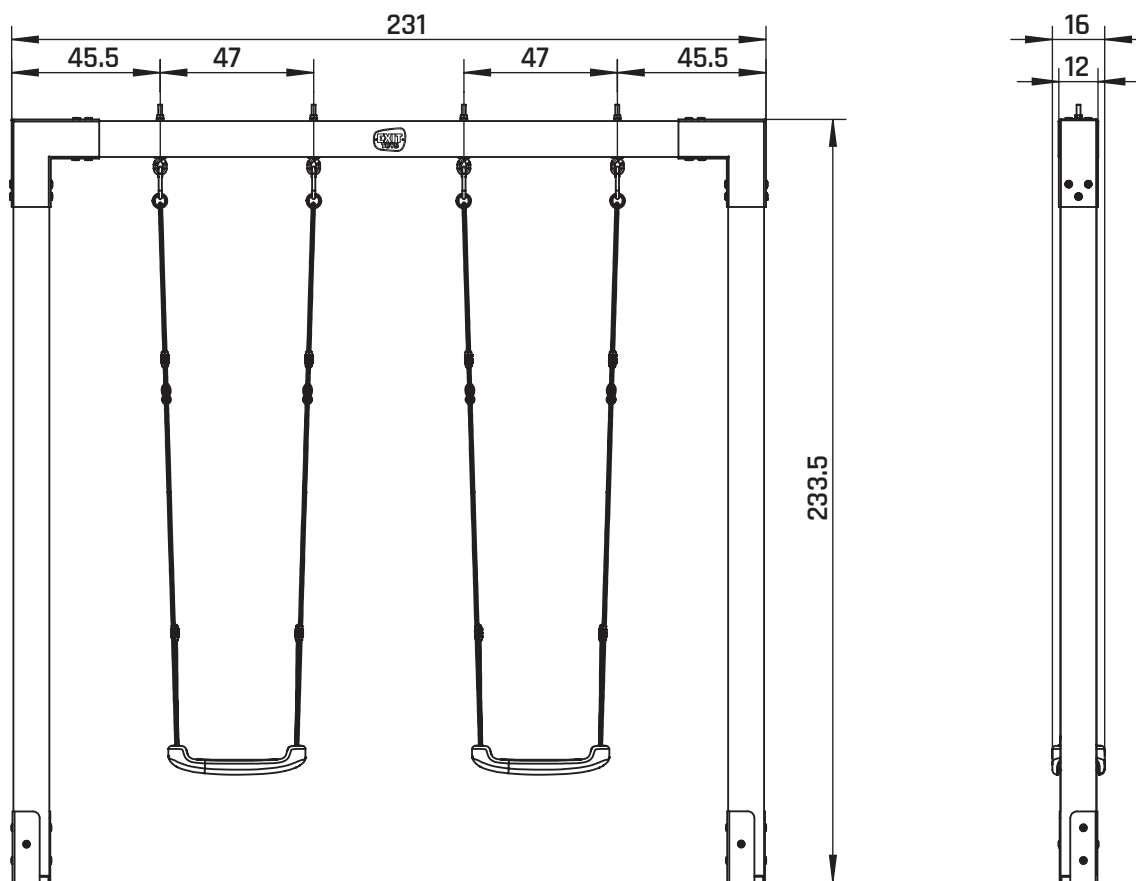

EXIT

Linea Robust Swing Set

Unit: cm

220cm
79.11.22.00 2x

230cm
79.11.23.00 1x

79.10.11.00 2x

WIAN-02 4x

R110.01.03 2x

90.00.00.85 1x

79.80.20.00 1x

Wooden slat 240 4x

Concrete 25kg 8 x

1

Part No.	Qty
1	2x
4	4x
9	12x

1.1

1.2

2

3

Part No.	Qty
a	4x

4

Part No.	Qty
2	1x

5

Part No.	Qty
14	1x

6

7

8

9

10

11

Part No.	Qty
6	4x

12

www.exittoys.com