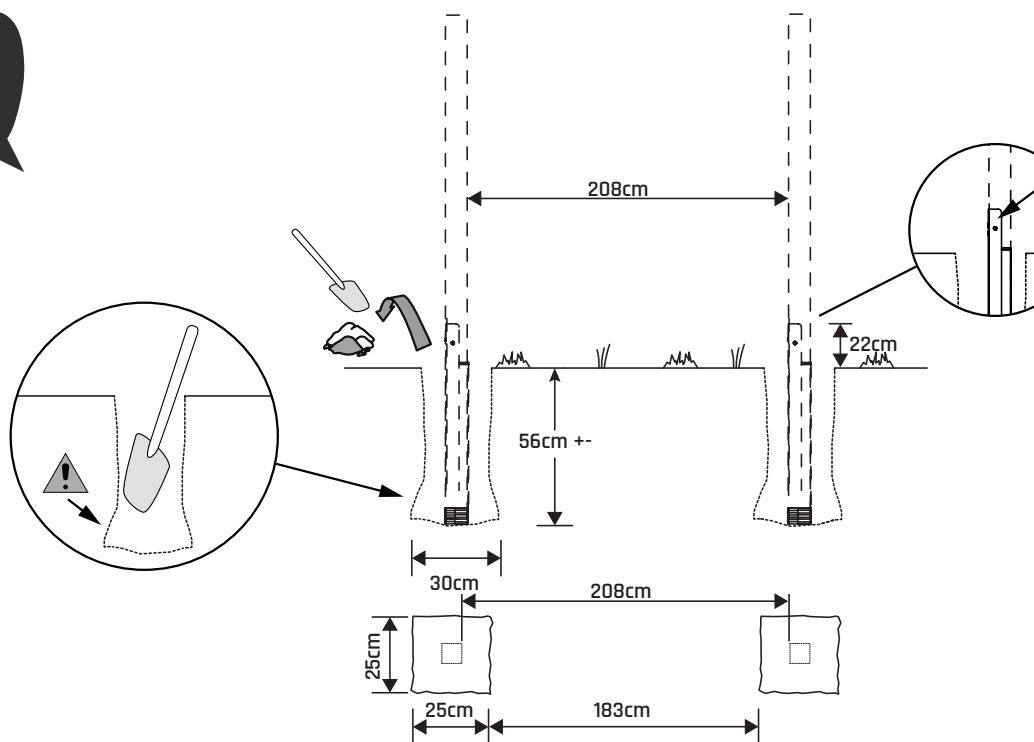

EXIT

Linea Robust Swing Set

Unit: cm

220cm
79.11.22.00 2x

230cm
79.11.23.00 1x

79.10.11.00 2x

WIAN-02 4x

R110.01.03 2x

2

3

Part No.	Qty
a	4x

4

Part No.	Qty
2	1x

5

Part No.	Qty
14	1x

6