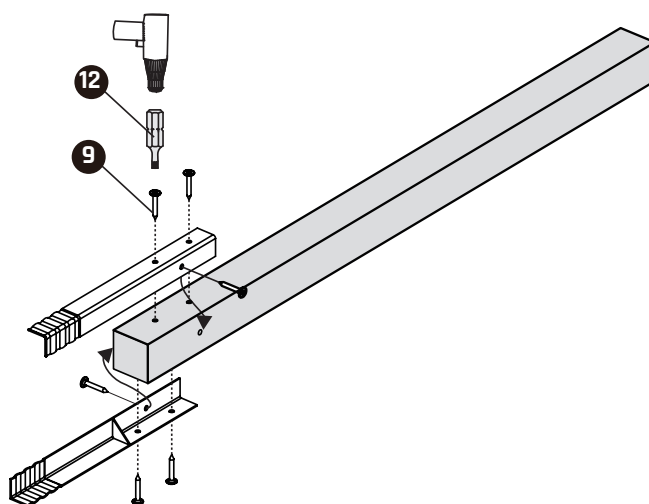

EXIT

Linea Robust Swing Set

Unit: cm

220cm
79.11.22.00 2x

230cm
79.11.23.00 1x

79.10.11.00 2x

WIAN-02 4x

R110.01.03 2x

2

3

Part No.	Qty
a	4x

4

Part No.	Qty
2	1x

5

Part No.	Qty
14	1x

6