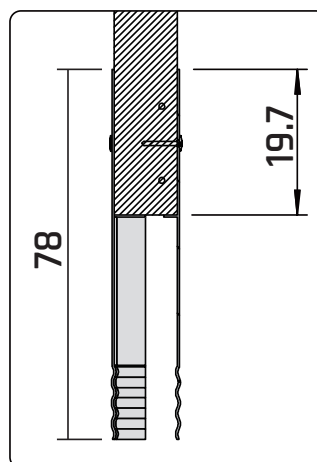

EXIT

Linea Robust Swing Set

Unit: cm

220cm
79.11.22.00 2x

230cm
79.11.23.00 1x

79.10.11.00 2x

WIAN-02 4x

R110.01.03 2x

2

3

Part No.	Qty
a	4x

4

Part No.	Qty
2	1x

5

Part No.	Qty
14	1x

6