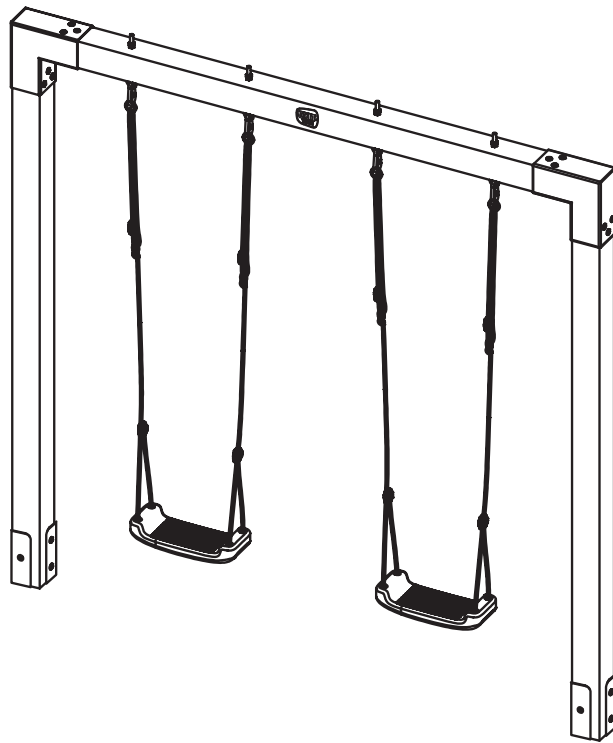

EXIT

Linea Robust Swing Set

Unit: cm

220cm
79.11.22.00 2x

230cm
79.11.23.00 1x

79.10.11.00 2x

WIAN-02 4x

R110.01.03 2x