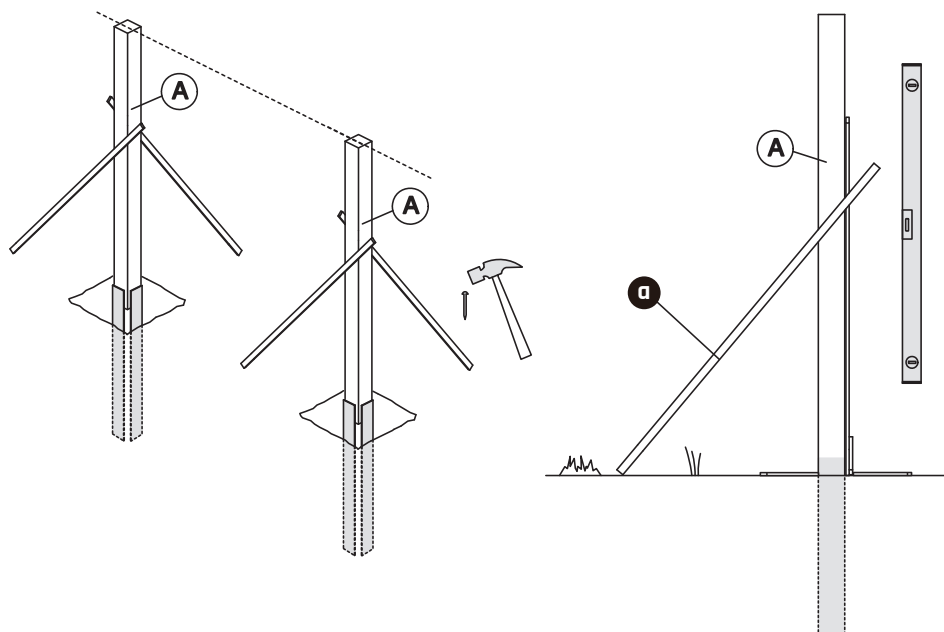

3

Part No.	Qty
a	4x