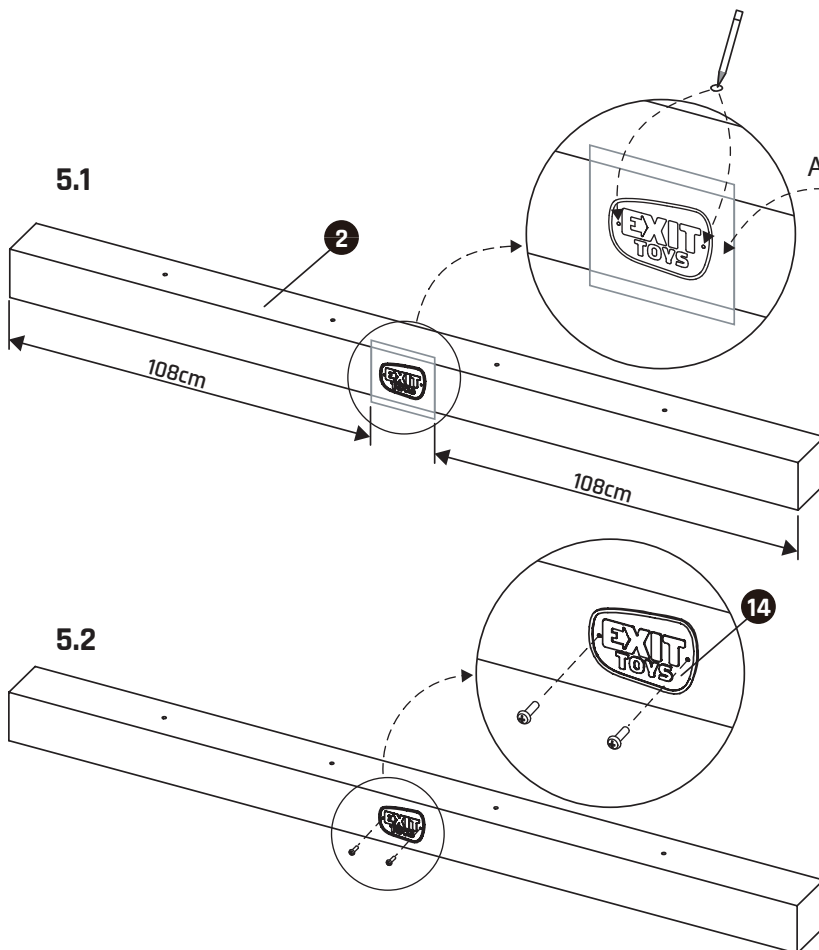

EXIT

Linea Robust Swing Set

Unit: cm

220cm
79.11.22.00 2x

230cm
79.11.23.00 1x

79.10.11.00 2x

WIAN-02 4x

R110.01.03 2x

2

3

Part No.	Qty
a	4x

4

Part No.	Qty
2	1x

5

Part No.	Qty
14	1x

6