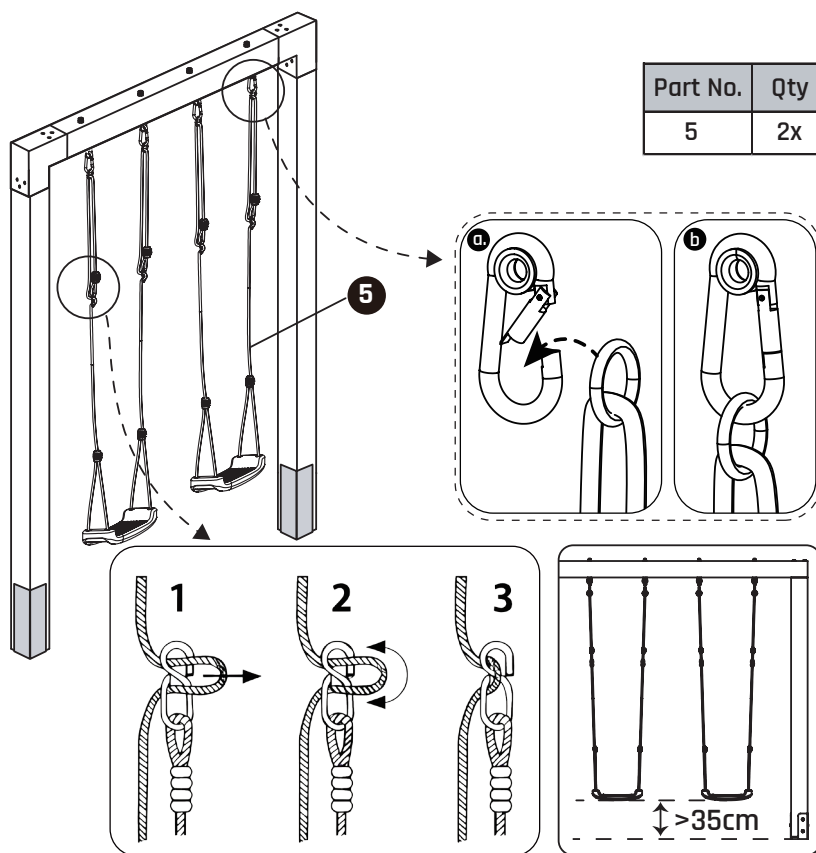

EXIT

Linea Robust Swing Set

Unit: cm

220cm
79.11.22.00 2x

230cm
79.11.23.00 1x

79.10.11.00 2x

WIAN-02 4x

R110.01.03 2x

2

3

Part No.	Qty
a	4x

4

Part No.	Qty
2	1x

5

Part No.	Qty
14	1x

6

7

8

9

10

11

Part No.	Qty
6	4x

12

www.exittoys.com