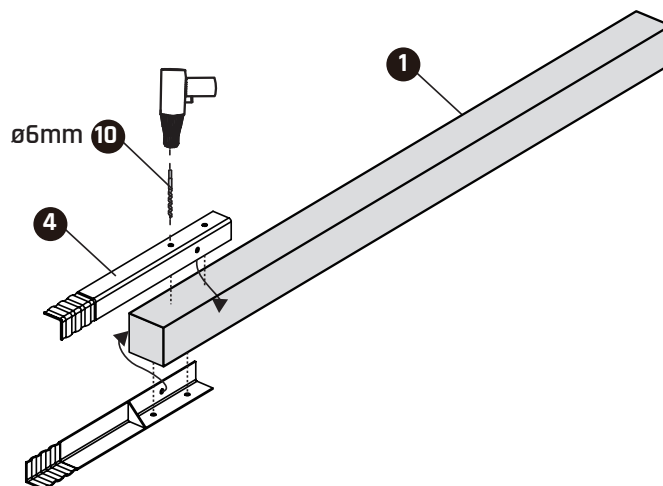

1

Part No.	Qty
1	2x
4	4x
9	12x

1.1