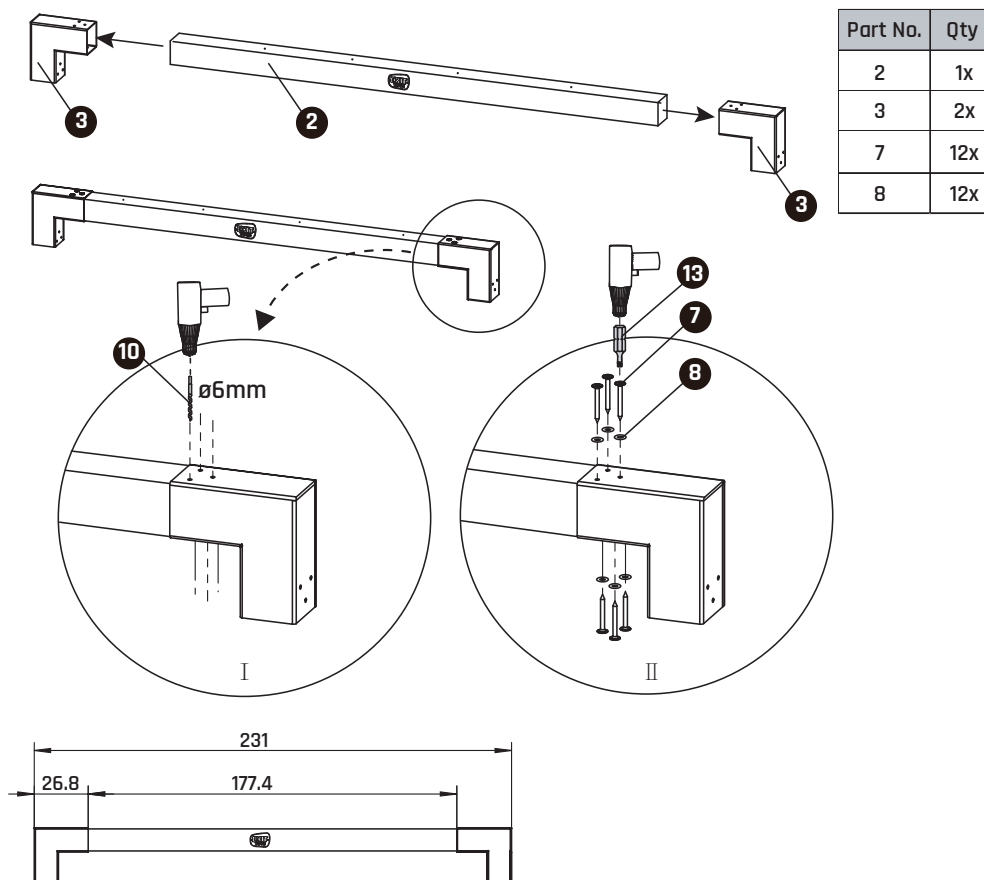

EXIT

Linea Robust Swing Set

Unit: cm

220cm
79.11.22.00 2x

230cm
79.11.23.00 1x

79.10.11.00 2x

WIAN-02 4x

R110.01.03 2x

2

3

Part No.	Qty
a	4x

4

Part No.	Qty
2	1x

5

Part No.	Qty
14	1x

6

7

8

9

10

11

Part No.	Qty
6	4x

12

www.exittoys.com