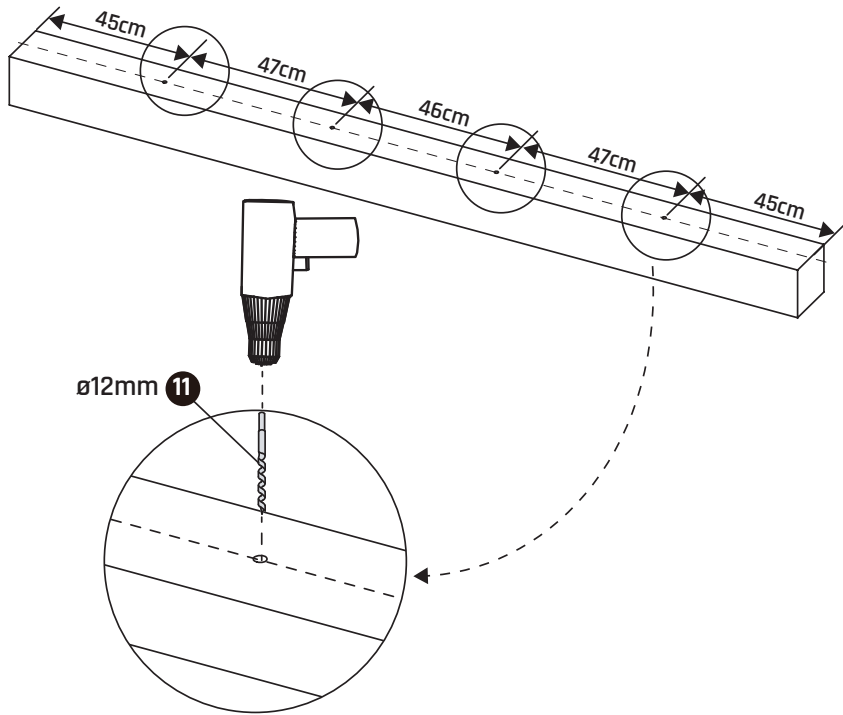

EXIT

Linea Robust Swing Set

Unit: cm

220cm
79.11.22.00 2x

230cm
79.11.23.00 1x

79.10.11.00 2x

WIAN-02 4x

R110.01.03 2x

2

3

Part No.	Qty
a	4x

4

Part No.	Qty
2	1x

5

Part No.	Qty
14	1x

6