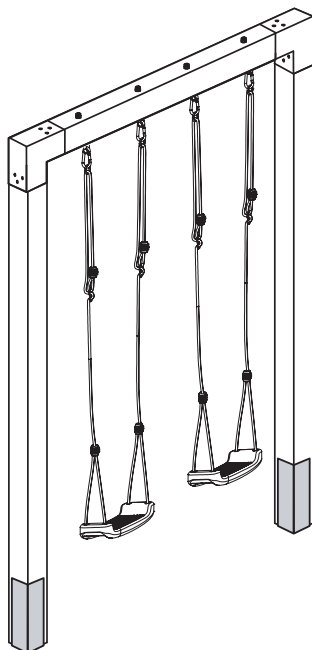

EXIT

Linea Robust Swing Set

Unit: cm

220cm
79.11.22.00 2x

230cm
79.11.23.00 1x

79.10.11.00 2x

WIAN-02 4x

R110.01.03 2x

2

3

Part No.	Qty
a	4x

4

Part No.	Qty
2	1x

5

Part No.	Qty
14	1x

6

7

8

9

10

11

Part No.	Qty
6	4x

12

www.exittoys.com