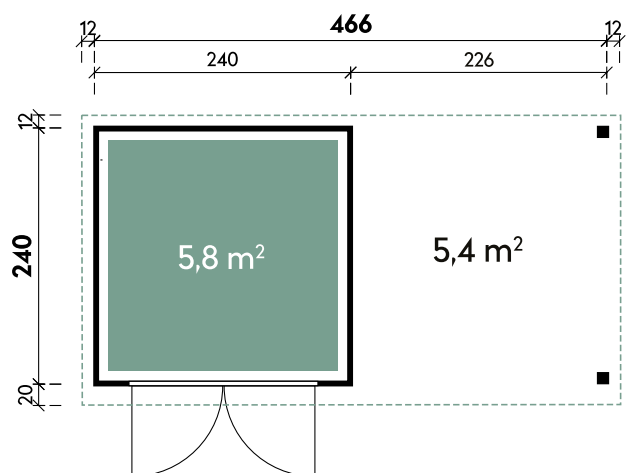

Alvar 4724 28 Kiefer imprägniert

Artikelnummer: 690 072 | Material: Hybrid-Holz

Master Line

✓ Mit Dachrinne

✓ Mit 3 Fallrohren

UVP | Fracht*: 4.699 | 229 €

Technische Details

Dachform	Flachdach
Farbe	Kiefer
Wandstärke	28 mm
Gesamtmaß	489 x 272 cm
Sockelmaß	466 x 240 cm
Grundfläche	11,2 m ²
Rauminhalt	25,9 m ³
Gesamthöhe	231 cm
Dachüberstand vorne	20 cm
Dachüberstand seitlich	12 cm
Dachüberstand hinten	12 cm
Dachneigung	1°
Dachfläche	13,3 m ²
Dachstärke	0,75 mm
Spiegelverkehrte Montage	möglich

Tür

1 x Doppeltür Metall	176 x 202 cm
----------------------	--------------

*Lieferung innerhalb Deutschland (Festland). Luxemburg und Österreich gegen Aufpreis.

**Fundamenthölzer sind im Fußboden-Set enthalten. Fundamenthölzer sind für die Langlebigkeit der Häuser empfehlenswert.