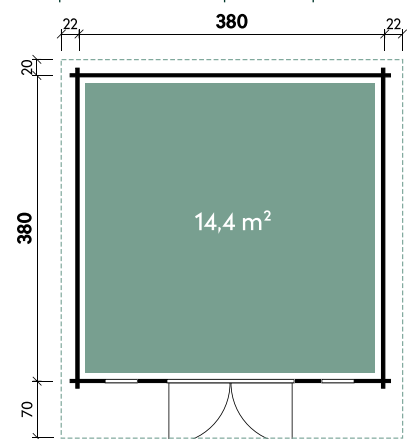

Optionales Zubehör

Artikelnummer	Menge	Preis
Fußboden 4040 18**	813 030	1 699 €
Dachschindeln Biberschwanz Schwarz	700 150	9 59 €
Dachschindeln Biberschwanz Rot	700 155	9 59 €
Dachschindeln Biberschwanz Grün	700 160	9 59 €
Dachschindeln Rechteck Rot	700 120	9 59 €
Dachschindeln Rechteck Grün	700 110	9 59 €
Dachpappe 10 m	701 000	3 27 €
Dachrinne Alu rund Satteldach bis 500 cm mit 2 Fallrohren	812 220	1 559 €