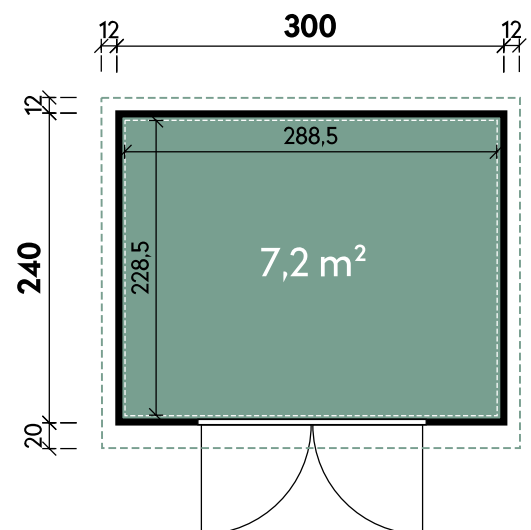

Dachform	Flachdach
Sockelmaß	300 x 240 cm
Farbe	Anthrazit
Materialstärke	0,55 / 1,20 mm
Gesamtmaß	324 x 272 cm
Grundfläche	7,2 m ²
Rauminhalt	16,6 m ³
Gesamthöhe	231 cm
Dachüberstand vorne	20 cm
Dachüberstand seitlich	12 cm
Dachüberstand hinten	12 cm
Dachneigung	1°
Dachfläche	8,8 m ²

Tür

1 x Doppeltür Metall	176 x 202 cm
----------------------	--------------

Verpackung

Paket 1	Gesamtgewicht
315 x 113 x 40 cm	387 kg

*Lieferung innerhalb Deutschland (Festland). Luxemburg und Österreich gegen Aufpreis.