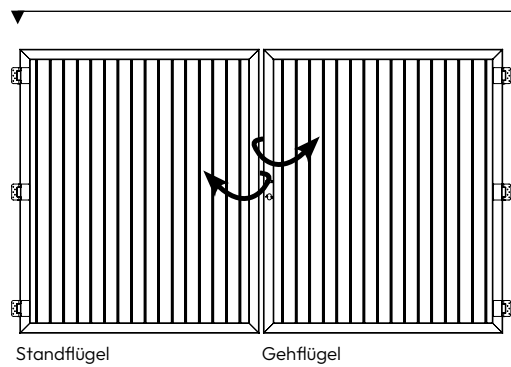

BITTE BEACHTEN SIE:

- Die maximale Breite beträgt 150 cm und die maximale Höhe beträgt 178 cm
- Das lichte Pfostenmaß beträgt: die Summe beider Wunschbreiten plus 6,50 cm (bei innenliegenden Scharnieren)
- Doppeltore sind von der Rückgabe ausgeschlossen
- Kreuzen Sie an, wie das Tor gebaut werden soll
- Sie erhalten die Tore vollständig montiert (Diagonalstreben montiert auf den glatten Seiten)
- Das zur Montage benötigte Beschlagzubehör befindet sich im Lieferumfang
- Beschlag (Drücker, Zylinder, Bänder, Bodenschieber schwarz, Auflaufstütze) muss bauseits montiert werden
- Rahmen und Diagonalstrebe in Aluminium eloxiert, Aluminium Anthrazit oder Aluminium Grau
- Bei Rahmen Alu Anthrazit: bei den anthrazitfarbig beschichteten Nieten können trotz größter Sorgfalt und Vorsicht Farbabplatzungen auftreten
- Aussagen zur Lieferzeit erfolgen nach Überprüfung Ihrer Angaben
- Beachten Sie unsere Montageanleitung für Tore mit Alurahmen unter www.osmo.de

Bestellnummer: 626 21 200

Unverbindliche Preisempfehlung: 3.349,90 € pro Stück (inkl. Beschlagset), inkl. MwSt.

BESTELLFORMULAR

DOPPELTOR ALU-FENCE VERTO

WUNSCHHÖHE DRÜCKERGARNITUR

BITTE WÄHLEN SIE IHRE VARIANTE:

VARIANTE A

Breite: _____ cm Breite: _____ cm
Höhe: _____ cm Höhe: _____ cm

VARIANTE B

Breite: _____ cm Breite: _____ cm
Höhe: _____ cm Höhe: _____ cm

Die Diagonalstreben sind hinten, auf der glatten Seite (ohne anthrazitfarbige Feder) ohne Sichtbänder, montiert.