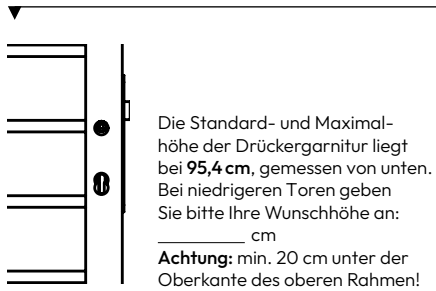

BESTELLFORMULAR

DOPPELTOR ALU-FENCE VERTO

WUNSCHHÖHE DRÜCKERGARNITUR

BITTE WÄHLEN SIE IHRE VARIANTE: