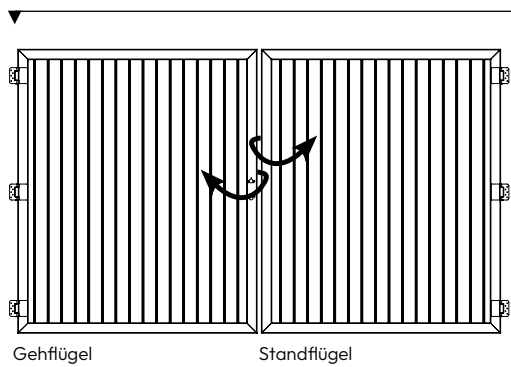

BITTE BEACHTEN SIE:

- Die maximale Breite beträgt 150 cm und die maximale Höhe beträgt 178 cm
- Das lichte Pfostenmaß beträgt: die Summe beider Wunschbreiten plus 6,50 cm (bei innenliegenden Scharnieren)
- Doppeltore sind von der Rückgabe ausgeschlossen
- Kreuzen Sie an, wie das Tor gebaut werden soll
- Sie erhalten die Tore vollständig montiert (Diagonalstreben montiert auf den glatten Seiten)
- Das zur Montage benötigte Beschlagzubehör befindet sich im Lieferumfang
- Beschlag (Drücker, Zylinder, Bänder, Bodenschieber schwarz, Auflaufstütze) muss bauseits montiert werden
- Rahmen und Diagonalstrebe in Aluminium eloxiert, Aluminium Anthrazit oder Aluminium Grau
- Bei Rahmen Alu Anthrazit: bei den anthrazitfarbig beschichteten Nieten können trotz größter Sorgfalt und Vorsicht Farbabplatzungen auftreten
- Aussagen zur Lieferzeit erfolgen nach Überprüfung Ihrer Angaben
- Beachten Sie unsere Montageanleitung für Tore mit Alurahmen unter www.osmo.de

Bestellnummer: 626 21 200

Unverbindliche Preisempfehlung: 3.349,90 € pro Stück (inkl. Beschlagset), inkl. MwSt.

BESTELLFORMULAR

DOPPELTOR ALU-FENCE VERTO

WUNSCHHÖHE DRÜCKERGARNITUR

BITTE WÄHLEN SIE IHRE VARIANTE:

VARIANTE A

Breite: _____ cm Breite: _____ cm
Höhe: _____ cm Höhe: _____ cm

VARIANTE B

Breite: _____ cm Breite: _____ cm
Höhe: _____ cm Höhe: _____ cm

Die Diagonalstreben sind hinten, auf der glatten Seite (ohne anthrazitfarbige Feder) ohne Sichtbänder, montiert.