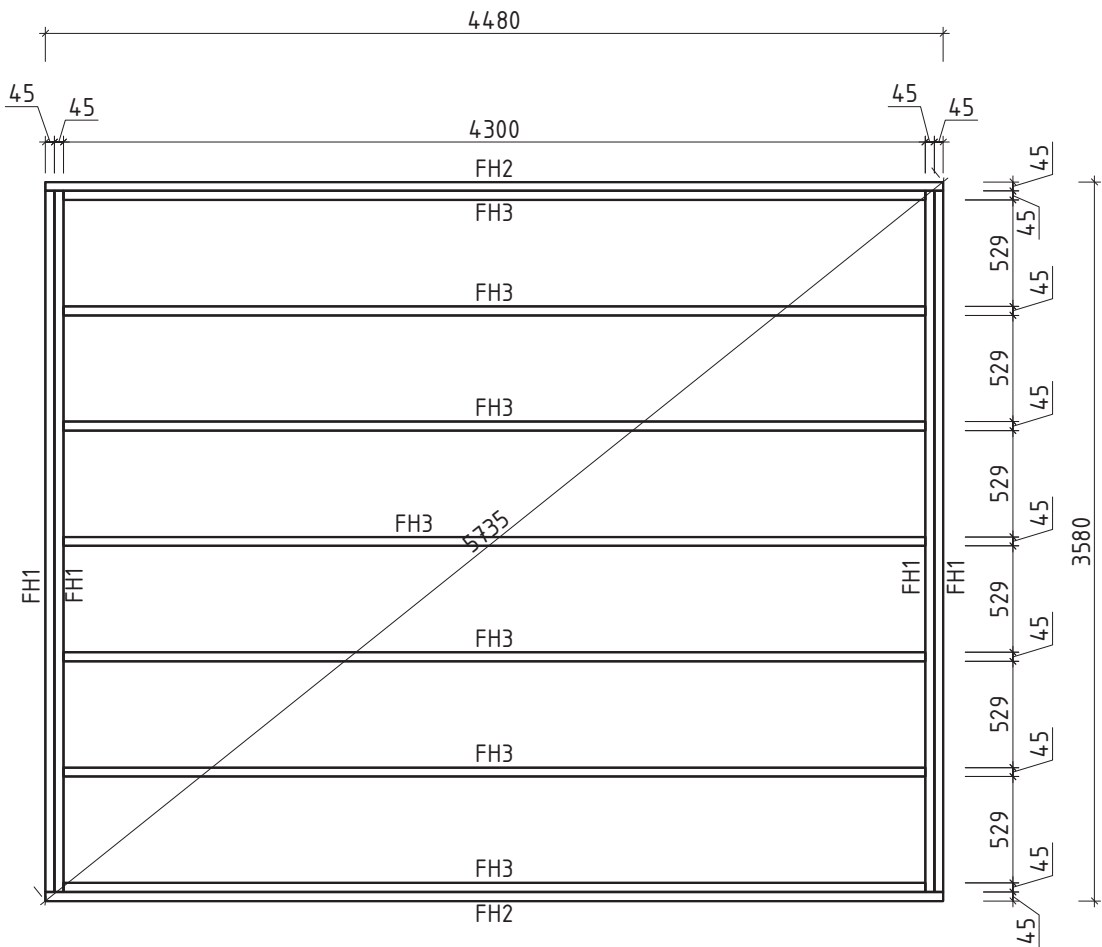

Pos	Teilleiste 570320	Stck.	Profil (mm)	Länge (mm)
001		1	70x135	5000
002		1	70x135	5000
003		2	70x135	4700
004		1	70x135	4700
005		16	70x135	4700
006		1	70x68	4700
007		1	70x135	4500
008		1	70x135	4500
009		1	70x135	4250
010		1	70x135	4000
011		1	70x135	3800
012		19	70x135	3800
013		2	70x135	3745
014		1	70x68	2670
015		5	70x135	2670
016		1	70x135	2670
017		2	70x135	2516
018		1	70x135	1602
019		1	70x135	1352
020		14	70x135	1152
021		9	70x135	672
022		4	70x135	620
023		7	70x135	502
024		2	70x135	502
025		1	70x68	370

Pos	Teileliste 570320	Stck.	Profil (mm)	Länge (mm)
026		15	70x135	370
FH2	FUNDAMENTHÖLZER (imprägniert) 	2	45x95	4480
FH3	FUNDAMENTHÖLZER (imprägniert) 	7	45x95	4300
FH1	FUNDAMENTHÖLZER (imprägniert) 	4	45x95	3490
PF1	1200 PFETTEN 5460 200 	5	58x170	5000
	DACHBRETTER 	90+1	113x18	2560
	FUSSBODENBRETTER 	39+1	113x28	3455
	DECKENLEISTEN  ✓		15x28	19.0lfm
	FUSSBODENLEISTEN  ✓		14x55	18.0lfm
G02-1	GIEBELBRETTER 18x120 12.4°  ✓	4	18x120	2640
G01-1	GIEBELBRETTER 18x95 12.4°  ✓	4	18x95	2640
G06-1	GIEBELDECKLEISTEN 18x58  ✓	4	18x58	2640
G08-1	GIEBELLEISTEN 18x58 12.4°  ✓	4	18x58	2640
T01-1	TRAUFBRETTER 18x95 	2	18x95	5000
T06-1	TRAUFBRETTER 18x40  ✓		18x40	10.0lfm
GS	Giebelsegment 	2		
TL70-1	T-LEISTE 70 	2	45x70	1030
TL70-2	T-LEISTE 70 	2	45x70	1165
TL70-3	T-LEISTE 70 	2	45x70	2043
SH	Schlaghölzer 	3		
ML1	Metallstange 	1	D10	900
ML2	Metallstange 	1	D10	770
NG2550	NÄGEL 2.5x50 Dachbretter 	720		
SR3030	SCHRAUBEN 3.0x30 Deckenleisten 	38		
SR3030	SCHRAUBEN 3.0x30 Fussbodenleisten 	32		

ca 40-50mm

NB!

- Monteerida juhul kui ese on välja toodud maja spetsifikatsioonis!
- Install only if the item is listed in the house specification!
- Nur montieren wenn die Leiste in der Teileliste gezeigt ist!