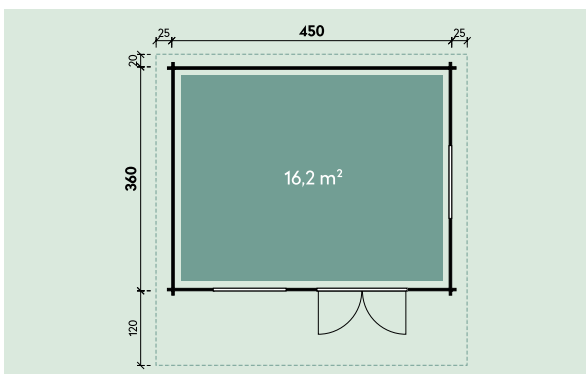

Artikelnummer:

570 320