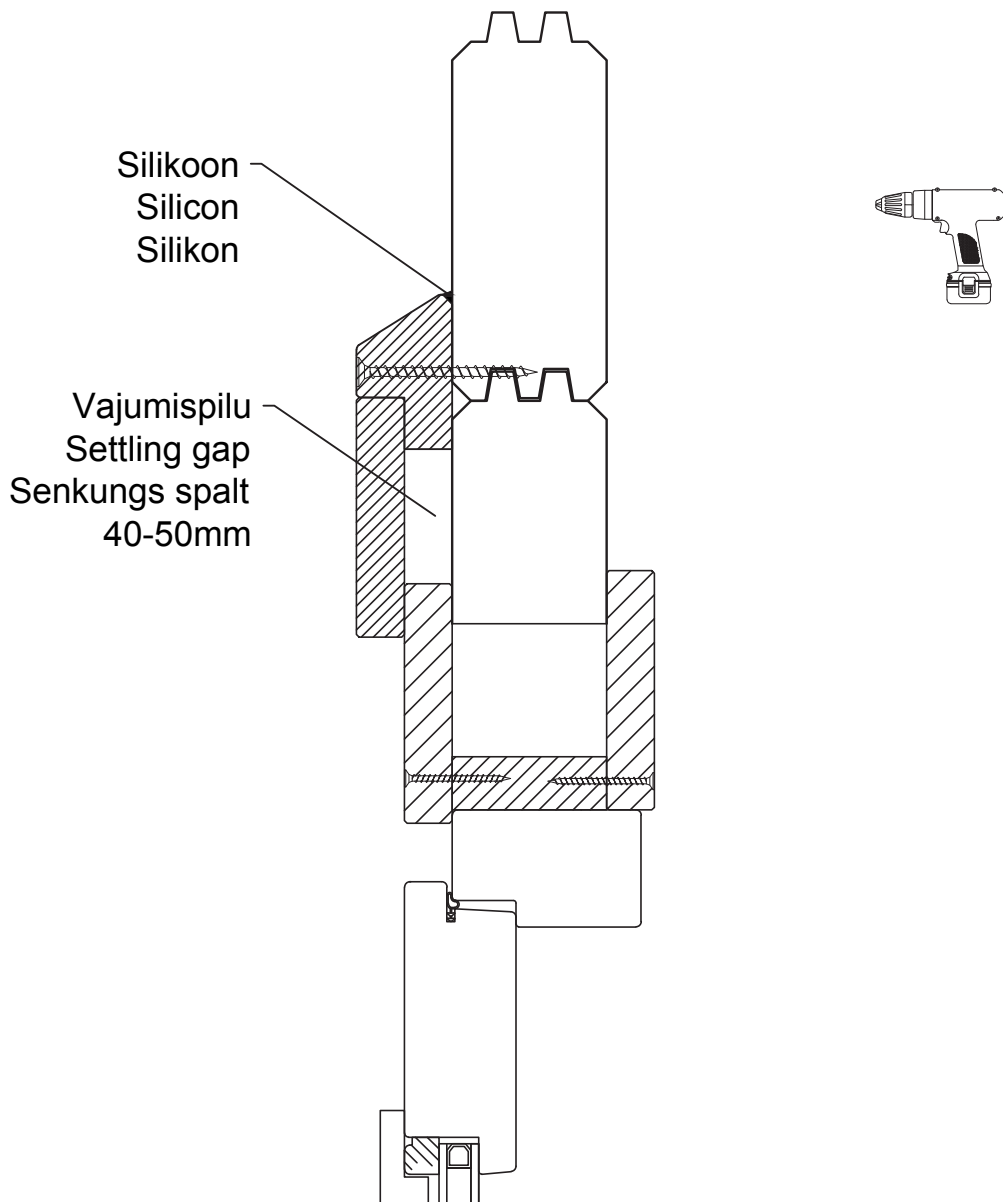

Pos	Teileliste 570320	Stck.	Profil (mm)	Länge (mm)	
	<p>TÜR 1580x2040 D5-D70R-56C-15802040</p> <p>Q5 D201-RC 1580</p>  <div style="border: 1px solid black; padding: 5px; margin-top: 10px;"> <p>Right handed / DIN rechts / paremakäeline</p> <p>Clear opening/ durchgangsmaß/ ava suurus 1404x1904mm</p> <p>double-pane clear float glass ISO Glas 2-fach 2x klaaspakett, kingas klaas</p> </div>	1			
PROSS H51-2	Q5-1 Muntins - Sprossen - Prossid horizontal 18x18		4	18x18	552
PROSS V52-2	Q5-2 Muntins - Sprossen - Prossid vertical 18x18		2	18x18	1125
WL-2	Rain strips - Wasserleisten - Vihmaliistud 36x134		1	36x134	1780
PL3-4	Trims - Rahmenleisten - Piirdeliistud 18x95	 ✓	4	18x95	2020
PL3-5	Trims - Rahmenleisten - Piirdeliistud 18x95	 ✓	2	18x95	1780
SR30 22-01	3.0x20ÜP Muntins - Sprossen - Prossid		12		
SR35 47-01	3.5x45 C3 Trims - Rahmleisten - Piirdeliistud		24		
SR40 62-01	4.0x60 C3 Rain strip - Wasserleiste - Vihmaliist		4		
SR50 90-01	5.0x90 Door frames - Türrahmen - Ukselengid		8		
LS-Q5	Q5 Cylinder lock - Zylinderschloss - Lukusüdamik 40_40		1		
UL-Q5	Q5 Door handle - Türgriff - Ukselink		1		

Montageanleitung für T-Leisten / Installing the door and window supports / Tenderliistu paigaldusjuhend.

Vihmaliist / Rain strip / Wasserleiste

Q5-Q6

*Silikoon
*Silicon
*Silikon

*Vajumispilu
*Settling gap
*Senkungs spalt

ca 40-50mm

NB!

- Monteerida juhul kui ese on välja toodud maja spetsifikatsioonis!
- Install only if the item is listed in the house specification!
- Nur montieren wenn die Leiste in der Teileliste gezeigt ist!

Veeplekk / Window sill / Fensterbank

4,2x16

Vihmaliist / Head flashing / Regenschutz

- NB!**
- Monteerida juhul kui ese on välja toodud maja spetsifikatsioonis!
 - Install only if the item is listed in the house specification!
 - Nur montieren wenn die Leiste in der Teileliste gezeigt ist!