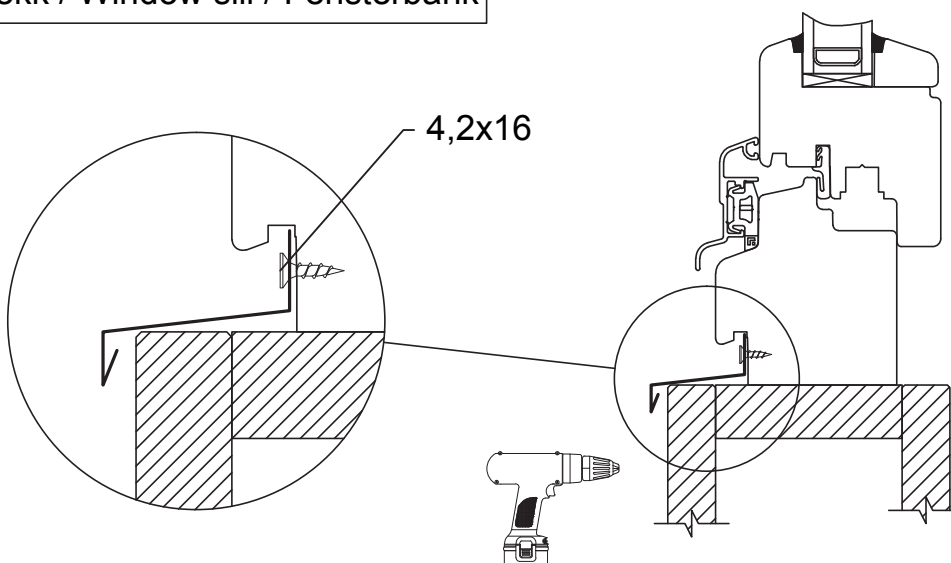

Veeplekk / Window sill / Fensterbank

4,2x16