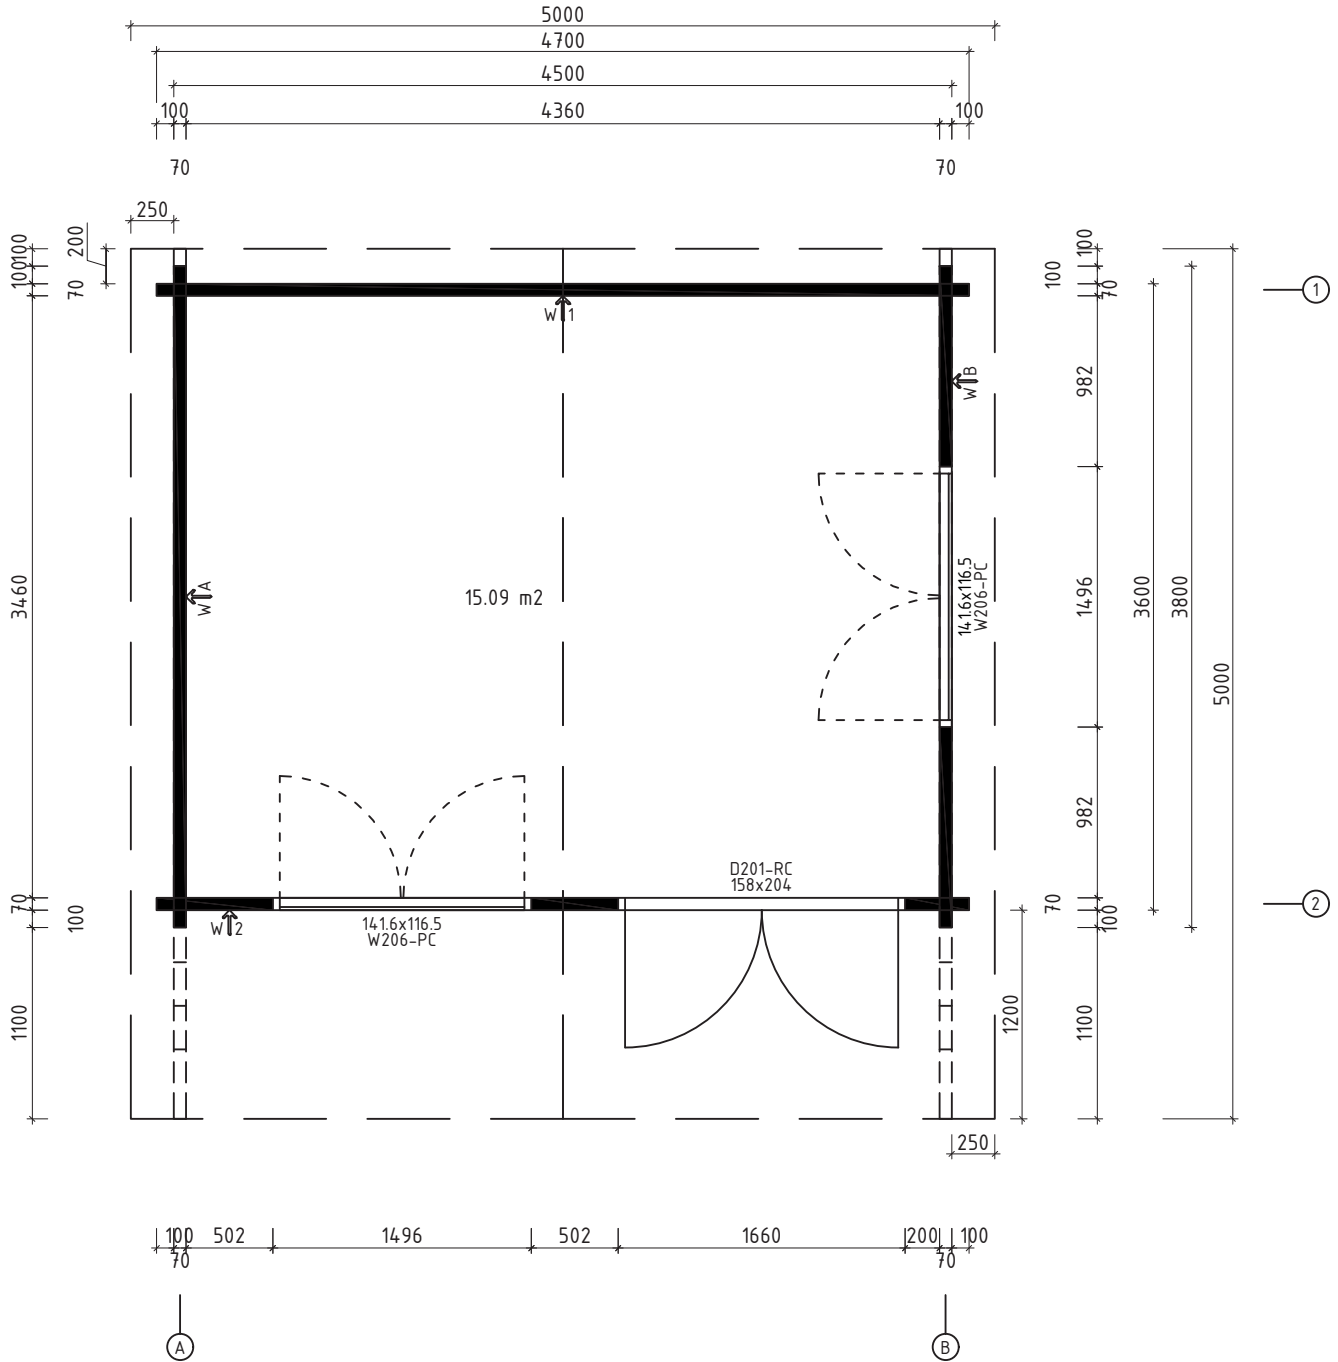

* Fenster und Türen sind mit Sprossen
Q5 – Qualitätsklasse für Fenster und Türen