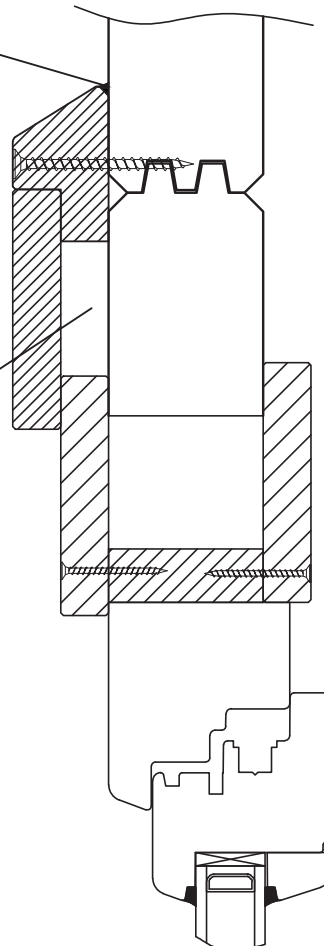

Vihmaliist / Rain strip / Wasserleiste

Q5-Q6

*Silikoon
*Silicon
*Silikon

*Vajumispilu
*Settling gap
*Senkungs spalt

ca 40-50mm