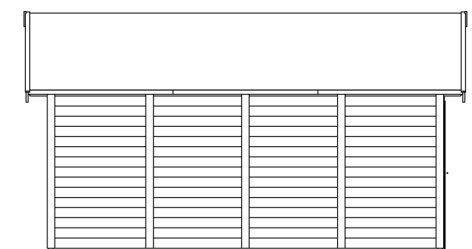

Holzgarage

HOLZGARAGE VARBERG 3, 570 X 525 CM, NATUR

Datenblatt / Baubeschreibung

Material	Nordische Fichte
Farbe	Natur
Farbbehandlung	Unbehandelt
Größe	570 x 525 cm
Aufstellbreite (Sockelmaß)	570 cm
Aufstelltiefe (Sockelmaß)	525 cm
Außenbreite inkl. Dachüberstand	610 cm
Außentiefe inkl. Dachüberstand	585 cm
Firsthöhe	319 cm
Wandart	Blockbohlen
Wandstärke	45 mm
Eckverbindung	Trend, stumpf gestoßen
Windverband	Eckpfosten mit Verschraubung
Dachform	Satteldach
Dachaufbau	19 mm Profilschalung mit Nut und Feder
Material Dacheindeckung	Eine Lage Dachpappe zur Ersteindeckung

Farbe Dach	Schwarz
Dachstärke	19 mm
Dachfläche	37.4 m²
Dachneigung	zur Seite
Gefälle	19 °
Dachüberstand vorne	30 cm
Dachüberstand hinten	30 cm
Dachüberstand links	20 cm
Dachüberstand rechts	20 cm
Dachblende	Holzblende
Schindelbedarf á 2m ²	21 Paket(e)
Schneelast (sk)	0.85 kN/m²
Windstaudruck q	0.65 kN/m²
Grundlager	Kantholz, imprägniert
Maße Grundlager	60 x 60 mm
Anzahl Räume	1
Grundfläche	29.93 m²
Umbauter Raum	80.95 m³
Seitenwandhöhe	222 cm
Durchfahrtsbreite	226 cm
Durchfahrtshöhe vorne	198 cm
Verglasung Tür 1	Echtglas
Türanschlag	Anschlag rechts
Türen	1x Einzeltür, halbverglast, 78,5 x 186,5 cm, Profilzylinderschloss mit 3 Schlüsseln 2x Doppeltür, geschlossen, 226 x 198 cm, Profilzylinderschloss mit 3 Schlüsseln
nicht im Lieferumfang enthalten	Beton, Bodenverankerung
Garantie	5 Jahre gemäß unseren Garantiebedingungen
Verpackungsgewicht gesamt	2003 kg
Anzahl Packstücke	1
Verpackungsmaß	Breite: 580 cm, Höhe: 90 cm, Tiefe: 120 cm, 2003 kg
Artikelnummer	247172

EAN-Nummer

4018211247172

GARAGE VARBERG 3, 45MM
570 x 525 cm

Grundriss

Schnitt

GARAGE VARBERG 3, 45MM
570 x 525 cm
Schnitte und Ansichten Maßstab 1:100

Ansicht Vorne

Ansicht Hinten

GARAGE VARBERG 3, 45MM
570 x 525 cm
Schnitte und Ansichten Maßstab 1:100

Ansicht Rechts

Ansicht Links

GARAGE VARBERG 3, 45MM
570 x 525 cm
Schnitte und Ansichten Maßstab 1:100