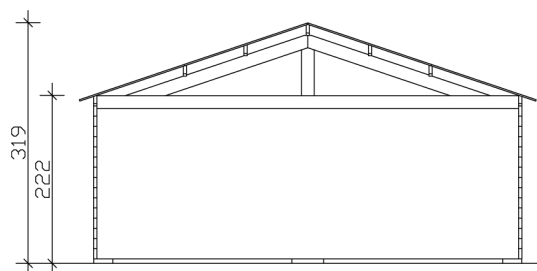

Holzgarage

HOLZGARAGE VARBERG 3, 570 X 525 CM, NATUR

Datenblatt / Baubeschreibung

Material	Nordische Fichte
Farbe	Natur
Farbbehandlung	Unbehandelt
Größe	570 x 525 cm
Aufstellbreite (Sockelmaß)	570 cm
Aufstelltiefe (Sockelmaß)	525 cm
Außenbreite inkl. Dachüberstand	610 cm
Außentiefe inkl. Dachüberstand	585 cm
Firsthöhe	319 cm
Wandart	Blockbohlen
Wandstärke	45 mm
Eckverbindung	Trend, stumpf gestoßen
Windverband	Eckpfosten mit Verschraubung
Dachform	Satteldach
Dachaufbau	19 mm Profilschalung mit Nut und Feder
Material Dacheindeckung	Eine Lage Dachpappe zur Ersteindeckung

Farbe Dach	Schwarz
Dachstärke	19 mm
Dachfläche	37.4 m²
Dachneigung	zur Seite
Gefälle	19 °
Dachüberstand vorne	30 cm
Dachüberstand hinten	30 cm
Dachüberstand links	20 cm
Dachüberstand rechts	20 cm
Dachblende	Holzblende
Schindelbedarf á 2m ²	21 Paket(e)
Schneelast (sk)	0.85 kN/m²
Windstaudruck q	0.65 kN/m²
Grundlager	Kantholz, imprägniert
Maße Grundlager	60 x 60 mm
Anzahl Räume	1
Grundfläche	29.93 m²
Umbauter Raum	80.95 m³
Seitenwandhöhe	222 cm
Durchfahrtsbreite	226 cm
Durchfahrtshöhe vorne	198 cm
Verglasung Tür 1	Echtglas
Türanschlag	Anschlag rechts
Türen	1x Einzeltür, halbverglast, 78,5 x 186,5 cm, Profilzylinderschloss mit 3 Schlüsseln 2x Doppeltür, geschlossen, 226 x 198 cm, Profilzylinderschloss mit 3 Schlüsseln
nicht im Lieferumfang enthalten	Beton, Bodenverankerung
Garantie	5 Jahre gemäß unseren Garantiebedingungen
Verpackungsgewicht gesamt	2003 kg
Anzahl Packstücke	1
Verpackungsmaß	Breite: 580 cm, Höhe: 90 cm, Tiefe: 120 cm, 2003 kg
Artikelnummer	247172

EAN-Nummer

4018211247172

GARAGE VARBERG 3, 45MM
570 x 525 cm

Grundriss

Schnitt

GARAGE VARBERG 3, 45MM
570 x 525 cm
Schnitte und Ansichten Maßstab 1:100

Ansicht Vorne

Ansicht Hinten

GARAGE VARBERG 3, 45MM
570 x 525 cm
Schnitte und Ansichten Maßstab 1:100

Ansicht Rechts

Ansicht Links

GARAGE VARBERG 3, 45MM
570 x 525 cm
Schnitte und Ansichten Maßstab 1:100