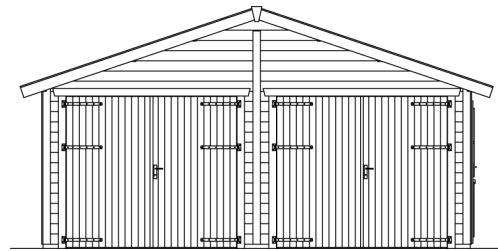

Holzgarage

HOLZGARAGE VARBERG 3, 570 X 525 CM, NATUR

Datenblatt / Baubeschreibung

Material	Nordische Fichte
Farbe	Natur
Farbbehandlung	Unbehandelt
Größe	570 x 525 cm
Aufstellbreite (Sockelmaß)	570 cm
Aufstelltiefe (Sockelmaß)	525 cm
Außenbreite inkl. Dachüberstand	610 cm
Außentiefe inkl. Dachüberstand	585 cm
Firsthöhe	319 cm
Wandart	Blockbohlen
Wandstärke	45 mm
Eckverbindung	Trend, stumpf gestoßen
Windverband	Eckpfosten mit Verschraubung
Dachform	Satteldach
Dachaufbau	19 mm Profilschalung mit Nut und Feder
Material Dacheindeckung	Eine Lage Dachpappe zur Ersteindeckung

Farbe Dach	Schwarz
Dachstärke	19 mm
Dachfläche	37.4 m²
Dachneigung	zur Seite
Gefälle	19 °
Dachüberstand vorne	30 cm
Dachüberstand hinten	30 cm
Dachüberstand links	20 cm
Dachüberstand rechts	20 cm
Dachblende	Holzblende
Schindelbedarf á 2m ²	21 Paket(e)
Schneelast (sk)	0.85 kN/m²
Windstaudruck q	0.65 kN/m²
Grundlager	Kantholz, imprägniert
Maße Grundlager	60 x 60 mm
Anzahl Räume	1
Grundfläche	29.93 m²
Umbauter Raum	80.95 m³
Seitenwandhöhe	222 cm
Durchfahrtsbreite	226 cm
Durchfahrtshöhe vorne	198 cm
Verglasung Tür 1	Echtglas
Türanschlag	Anschlag rechts
Türen	1x Einzeltür, halbverglast, 78,5 x 186,5 cm, Profilzylinderschloss mit 3 Schlüsseln 2x Doppeltür, geschlossen, 226 x 198 cm, Profilzylinderschloss mit 3 Schlüsseln
nicht im Lieferumfang enthalten	Beton, Bodenverankerung
Garantie	5 Jahre gemäß unseren Garantiebedingungen
Verpackungsgewicht gesamt	2003 kg
Anzahl Packstücke	1
Verpackungsmaß	Breite: 580 cm, Höhe: 90 cm, Tiefe: 120 cm, 2003 kg
Artikelnummer	247172

EAN-Nummer

4018211247172

GARAGE VARBERG 3, 45MM
570 x 525 cm

Grundriss

Schnitt

GARAGE VARBERG 3, 45MM
570 x 525 cm
Schnitte und Ansichten Maßstab 1:100

Ansicht Vorne

Ansicht Hinten

GARAGE VARBERG 3, 45MM
570 x 525 cm
Schnitte und Ansichten Maßstab 1:100

Ansicht Rechts

Ansicht Links

GARAGE VARBERG 3, 45MM
570 x 525 cm
Schnitte und Ansichten Maßstab 1:100