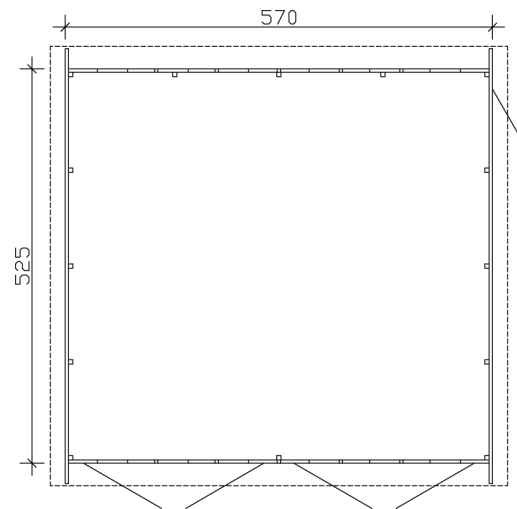

Holzgarage

HOLZGARAGE VARBERG 3, 570 X 525 CM, NATUR

Datenblatt / Baubeschreibung

Material	Nordische Fichte
Farbe	Natur
Farbbehandlung	Unbehandelt
Größe	570 x 525 cm
Aufstellbreite (Sockelmaß)	570 cm
Aufstelltiefe (Sockelmaß)	525 cm
Außenbreite inkl. Dachüberstand	610 cm
Außentiefe inkl. Dachüberstand	585 cm
Firsthöhe	319 cm
Wandart	Blockbohlen
Wandstärke	45 mm
Eckverbindung	Trend, stumpf gestoßen
Windverband	Eckpfosten mit Verschraubung
Dachform	Satteldach
Dachaufbau	19 mm Profilschalung mit Nut und Feder
Material Dacheindeckung	Eine Lage Dachpappe zur Ersteindeckung

Farbe Dach	Schwarz
Dachstärke	19 mm
Dachfläche	37.4 m²
Dachneigung	zur Seite
Gefälle	19 °
Dachüberstand vorne	30 cm
Dachüberstand hinten	30 cm
Dachüberstand links	20 cm
Dachüberstand rechts	20 cm
Dachblende	Holzblende
Schindelbedarf á 2m ²	21 Paket(e)
Schneelast (sk)	0.85 kN/m²
Windstaudruck q	0.65 kN/m²
Grundlager	Kantholz, imprägniert
Maße Grundlager	60 x 60 mm
Anzahl Räume	1
Grundfläche	29.93 m²
Umbauter Raum	80.95 m³
Seitenwandhöhe	222 cm
Durchfahrtsbreite	226 cm
Durchfahrtshöhe vorne	198 cm
Verglasung Tür 1	Echtglas
Türanschlag	Anschlag rechts
Türen	1x Einzeltür, halbverglast, 78,5 x 186,5 cm, Profilzylinderschloss mit 3 Schlüsseln 2x Doppeltür, geschlossen, 226 x 198 cm, Profilzylinderschloss mit 3 Schlüsseln
nicht im Lieferumfang enthalten	Beton, Bodenverankerung
Garantie	5 Jahre gemäß unseren Garantiebedingungen
Verpackungsgewicht gesamt	2003 kg
Anzahl Packstücke	1
Verpackungsmaß	Breite: 580 cm, Höhe: 90 cm, Tiefe: 120 cm, 2003 kg
Artikelnummer	247172

EAN-Nummer

4018211247172

GARAGE VARBERG 3, 45MM
570 x 525 cm

Grundriss

Schnitt

GARAGE VARBERG 3, 45MM
570 x 525 cm
Schnitte und Ansichten Maßstab 1:100

Ansicht Vorne

Ansicht Hinten

GARAGE VARBERG 3, 45MM
570 x 525 cm
Schnitte und Ansichten Maßstab 1:100

Ansicht Rechts

Ansicht Links

GARAGE VARBERG 3, 45MM
570 x 525 cm
Schnitte und Ansichten Maßstab 1:100