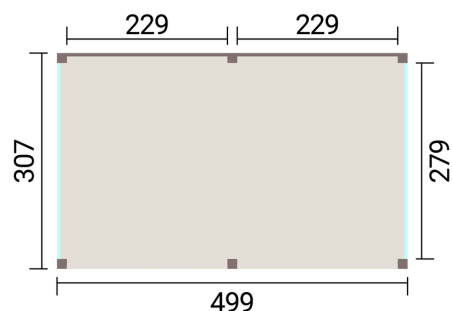

# weka Laube Lumley 499x307, natur, 2x Wand, 2x Glas

weka

Art.-Nr. 657.5030.102001 EAN 4004581613105

## Technische Daten

Grundfläche (m <sup>2</sup> )	13,12
Umbauter Raum (m <sup>3</sup> )	34
Seitenwandhöhe (cm)	224
Firsthöhe (cm)	238,6
Abstand zwischen Vorderwandpfosten (cm)	228,5
Pfostenmaß (mm)	140x140
Innenhöhe (cm)	224,00
Abstand zwischen Seitenwandpfosten (cm)	278,5

## Fenster / Türen

Name	Glasstärke / Typ	Abmessung	Material	Anzahl
	6 mm Glas	875x2185 mm		1
				1

## Pakete (LxBxH)

Paket	Abmessung (LxBxH)	Gewicht
Paket 1	64,0 x 28,0 x 14,0 cm	14,0 kg
Paket 2	295,0 x 120,0 x 45,0 cm	495,0 kg
Paket 3	0,0 x 0,0 x 0,0 cm	0,0 kg
Paket 4	250,0 x 60,0 x 30,0 cm	160,0 kg