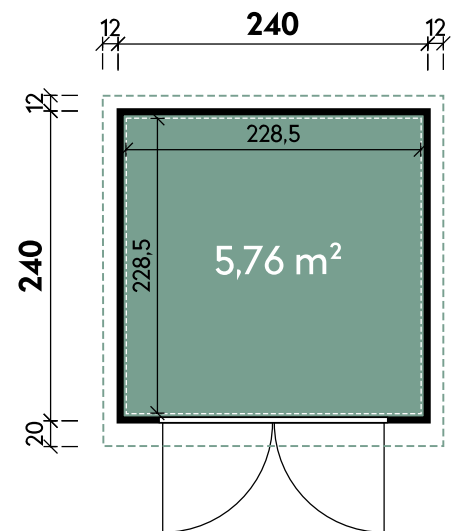

*Lieferung innerhalb Deutschland (Festland). Luxemburg und Österreich gegen Aufpreis.

Weitere Informationen und Zubehör finden Sie unter: www.finnhaus.de/produkte/eirik oder im aktuellen Katalog. Technische Änderungen, Druckfehler und Irrtümer vorbehalten.

Eirik 2424