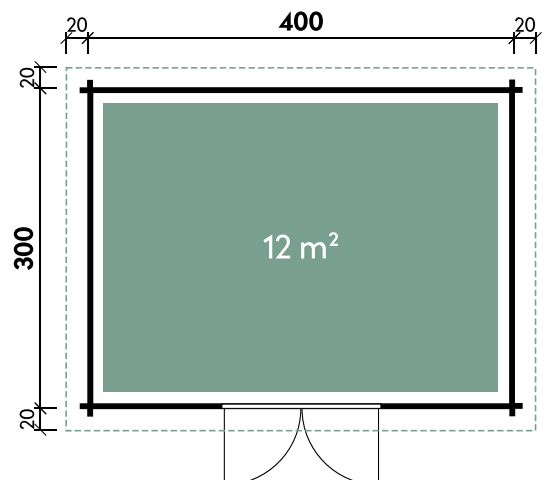

*Lieferung innerhalb Deutschland (Festland). Luxemburg und Österreich gegen Aufpreis.

**Fundamenthölzer sind im Fußboden-Set enthalten. Fundamenthölzer sind für die Langlebigkeit der Häuser empfehlenswert.

Weitere Informationen und Zubehör finden Sie unter: www.finnhaus.de/produkte/maite oder im aktuellen Katalog.

Technische Änderungen, Druckfehler und Irrtümer vorbehalten.