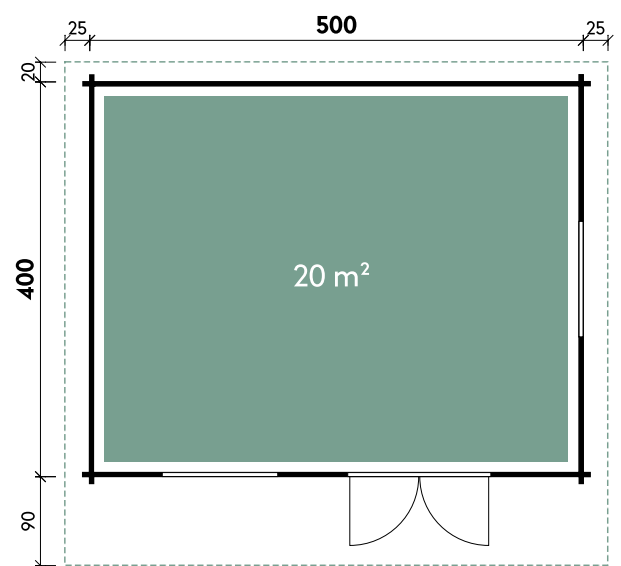

*Lieferung innerhalb Deutschland (Festland). Luxemburg und Österreich gegen Aufpreis.

**Fundamenthölzer sind im Fußboden-Set enthalten. Fundamenthölzer sind für die Langlebigkeit der Häuser empfehlenswert.

Weitere Informationen und Zubehör finden Sie unter: www.finnhaus.de/produkte/nova oder im aktuellen Katalog.

Technische Änderungen, Druckfehler und Irrtümer vorbehalten.

Nova 5040