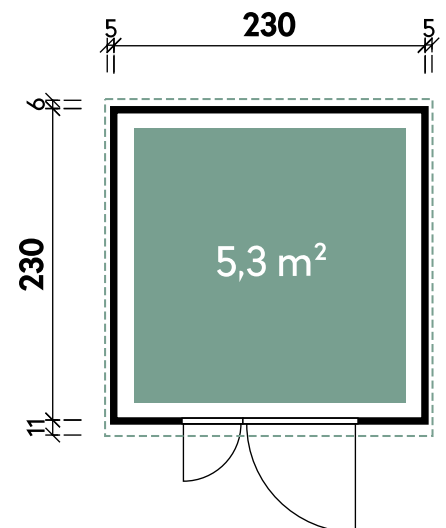

*Lieferung innerhalb Deutschland (Festland). Luxemburg und Österreich gegen Aufpreis.

Weitere Informationen und Zubehör finden Sie unter: www.finnhaus.de/produkte/ulrik oder im aktuellen Katalog. Technische Änderungen, Druckfehler und Irrtümer vorbehalten.

Ulrik 2323