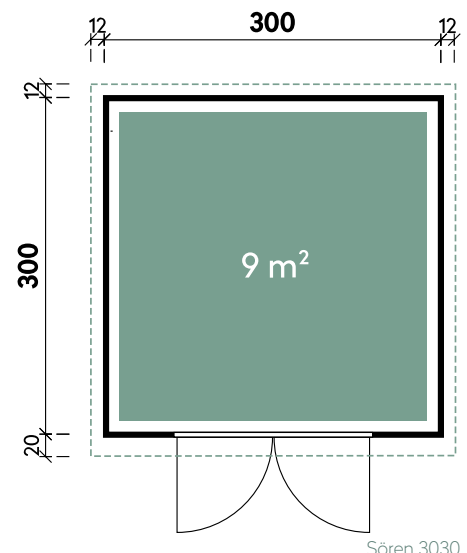

Sören 3030 28 Anthrazit/Hellgrau

Artikelnummer: 683 250 | Material: WPC

Technische Details	
Dachform	Flachdach
Farbe	Anthrazit
Wandstärke	28 mm
Gesamtmaß	324 x 332 cm
Sockelmaß	300 x 300 cm
Grundfläche	9 m ²
Rauminhalt	20,8 m ³
Gesamthöhe	231 cm
Dachüberstand vorne	20 cm
Dachüberstand seitlich	12 cm
Dachüberstand hinten	12 cm
Dachneigung	1°
Dachfläche	10,8 m ²
Dachstärke	0,75 mm

Türen und Fenster	
1 x Doppeltür Metall	176 x 202 cm

Verpackung	
Paket 1	Gesamtgewicht
327 x 113 x 53 cm	675 kg

Empfohlenes Zubehör	Artikelnummer	Menge	Preis/Stk.
Belüftungsgitter	450 800	2	49 €

Optionales Zubehör	Artikelnummer	Menge	Preis
Fußboden 3030 18 Grau imprägniert**	814 020	1	529 €
Terrasse 3030 Anthrazit	452 340	1	1.899 €
Regale und Haken Set WPC	450 810	1	129 €