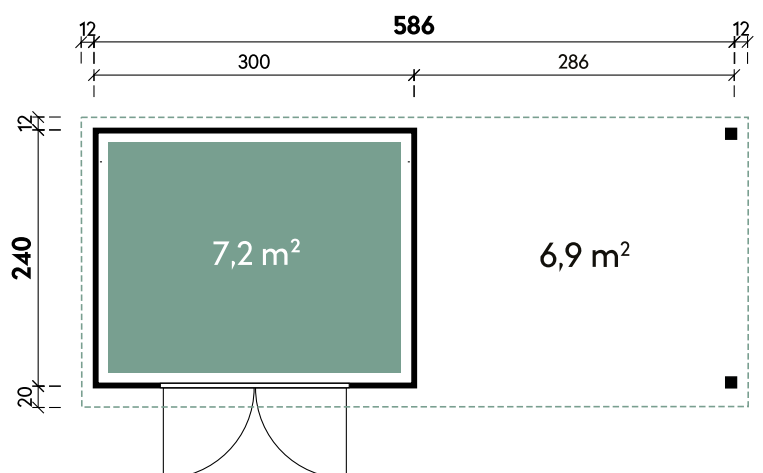

Alvar 5924 28

Artikelnummer: 690 170 | Material: Hybrid-Holz

Technische Details

Dachform	Flachdach
Farbe	Naturlassen
Wandstärke	28 mm
Gesamtmaß	610 x 272 cm
Sockelmaß	586 x 240 cm
Grundfläche	14 m ²
Rauminhalt	32,3 m ³
Gesamthöhe	231 cm
Dachüberstand vorne	20 cm
Dachüberstand seitlich	12 cm
Dachüberstand hinten	12 cm
Dachneigung	1°
Dachfläche	16,6 m ²
Dachstärke	0,75 mm
Spiegelverkehrte Montage	möglich

Tür

1 x Doppeltür Metall	176 x 202 cm
----------------------	--------------

Empfohlenes Zubehör

Artikelnummer	Menge	Preis/Stk.
Einzel fenster Ausstell 900 x 506 mm	776 685	1 249 €

Optionales Zubehör

Artikelnummer	Menge	Preis
Fußboden 3024 18 Grau imprägniert**	814 010	1 429 €
Seiten-/Rückwand 24 Terrasse	690 310	1 590 €
Seiten-/Rückwand 30 Terrasse	690 320	1 690 €