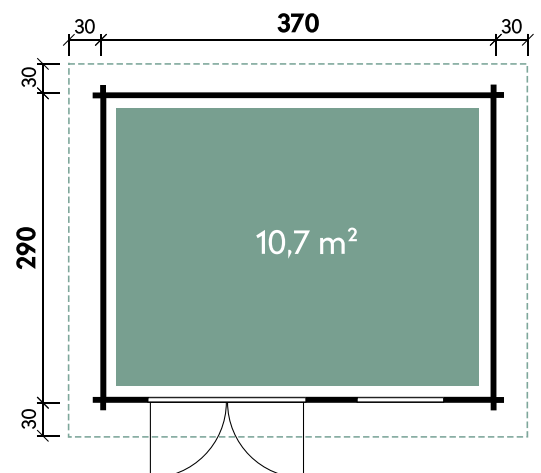

*Lieferung innerhalb Deutschland (Festland). Luxemburg und Österreich gegen Aufpreis.

**Fundamenthölzer sind im Fußboden-Set enthalten. Fundamenthölzer sind für die Langlebigkeit der Häuser empfehlenswert.

Weitere Informationen und Zubehör finden Sie unter: www.finnhaus.de/produkte/levke oder im aktuellen Katalog.

Technische Änderungen, Druckfehler und Irrtümer vorbehalten.

Levke 3729