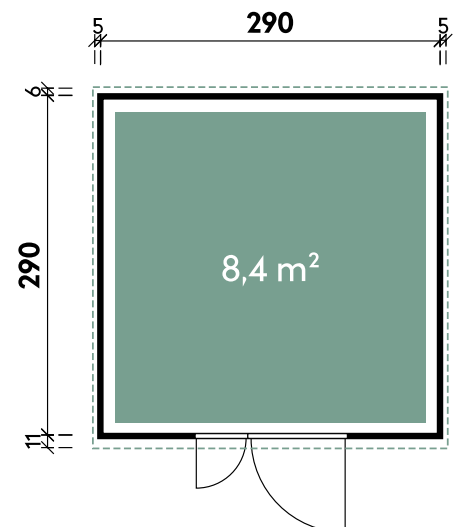

*Lieferung innerhalb Deutschland (Festland). Luxemburg und Österreich gegen Aufpreis.

**Fundamenthölzer sind im Fußboden-Set enthalten. Fundamenthölzer sind für die Langlebigkeit der Häuser empfehlenswert.

Weitere Informationen und Zubehör finden Sie unter: www.finnhaus.de/produkte/asger oder im aktuellen Katalog.

Technische Änderungen, Druckfehler und Irrtümer vorbehalten.

Asger 2929